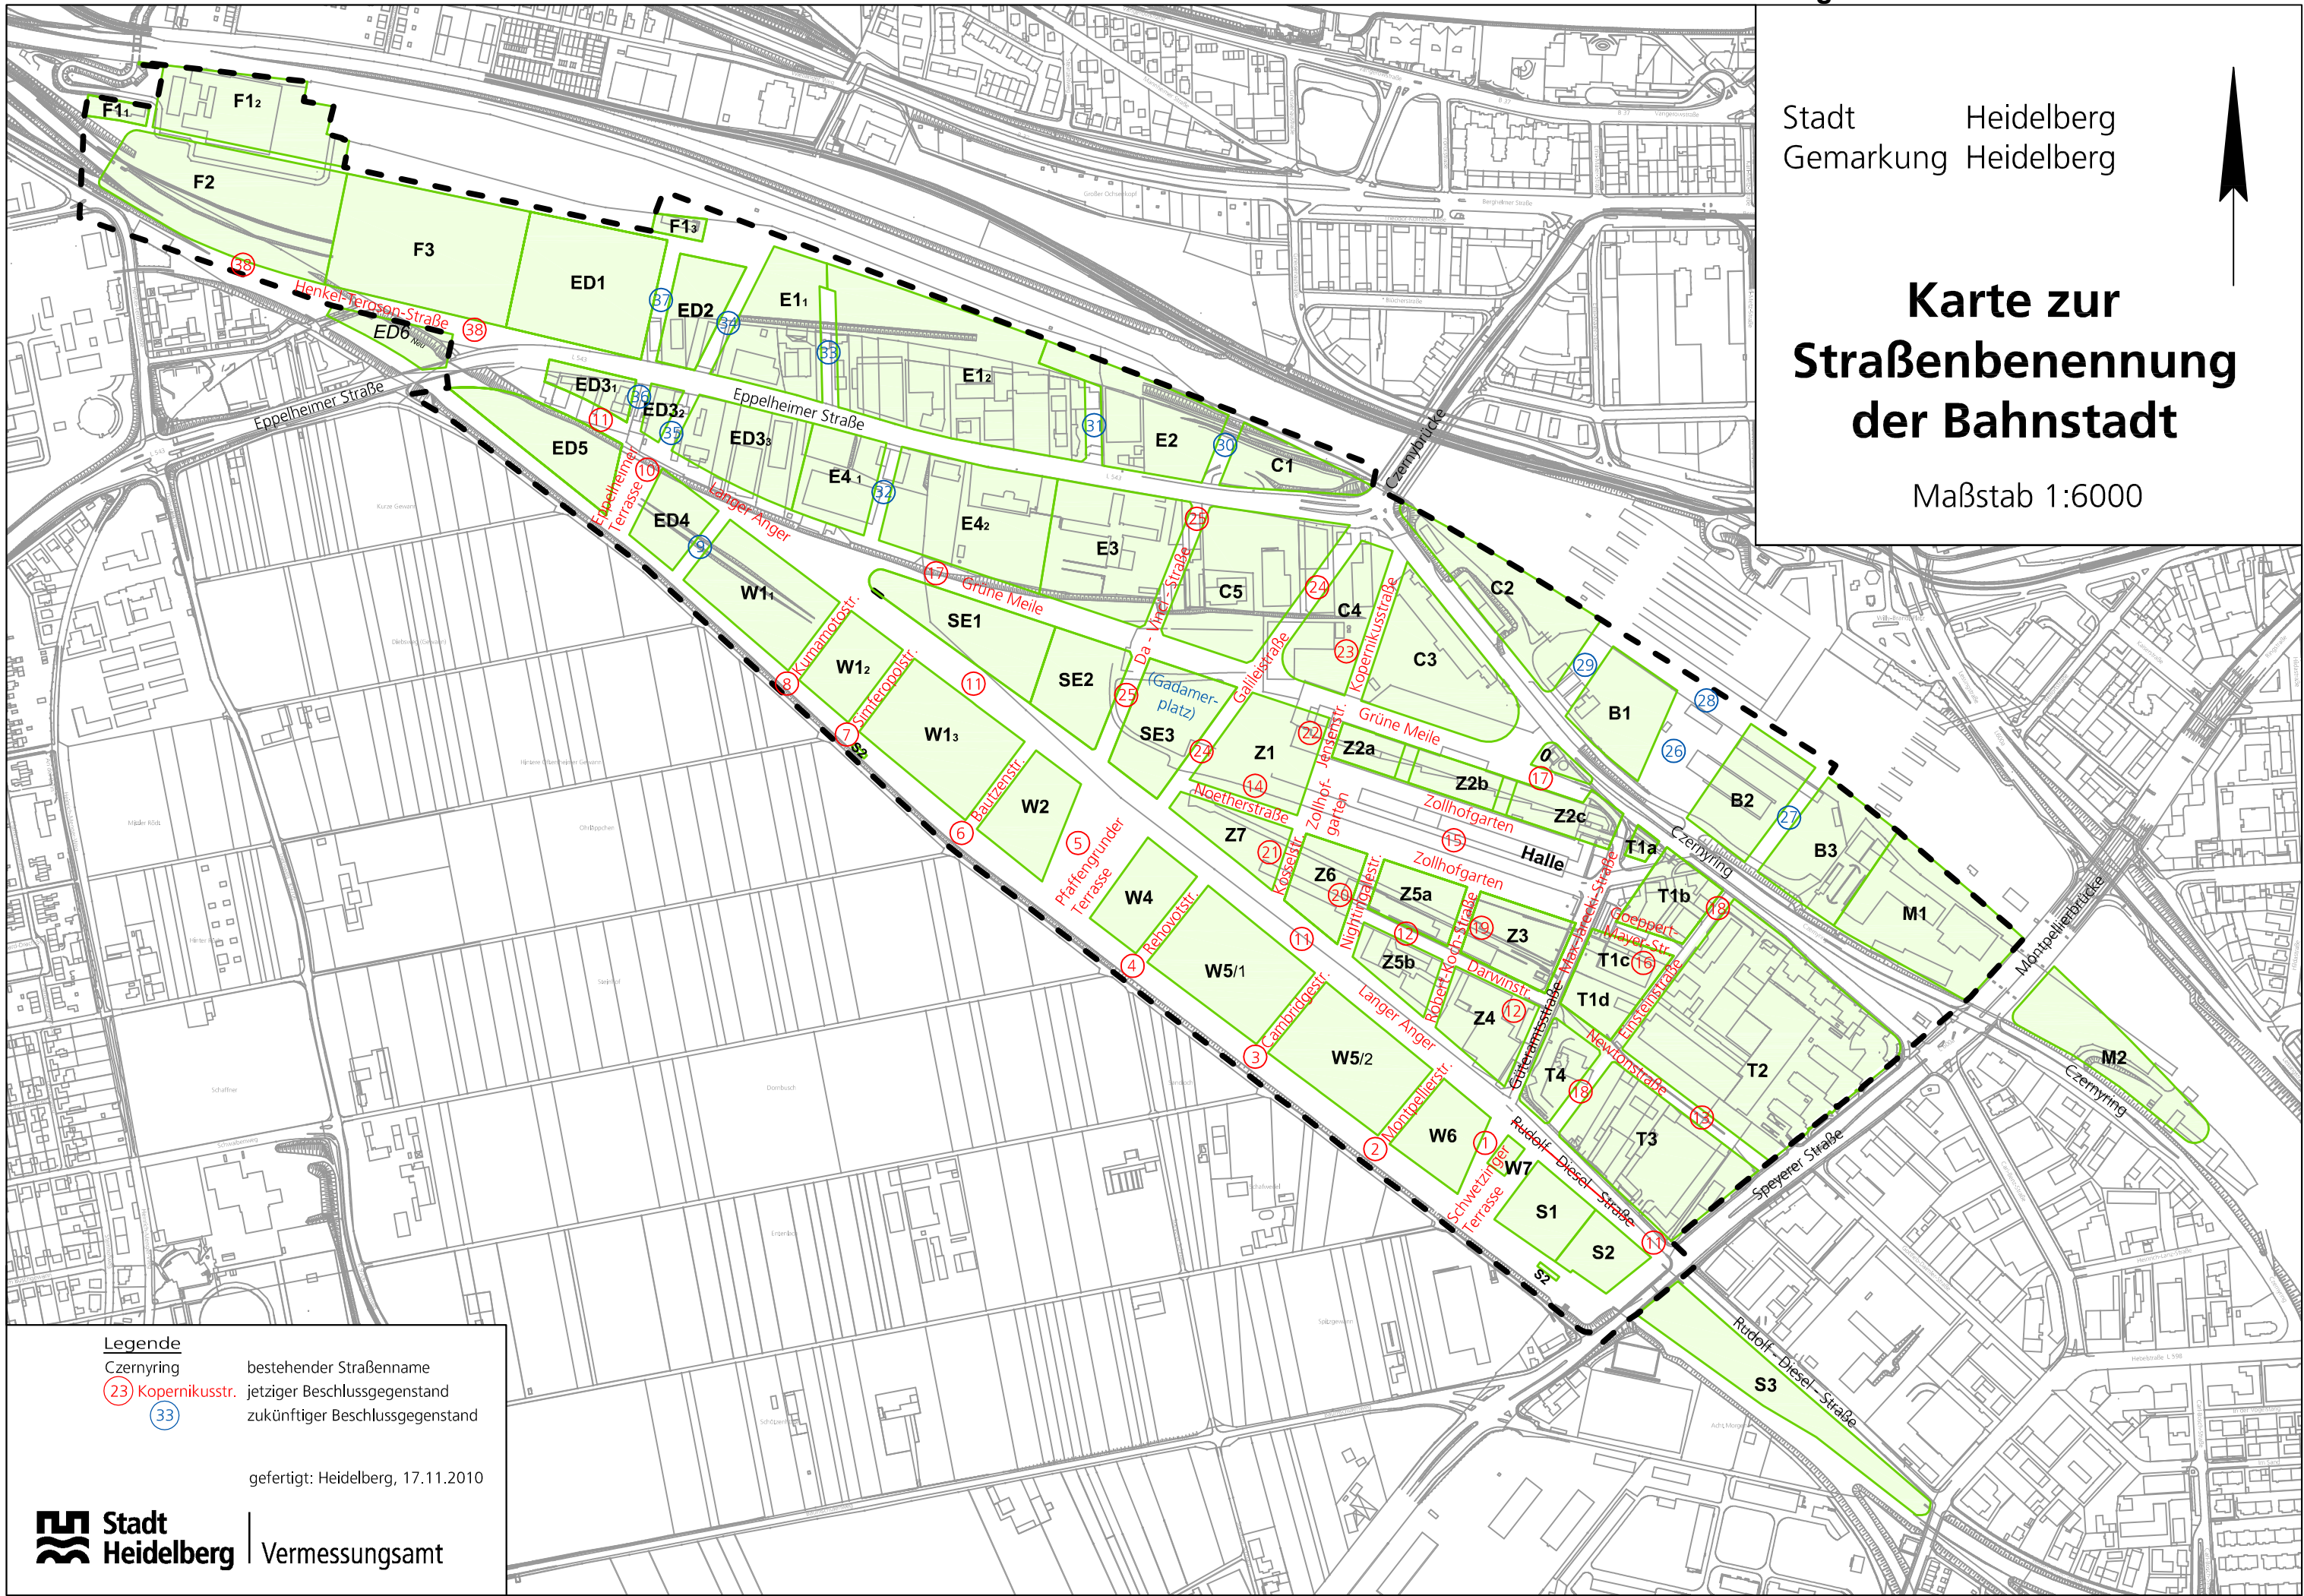

Stadt Heidelberg  
Gemarkung Heidelberg

# Karte zur Straßenbenennung der Bahnstadt

Maßstab 1:6000

Legende	
Czernyring	bestehender Straßennamen
23 Kopernikusstr.	jetziger Beschlussgegenstand
33	zukünftiger Beschlussgegenstand

gefertigt: Heidelberg, 17.11.2010