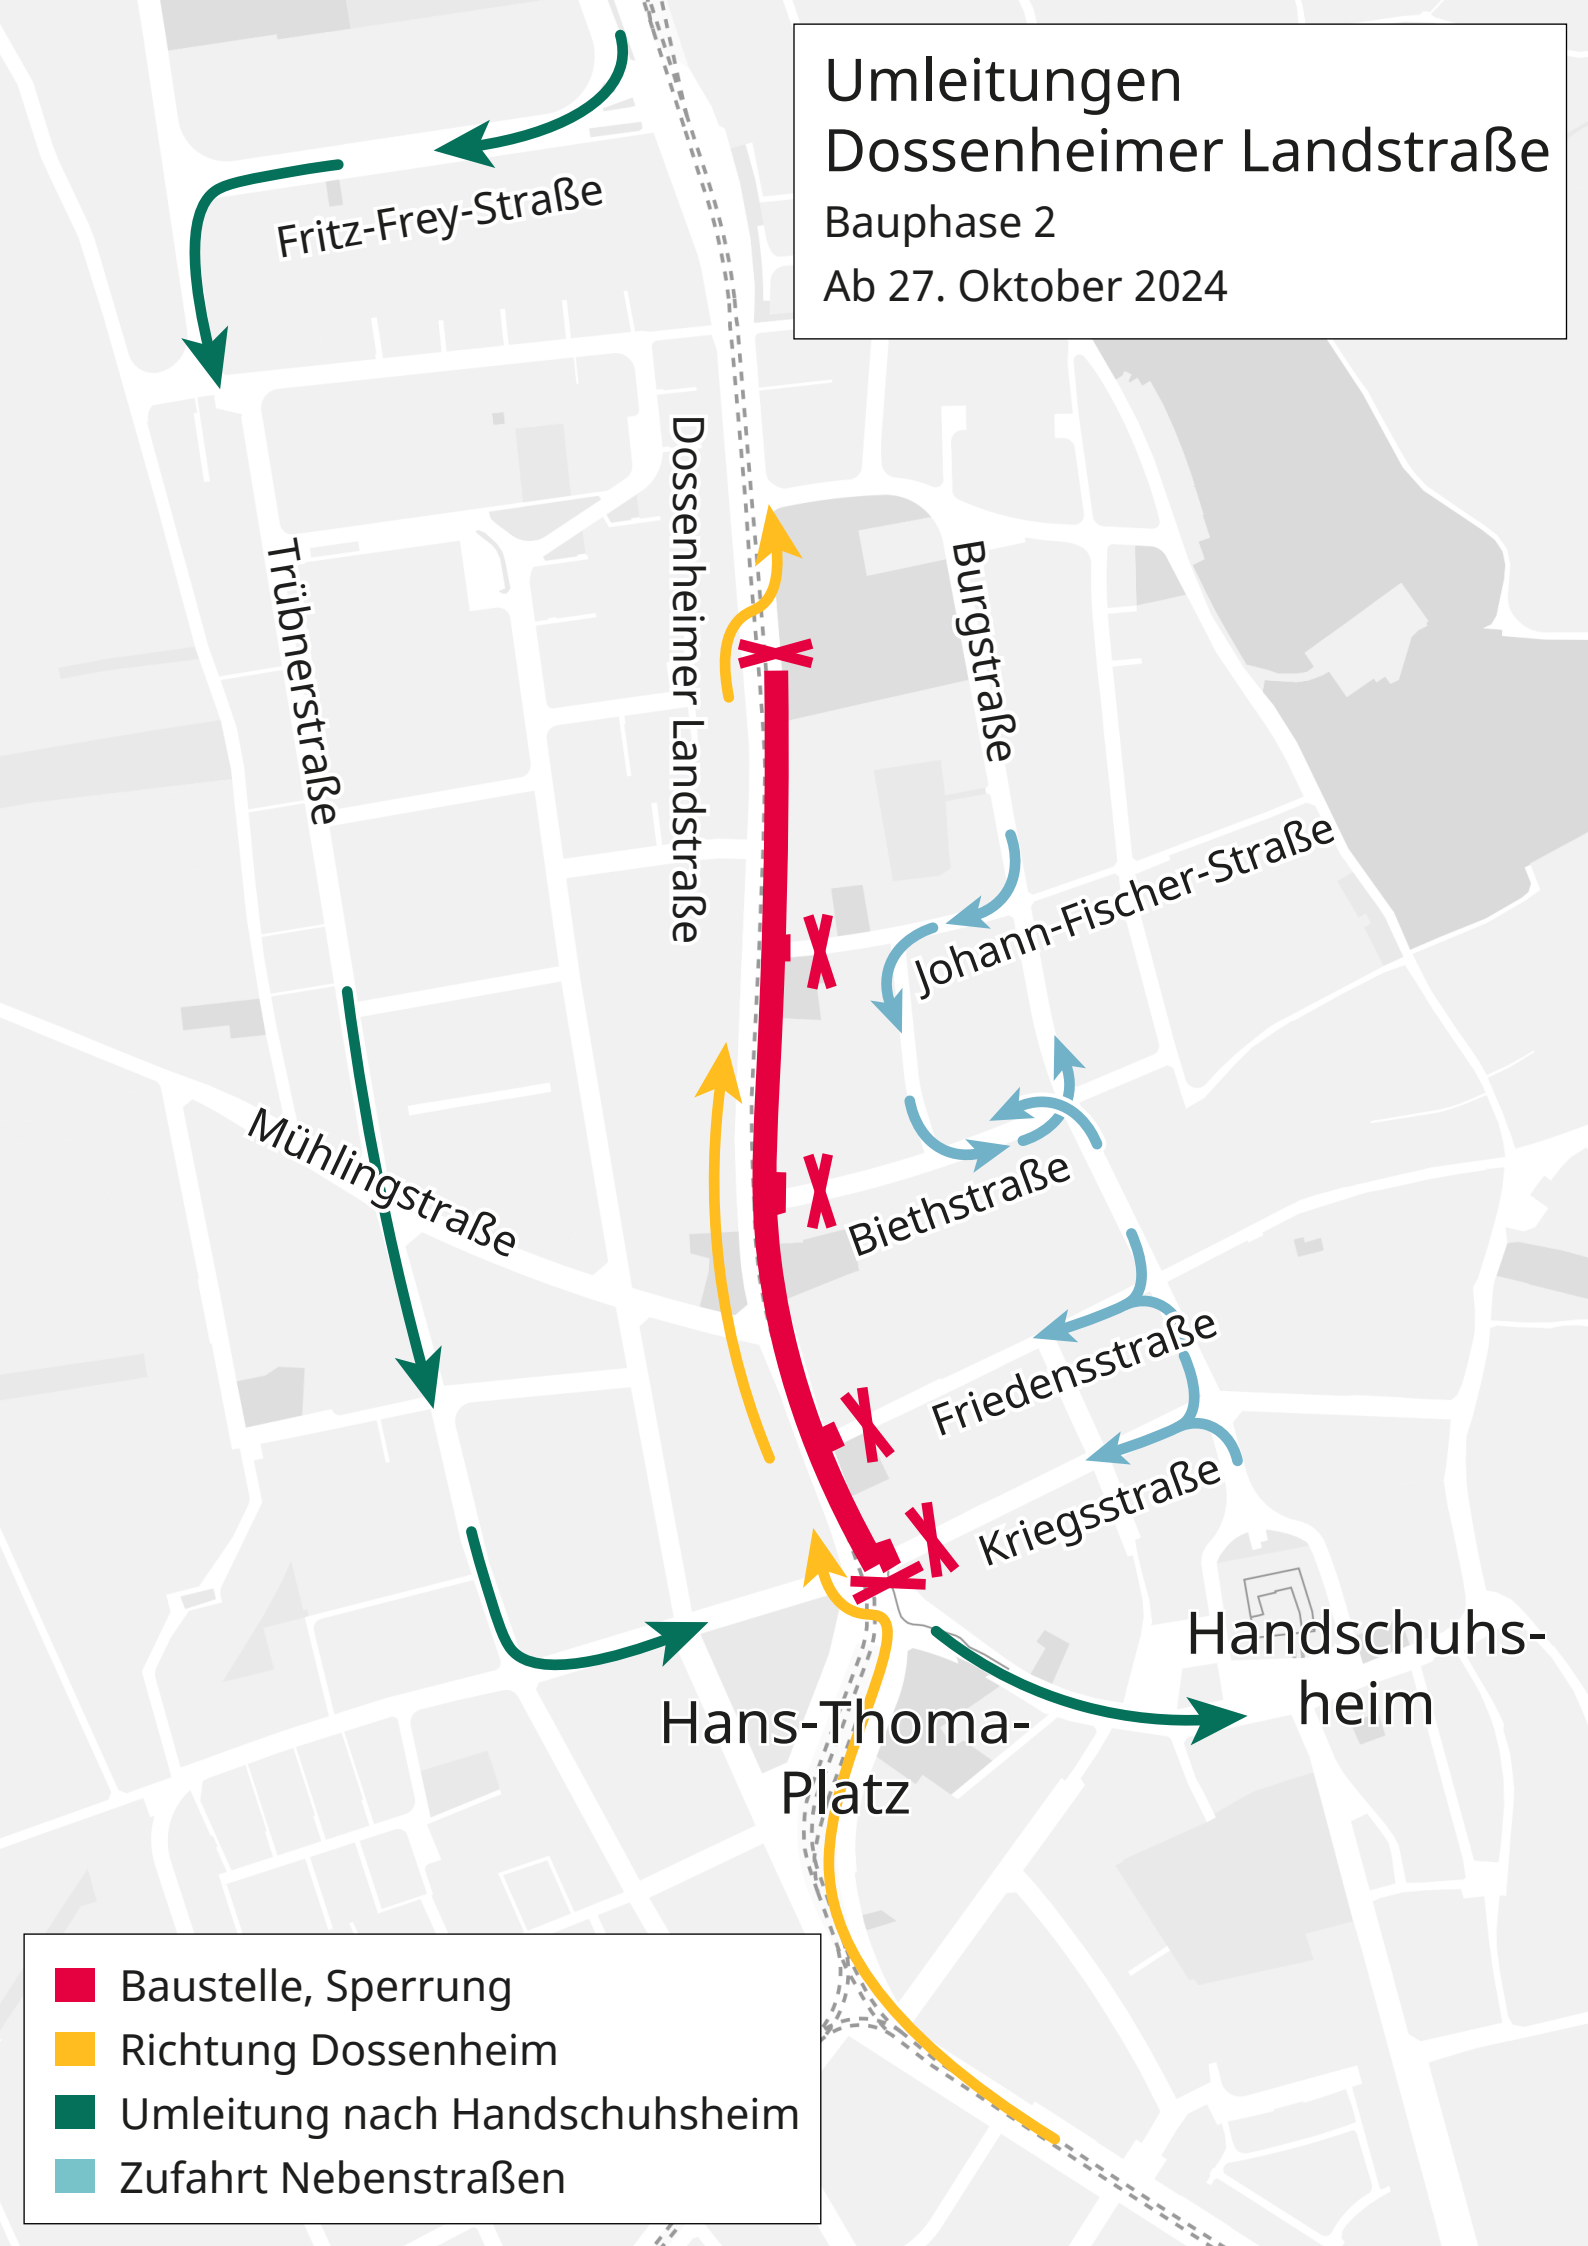

Umleitungen  
Dossenheimer Landstraße  
Bauphase 2  
Ab 27. Oktober 2024

- Baustelle, Sperrung
- Richtung Dossenheim
- Umleitung nach Handschuhsheim
- Zufahrt Nebenstraßen