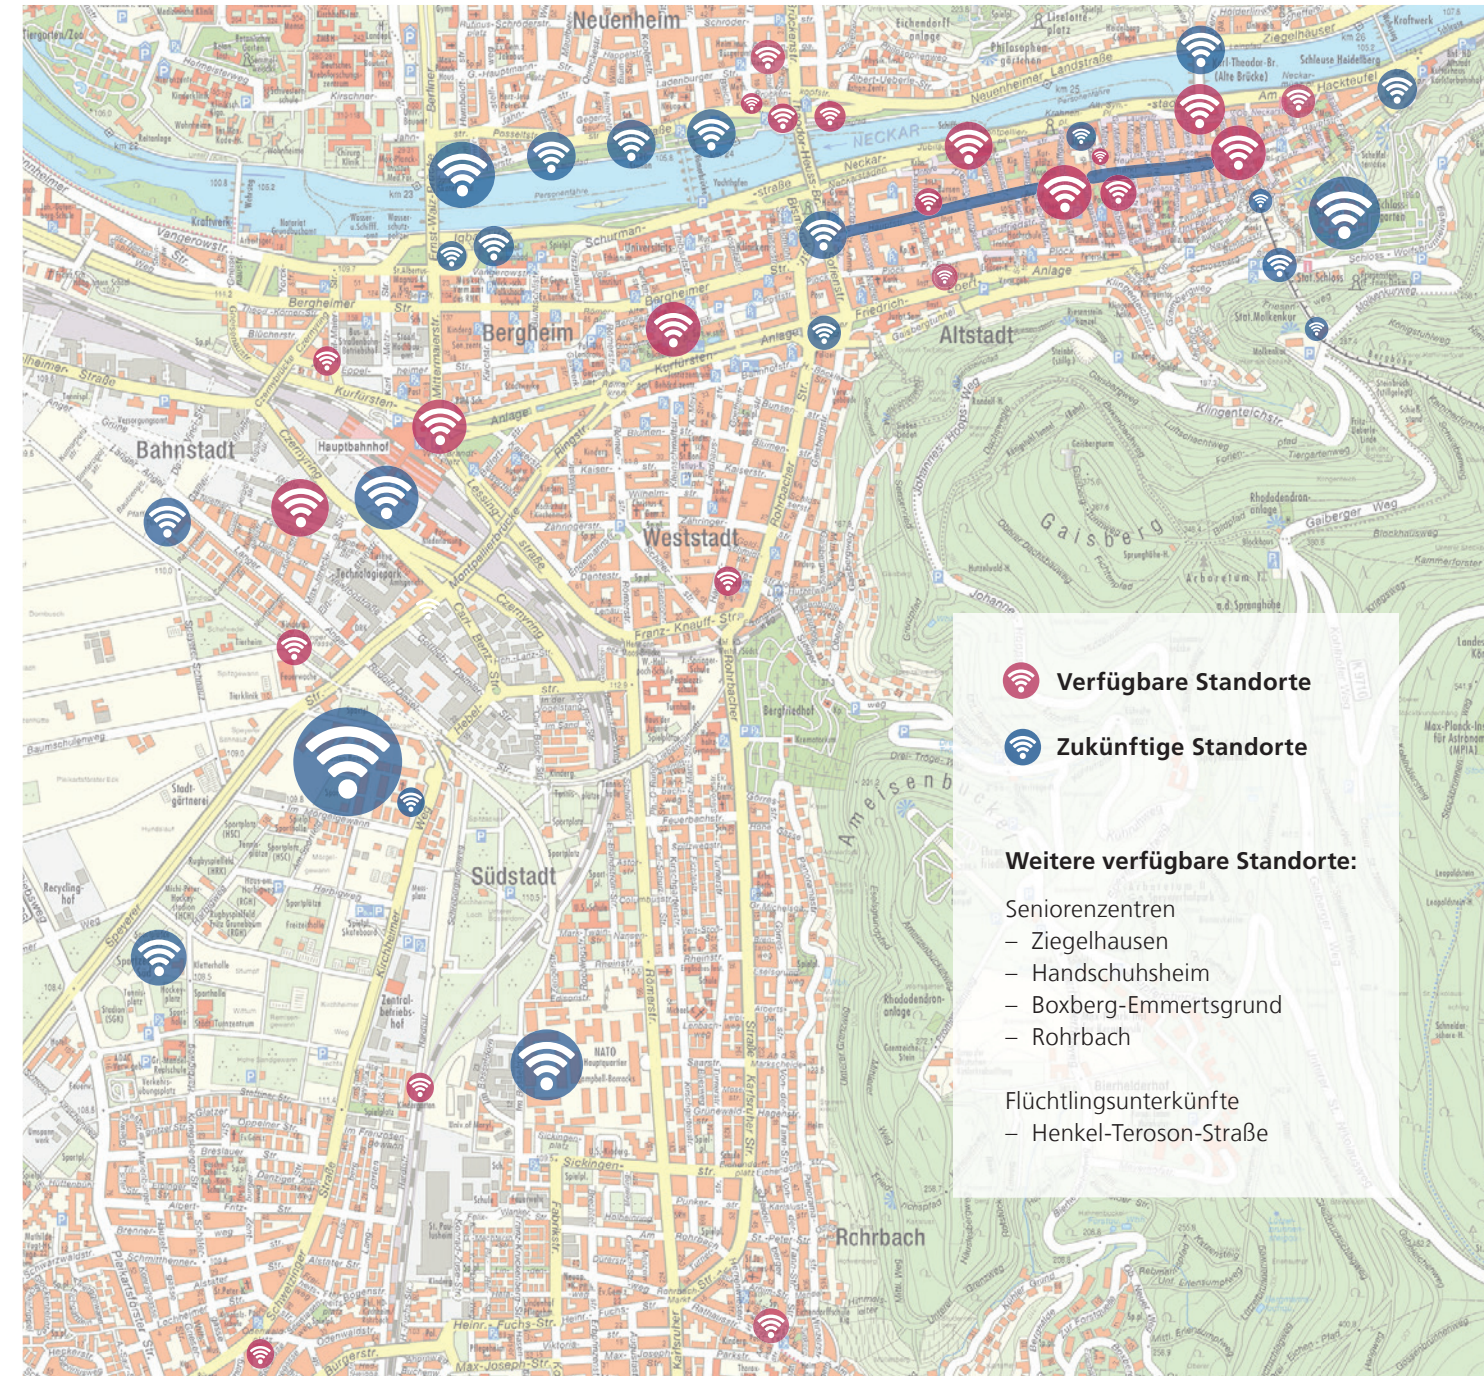

In Kooperation mit der Universität Heidelberg und dem Universitätsrechenzentrum können Sie jetzt an über 25 Standorten im Stadtgebiet Heidelberg ganz einfach das kostenlose WLAN **Heidelberg4You** nutzen. Wichtige Informationen über Heidelberg sind für Sie somit transparent und elektronisch verfügbar. Viele weitere Standorte sind aktuell in der Planungs- und Umsetzungsphase. Benutzen Sie die vorliegende Übersichtskarte mit Anleitung zur Nutzung dieses Angebotes ohne zeitliche Begrenzung oder Limitierung des Datenvolumens.

www.heidelberg.de

Die Nutzung ist simpel:

1. Netzwerk auswählen

- WLAN einschalten.
- Mit **Heidelberg4you** verbinden.
- Internet Browser öffnen.
- Die folgende Seite wird angezeigt.

Identifizierung
Falls Sie über kein Login verfügen, können Sie sich über untenstehenden Link registrieren.
Benutzername
Kennwort
[Kennwort vergessen?](#)
[Registrieren](#) [Verbindung](#)

- Erstes Feld: **Ländervorwahl** (Beispielsweise für Deutschland 49).
- Zweites Feld: **Handynummer** eingeben.
- Auf **Registrieren** klicken.

Übersichtskarte Netzabdeckung

3. Einloggen und alle Hotspots im Stadtgebiet nutzen