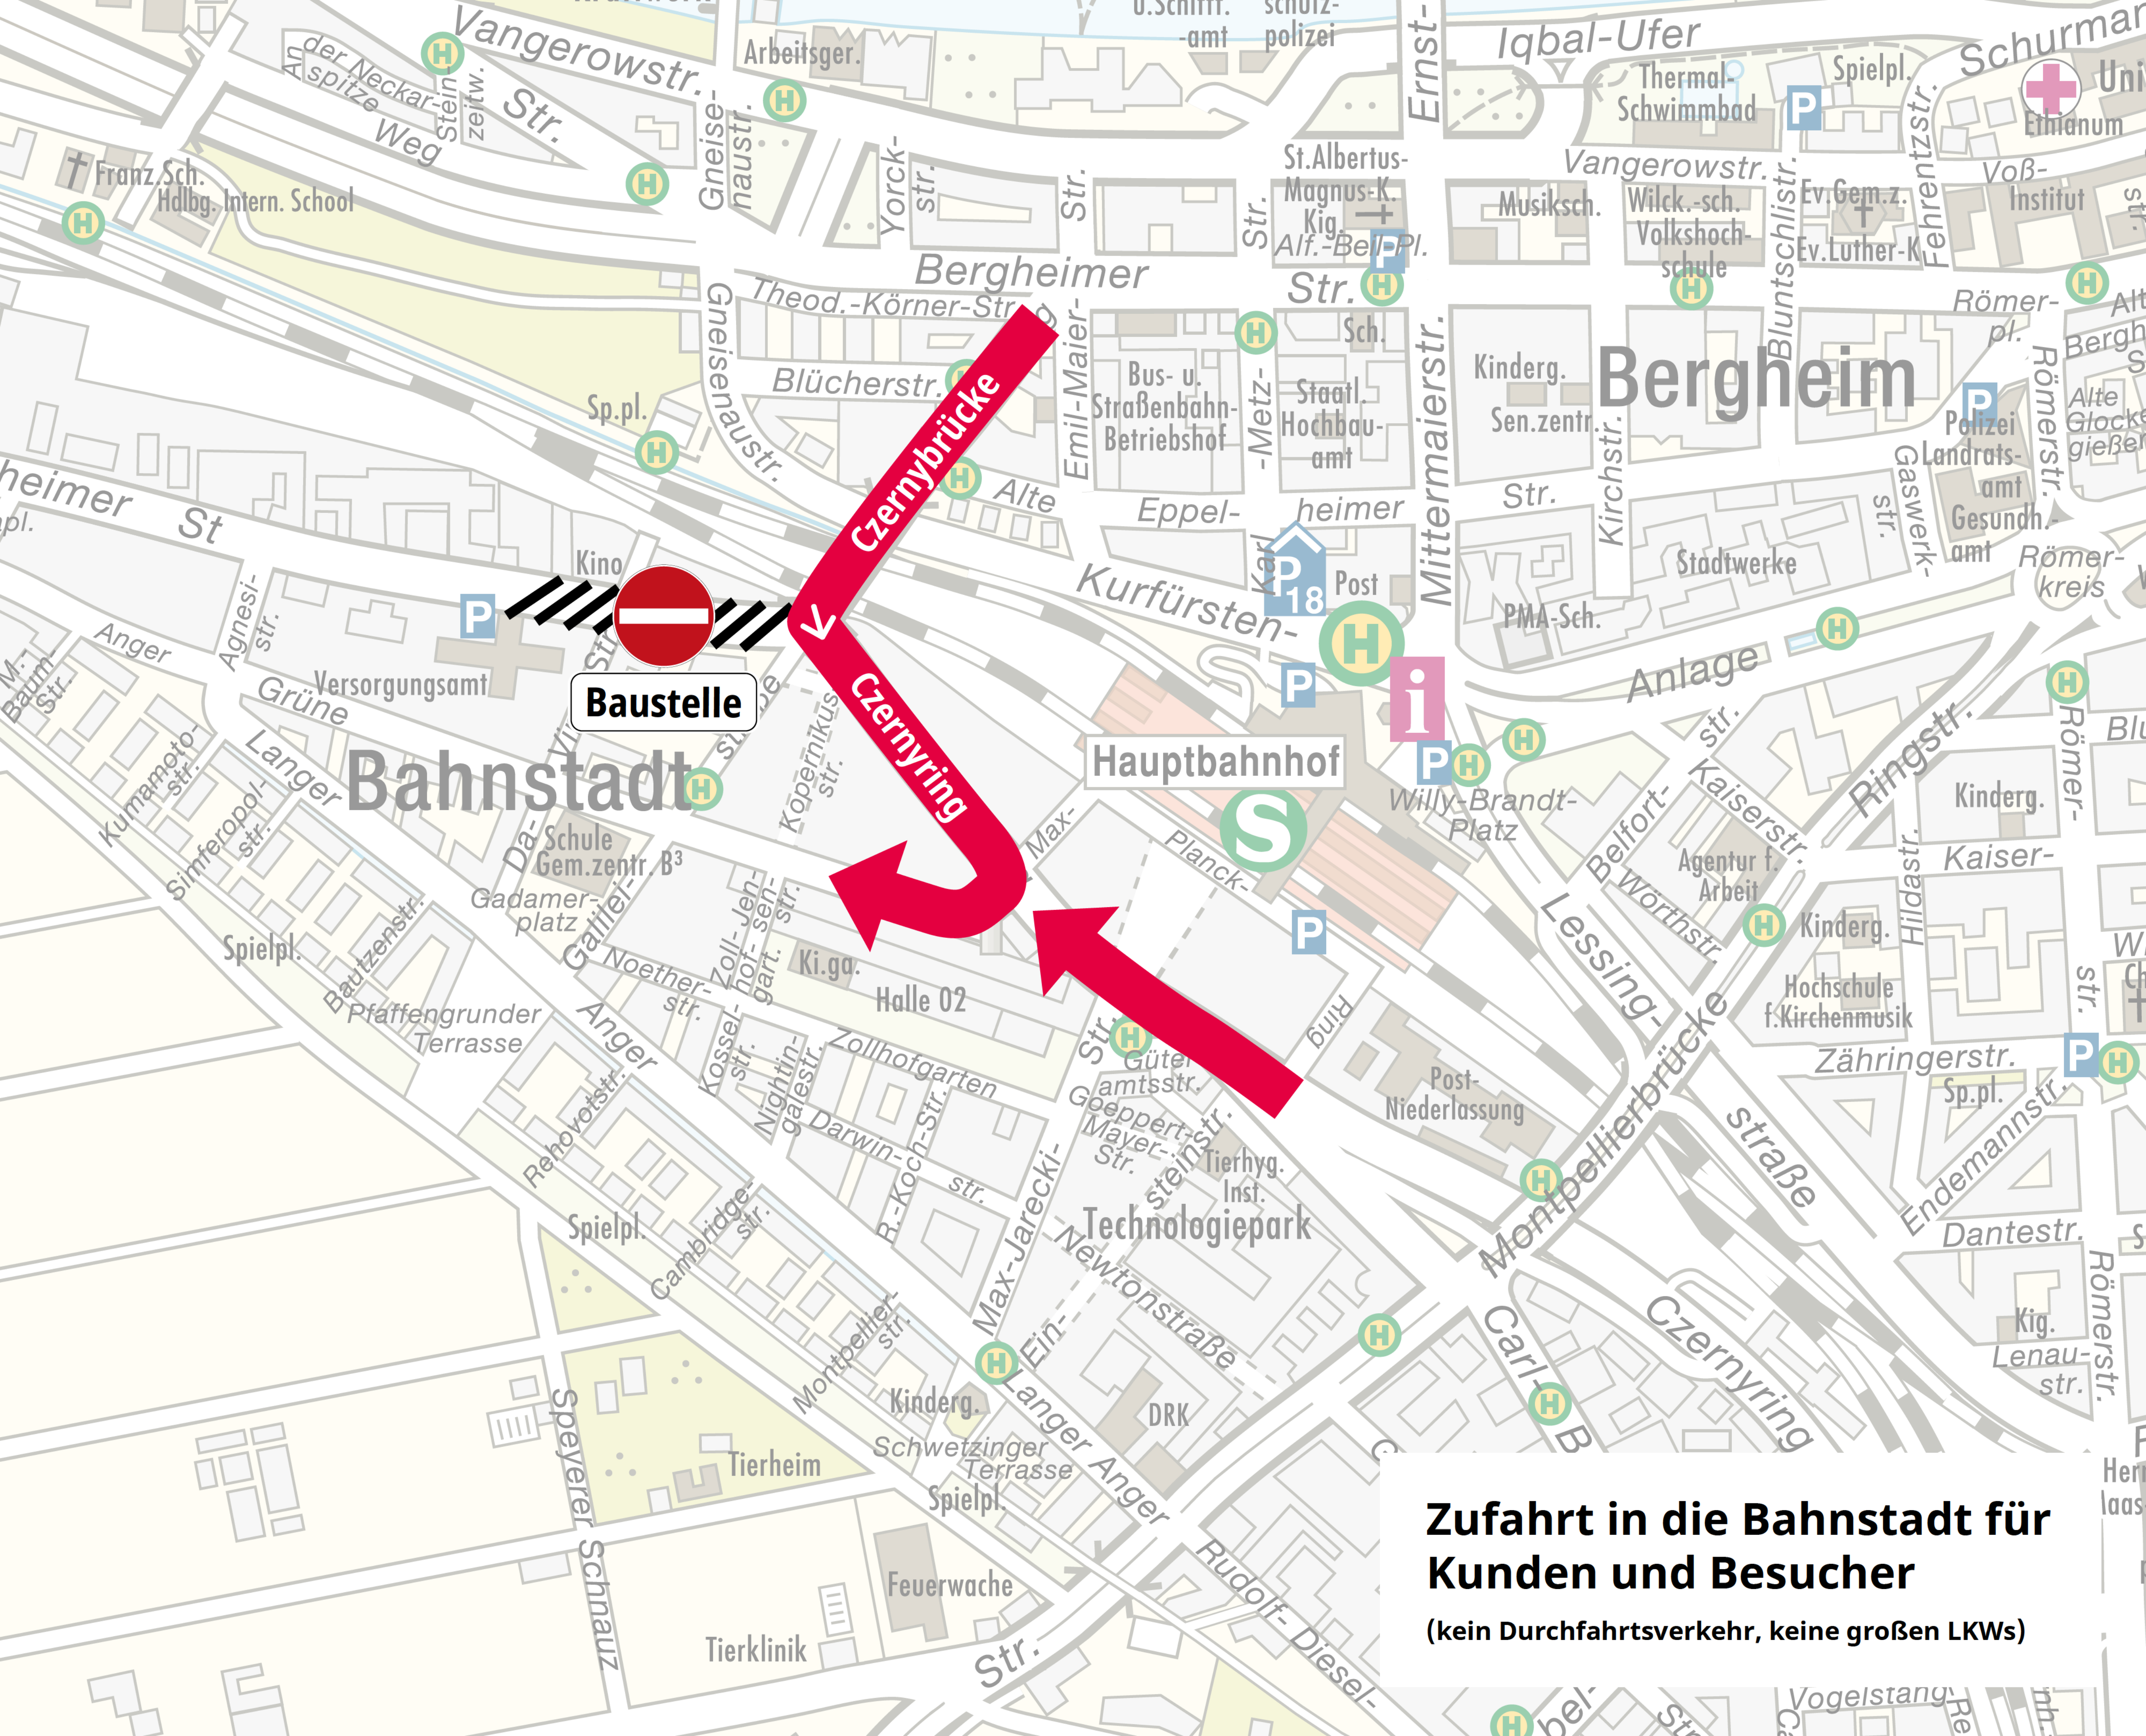

Erreichbarkeit Bahnhofstadt/Pfaffengrund

- ➡ aus Richtung Mannheim kommend
- ➡ aus dem HD-Norden und der Altstadt kommend
- ➡ aus der Altstadt und der Weststadt kommend
- ➡ über die Czernybrücke kommend

Baustelle

Bahnstadt

Hauptbahnhof

Bergheim

Zufahrt in die Bahnstadt für Kunden und Besucher

(kein Durchfahrtsverkehr, keine großen LKWs)