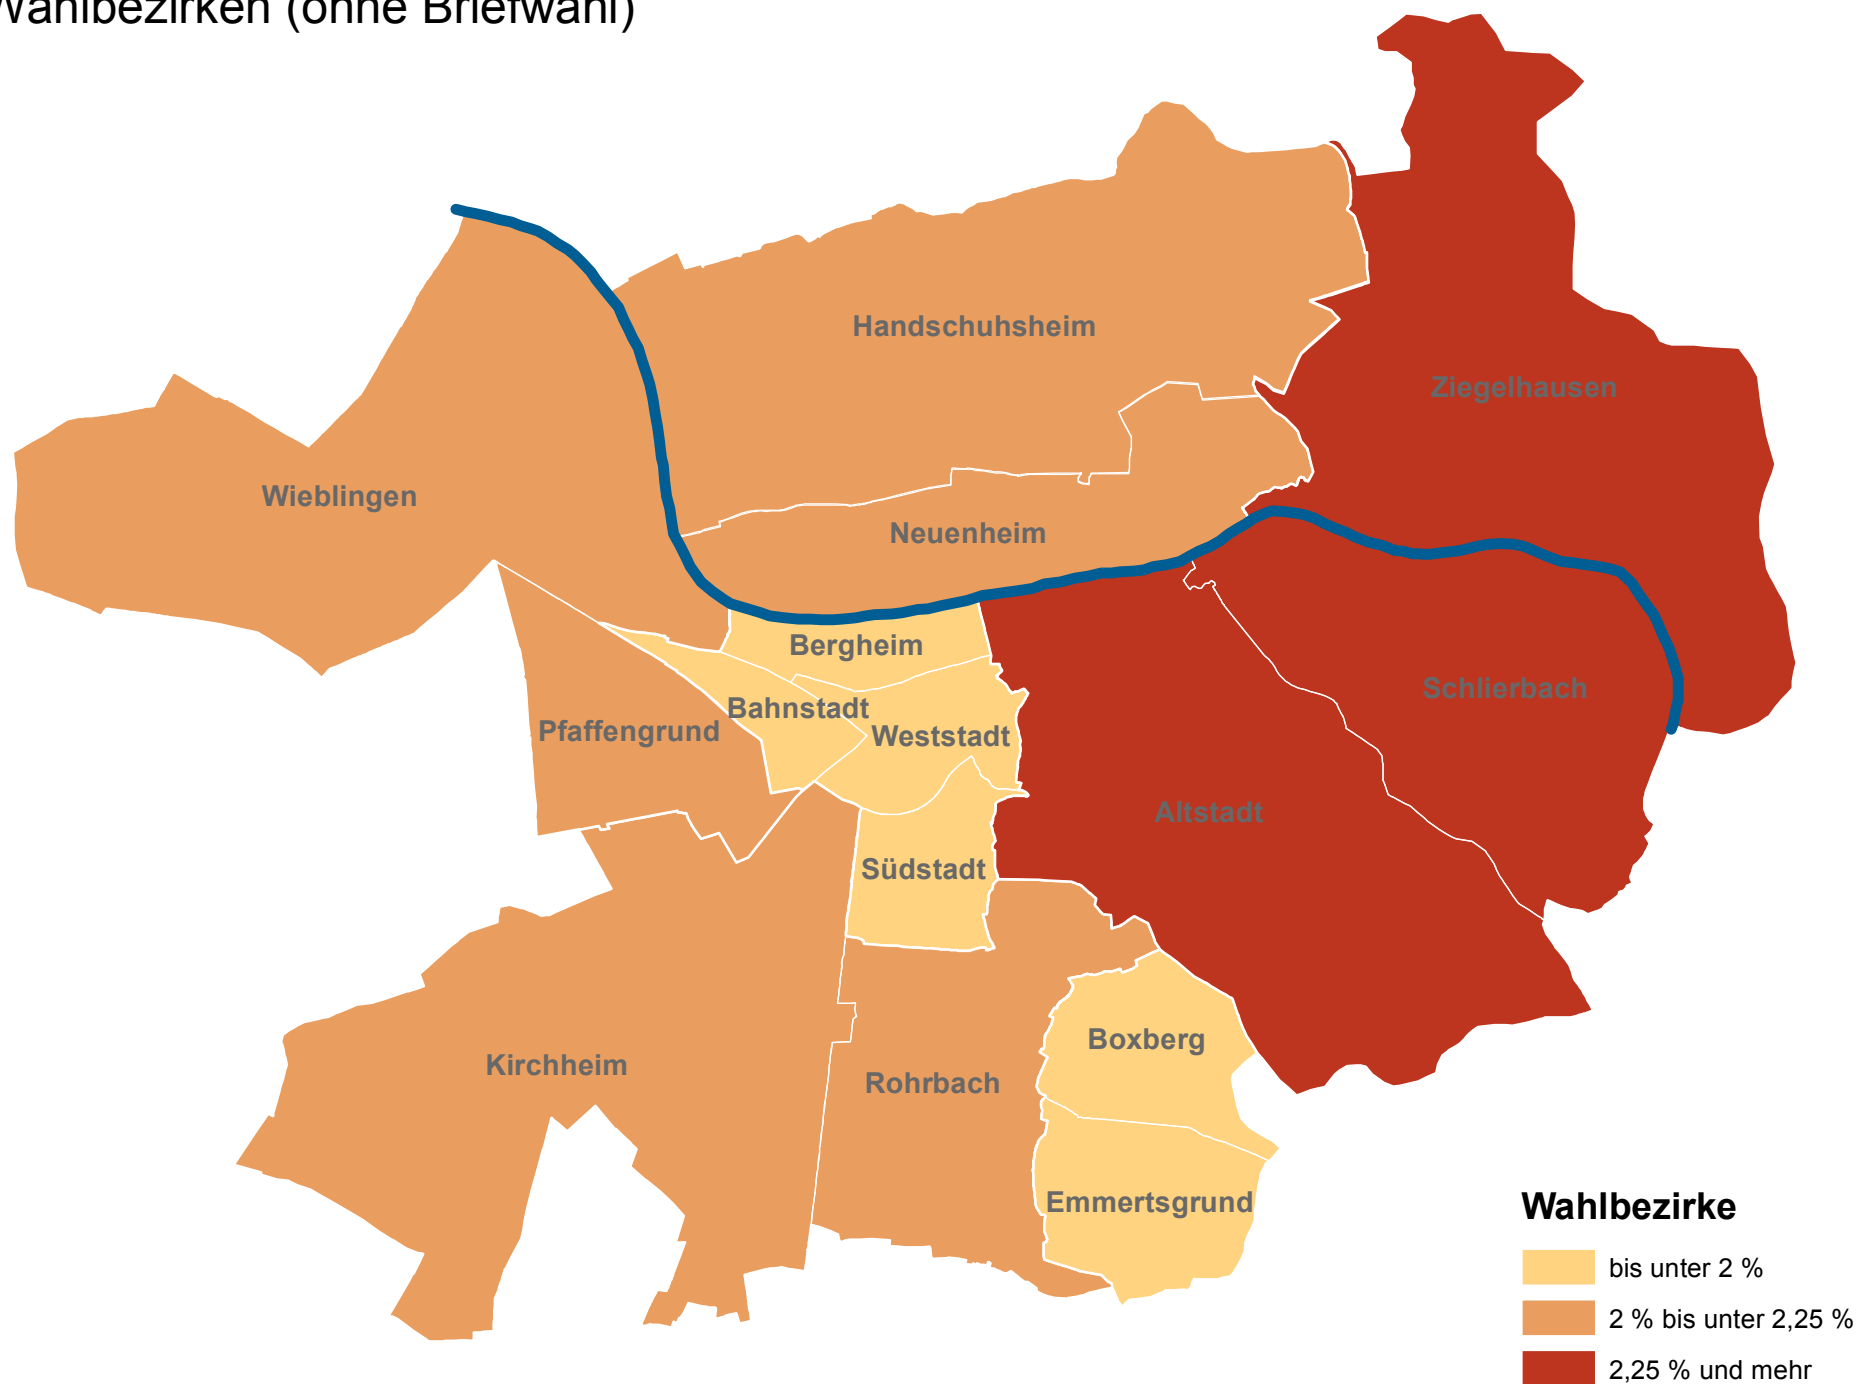

Wahlbeteiligung bei der Ausländer- und Migrationsratswahl am 29.06.2014 in Heidelberg nach Wahlbezirken (ohne Briefwahl)

Veränderung der Wahlbeteiligung bei der Ausländer- und Migrationsratswahl am 29.06.2014 gegenüber 2009 in Heidelberg nach Wahlbezirken (ohne Briefwahl)

Stimmenanteil für die HIL bei der Ausländer- und Migrationsratswahl am 29.06.2014 in Heidelberg nach Wahlbezirken (ohne Briefwahl)

Stimmenanteil für die HD-V bei der Ausländer- und Migrationsratswahl am 29.06.2014 in Heidelberg nach Wahlbezirken (ohne Briefwahl)