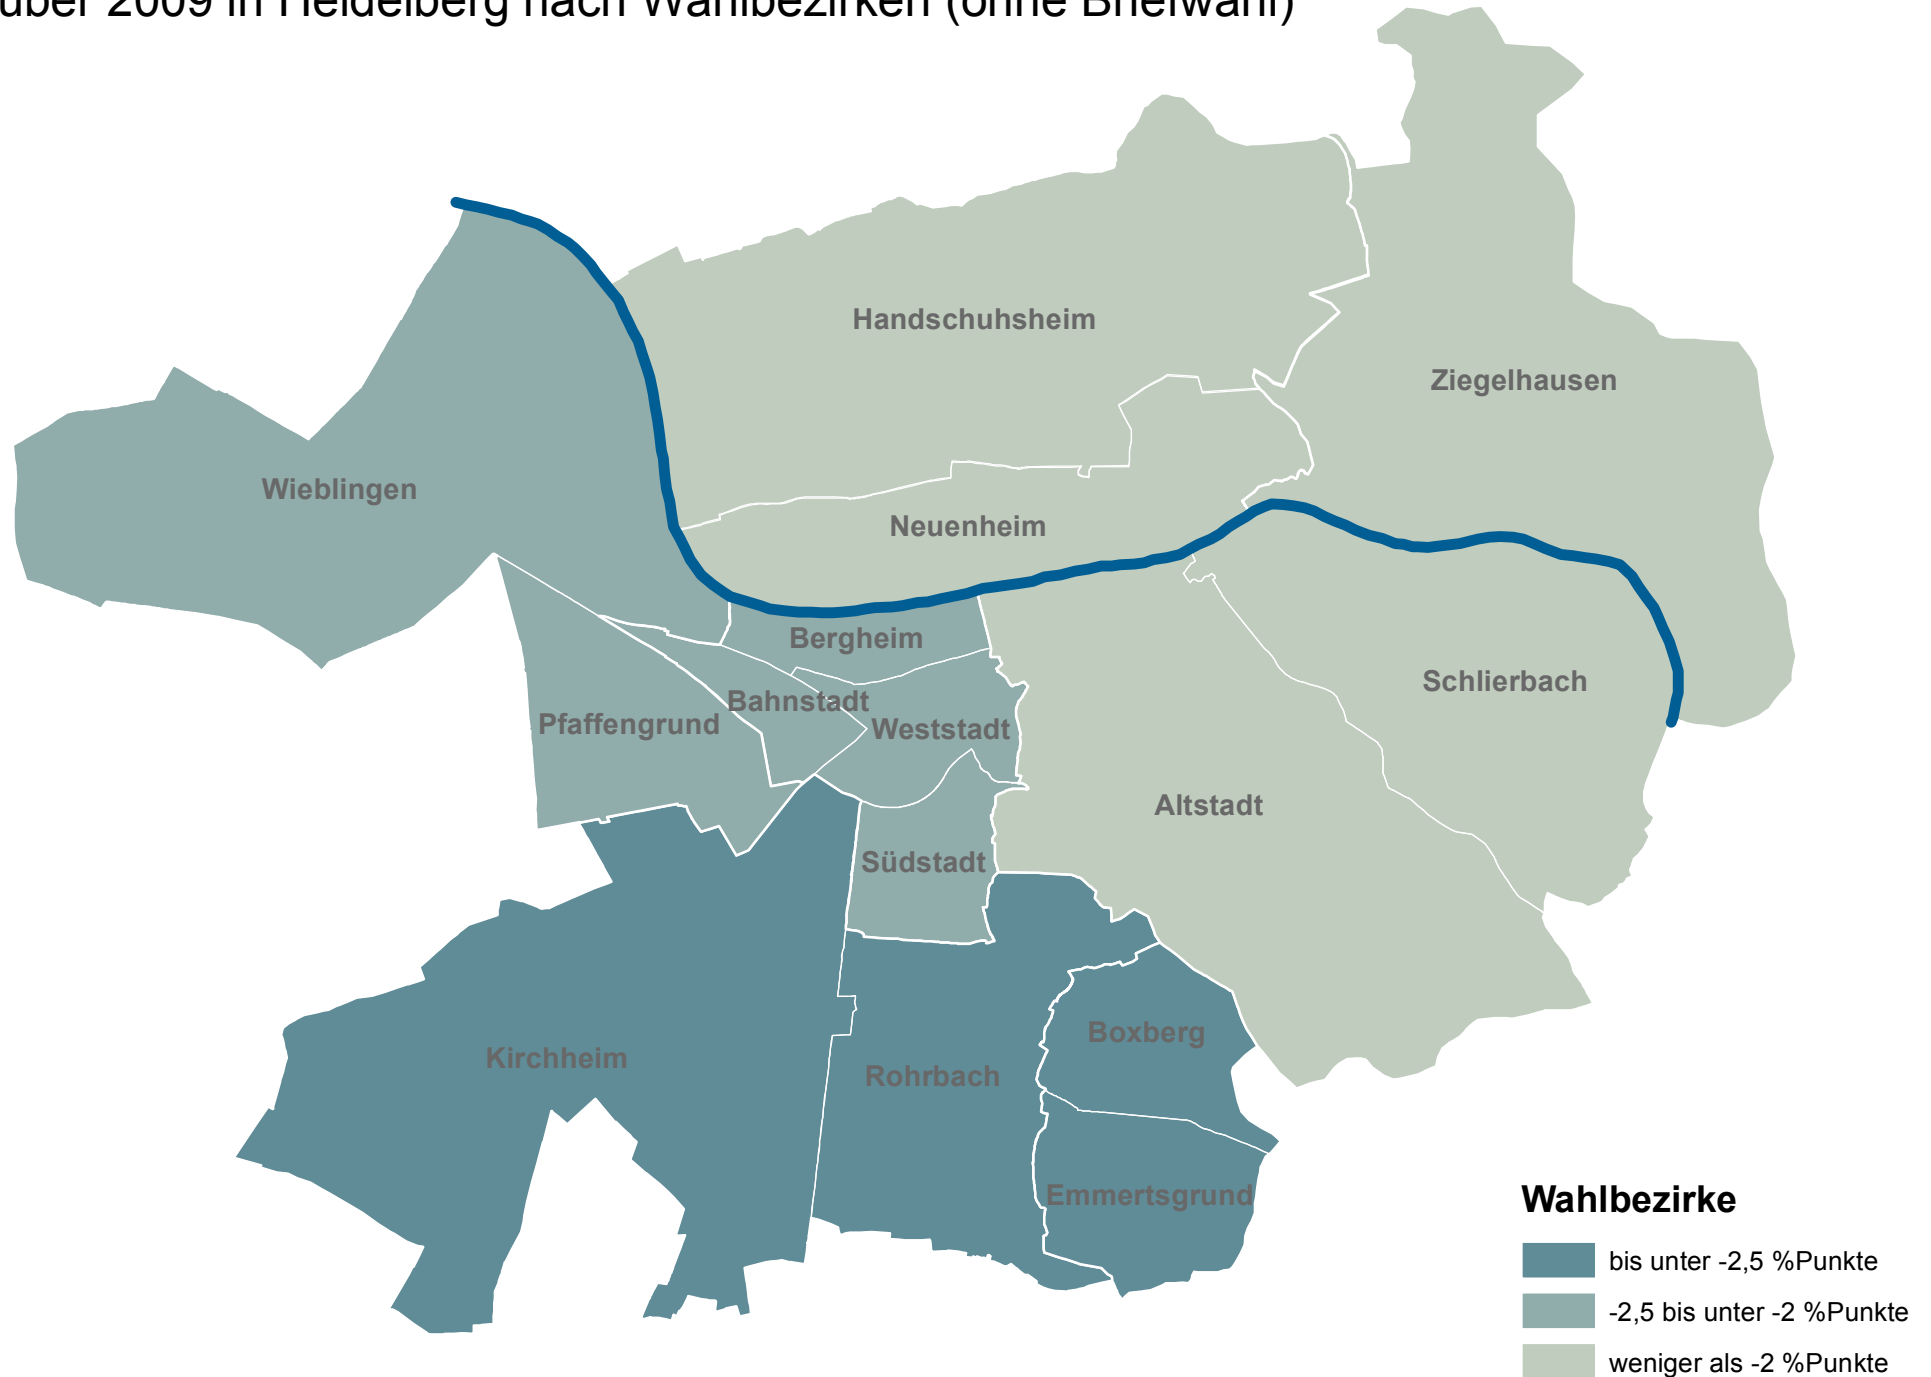

Wahlbeteiligung bei der Ausländer- und Migrationsratswahl am 29.06.2014 in Heidelberg nach Wahlbezirken (ohne Briefwahl)

Veränderung der Wahlbeteiligung bei der Ausländer- und Migrationsratswahl am 29.06.2014 gegenüber 2009 in Heidelberg nach Wahlbezirken (ohne Briefwahl)

Stimmenanteil für die HIL bei der Ausländer- und Migrationsratswahl am 29.06.2014 in Heidelberg nach Wahlbezirken (ohne Briefwahl)

Stimmenanteil für die HD-V bei der Ausländer- und Migrationsratswahl am 29.06.2014 in Heidelberg nach Wahlbezirken (ohne Briefwahl)