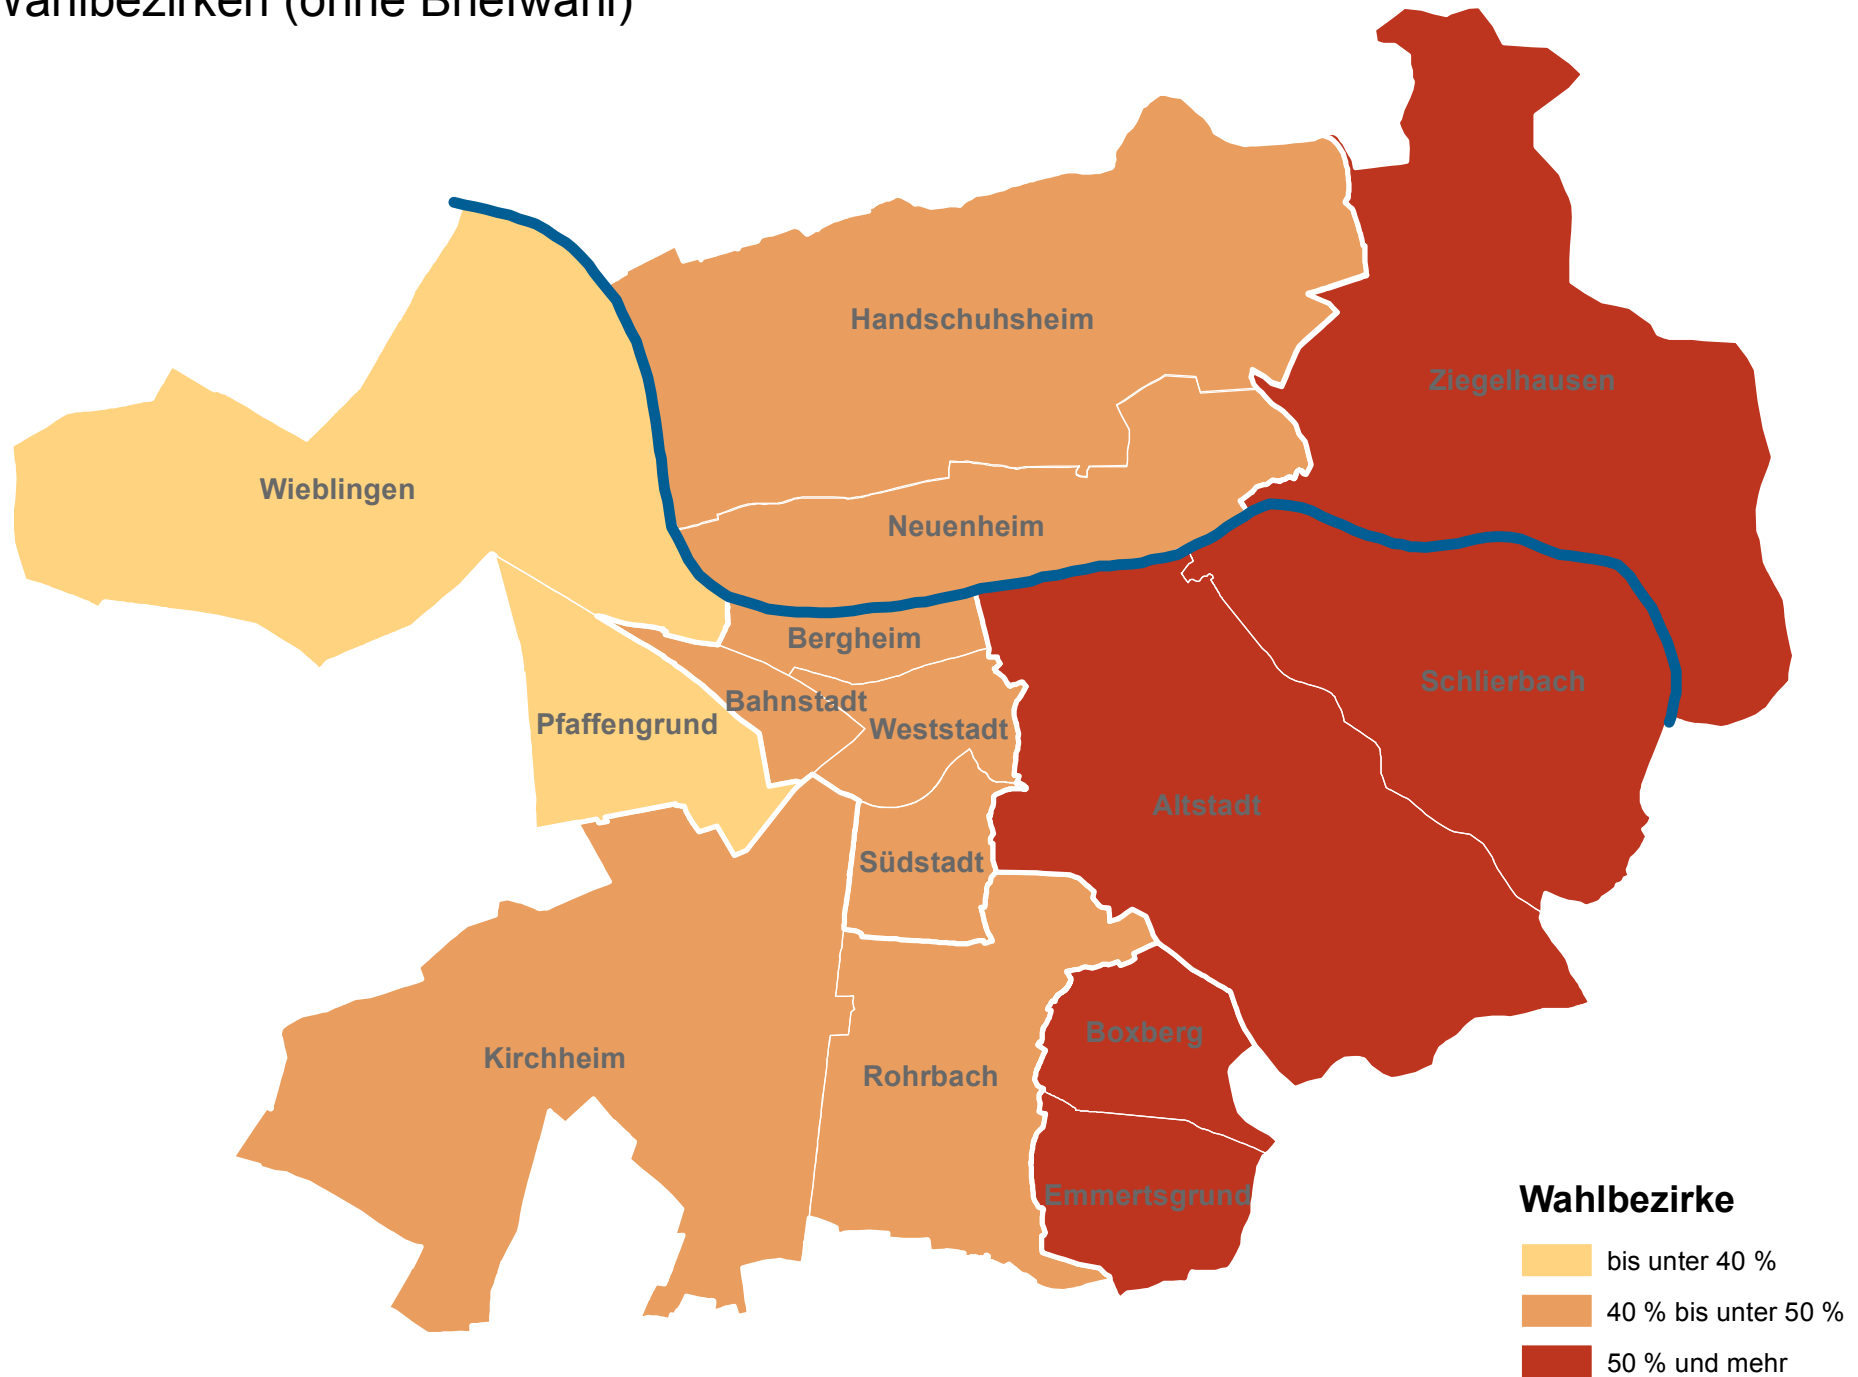

Wahlbeteiligung bei der Ausländer- und Migrationsratswahl am 29.06.2014 in Heidelberg nach Wahlbezirken (ohne Briefwahl)

Veränderung der Wahlbeteiligung bei der Ausländer- und Migrationsratswahl am 29.06.2014 gegenüber 2009 in Heidelberg nach Wahlbezirken (ohne Briefwahl)

Stimmenanteil für die HIL bei der Ausländer- und Migrationsratswahl am 29.06.2014 in Heidelberg nach Wahlbezirken (ohne Briefwahl)

Stimmenanteil für die HD-V bei der Ausländer- und Migrationsratswahl am 29.06.2014 in Heidelberg nach Wahlbezirken (ohne Briefwahl)