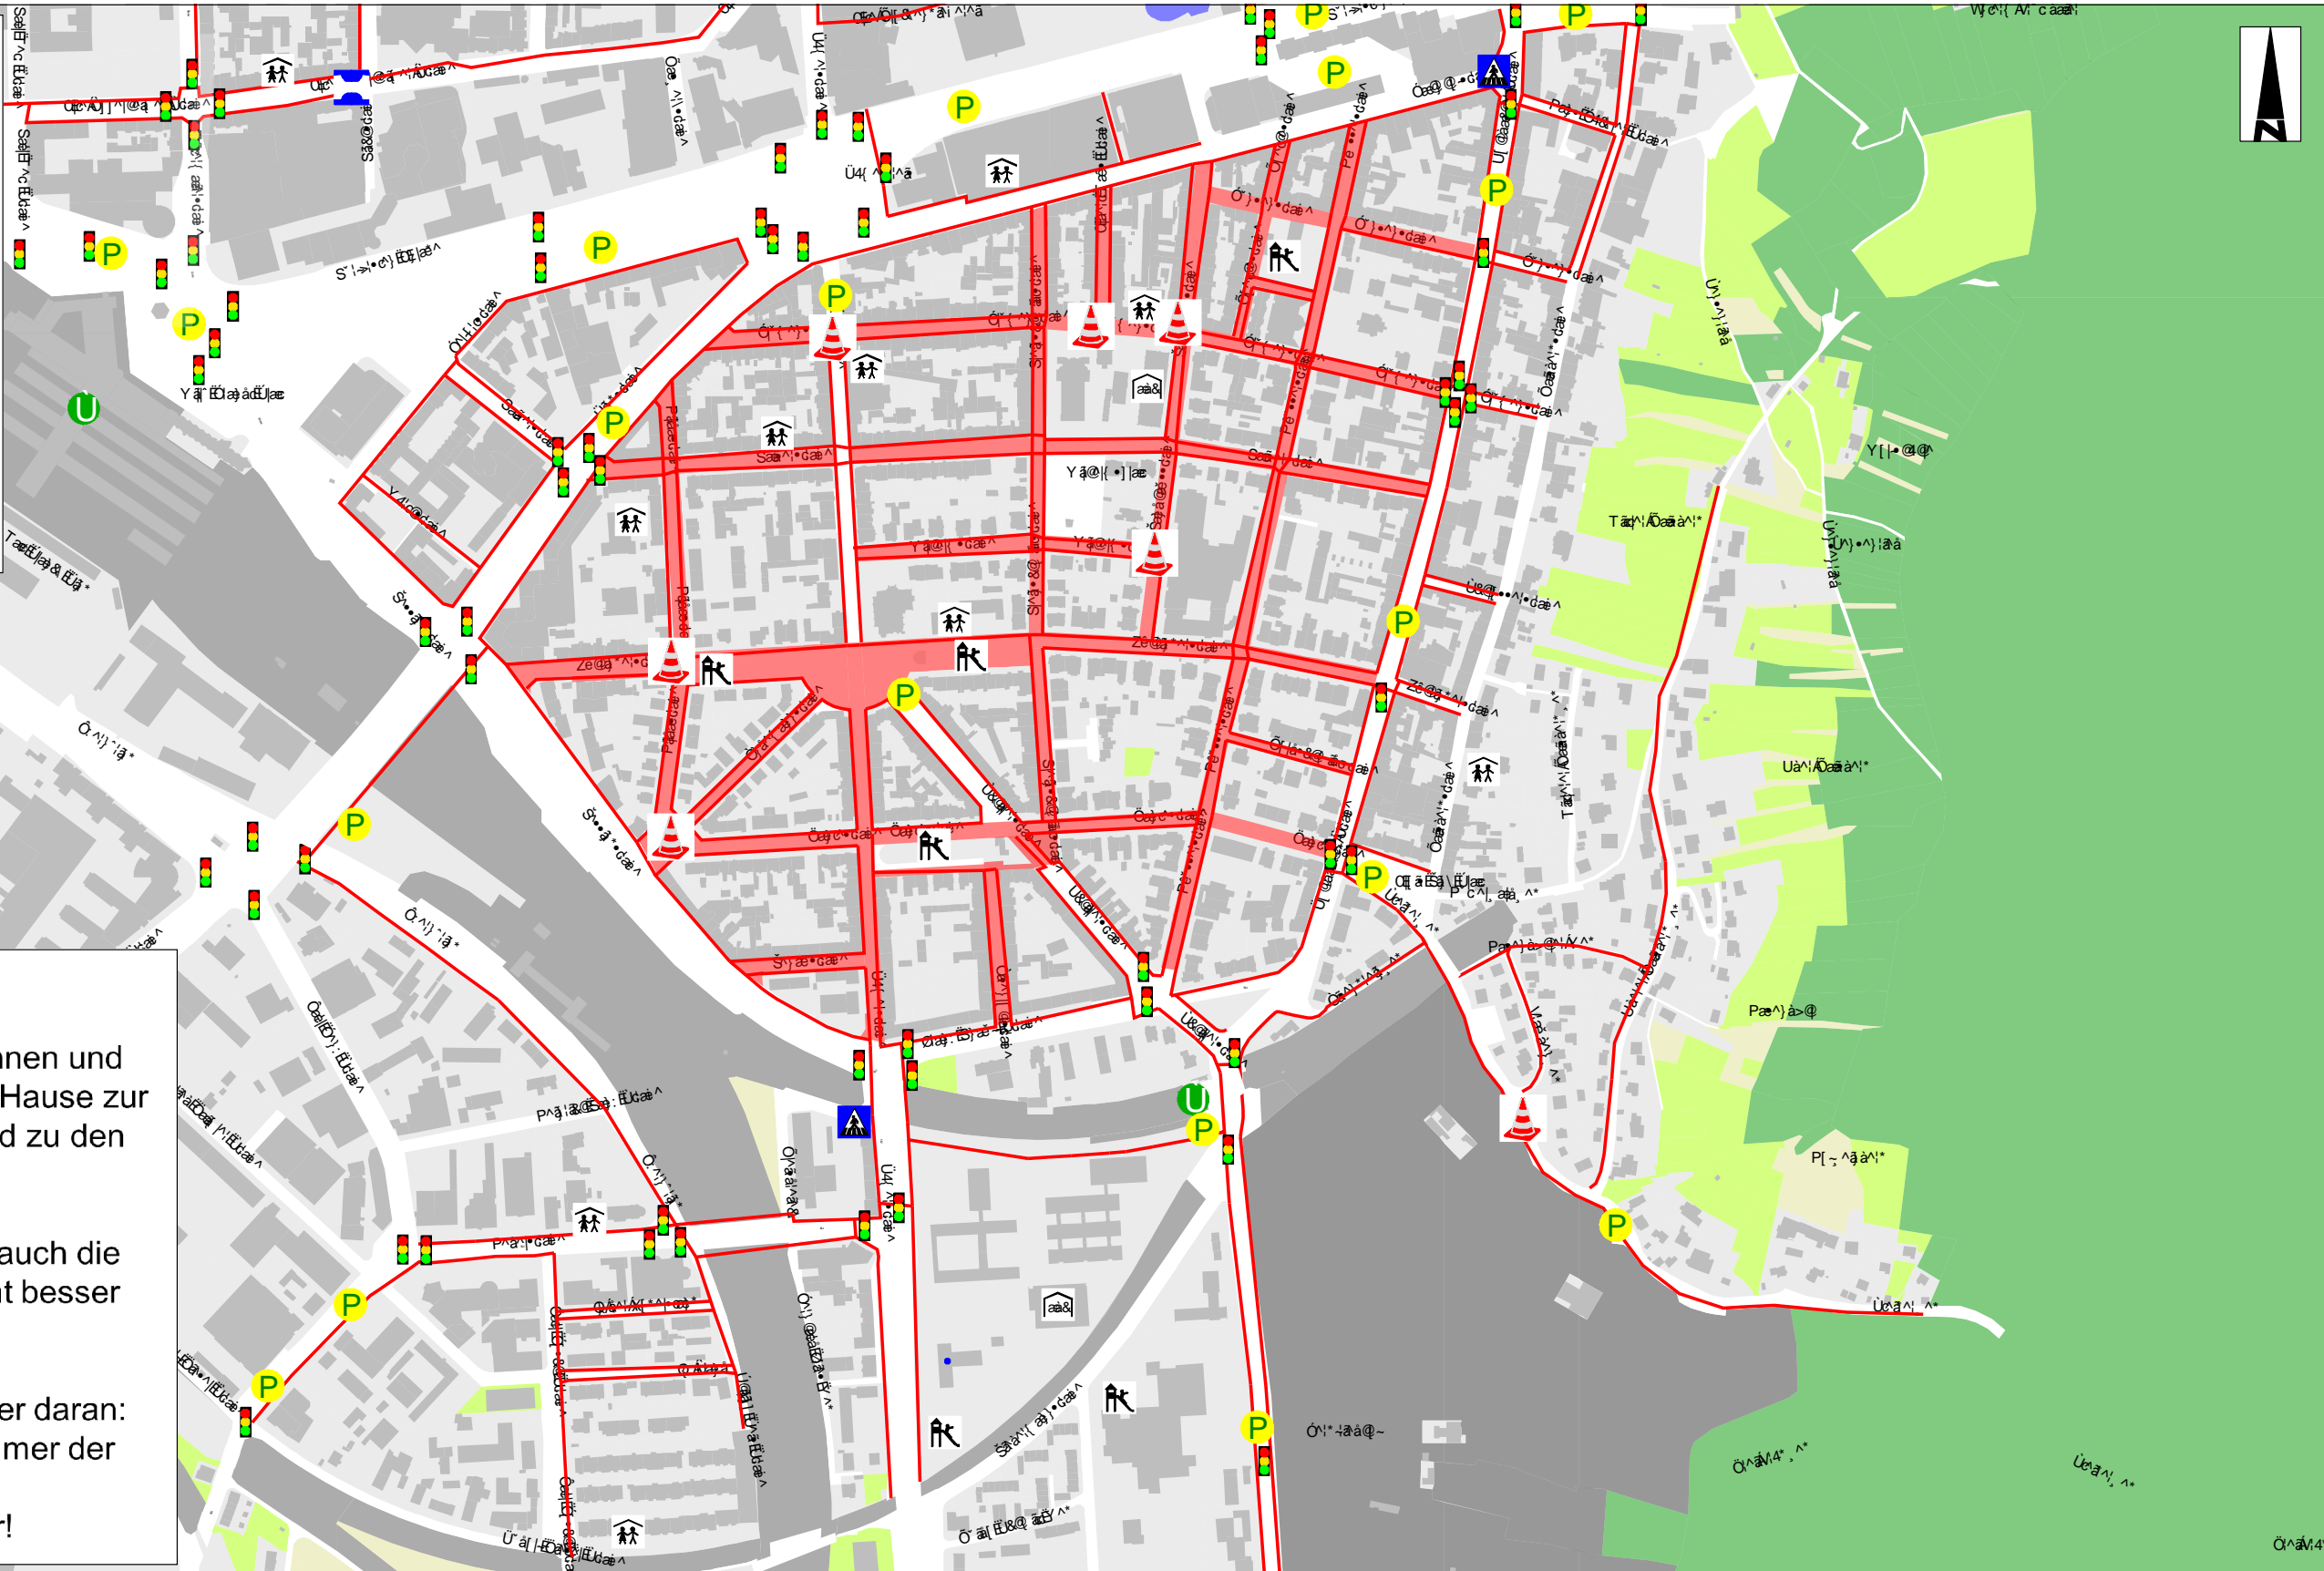

STADT HEIDELBERG

Legende

- Hauptverkehrsstraße
- Gehweg
- Ampel
- Zebrastreife
- Fußgängerüberweg
- Grünanlage
- Parkzone
- U-Bahn
- Baustelle

Liebe Eltern, liebe Kinder,

dieser Kinderwegeplan soll Ihnen und Euch helfen, sicherer von zu Hause zur Schule, zum Kindergarten und zu den Sportanlagen zu kommen.

Wer der roten Linie folgt, die auch die Gehwegseite markiert, kommt besser ans Ziel.

Denken Sie / denkt bitte immer daran:
Der kürzeste Weg ist nicht immer der sicherste!
Augen auf im Straßenverkehr!

© 2017 Stadt Heidelberg