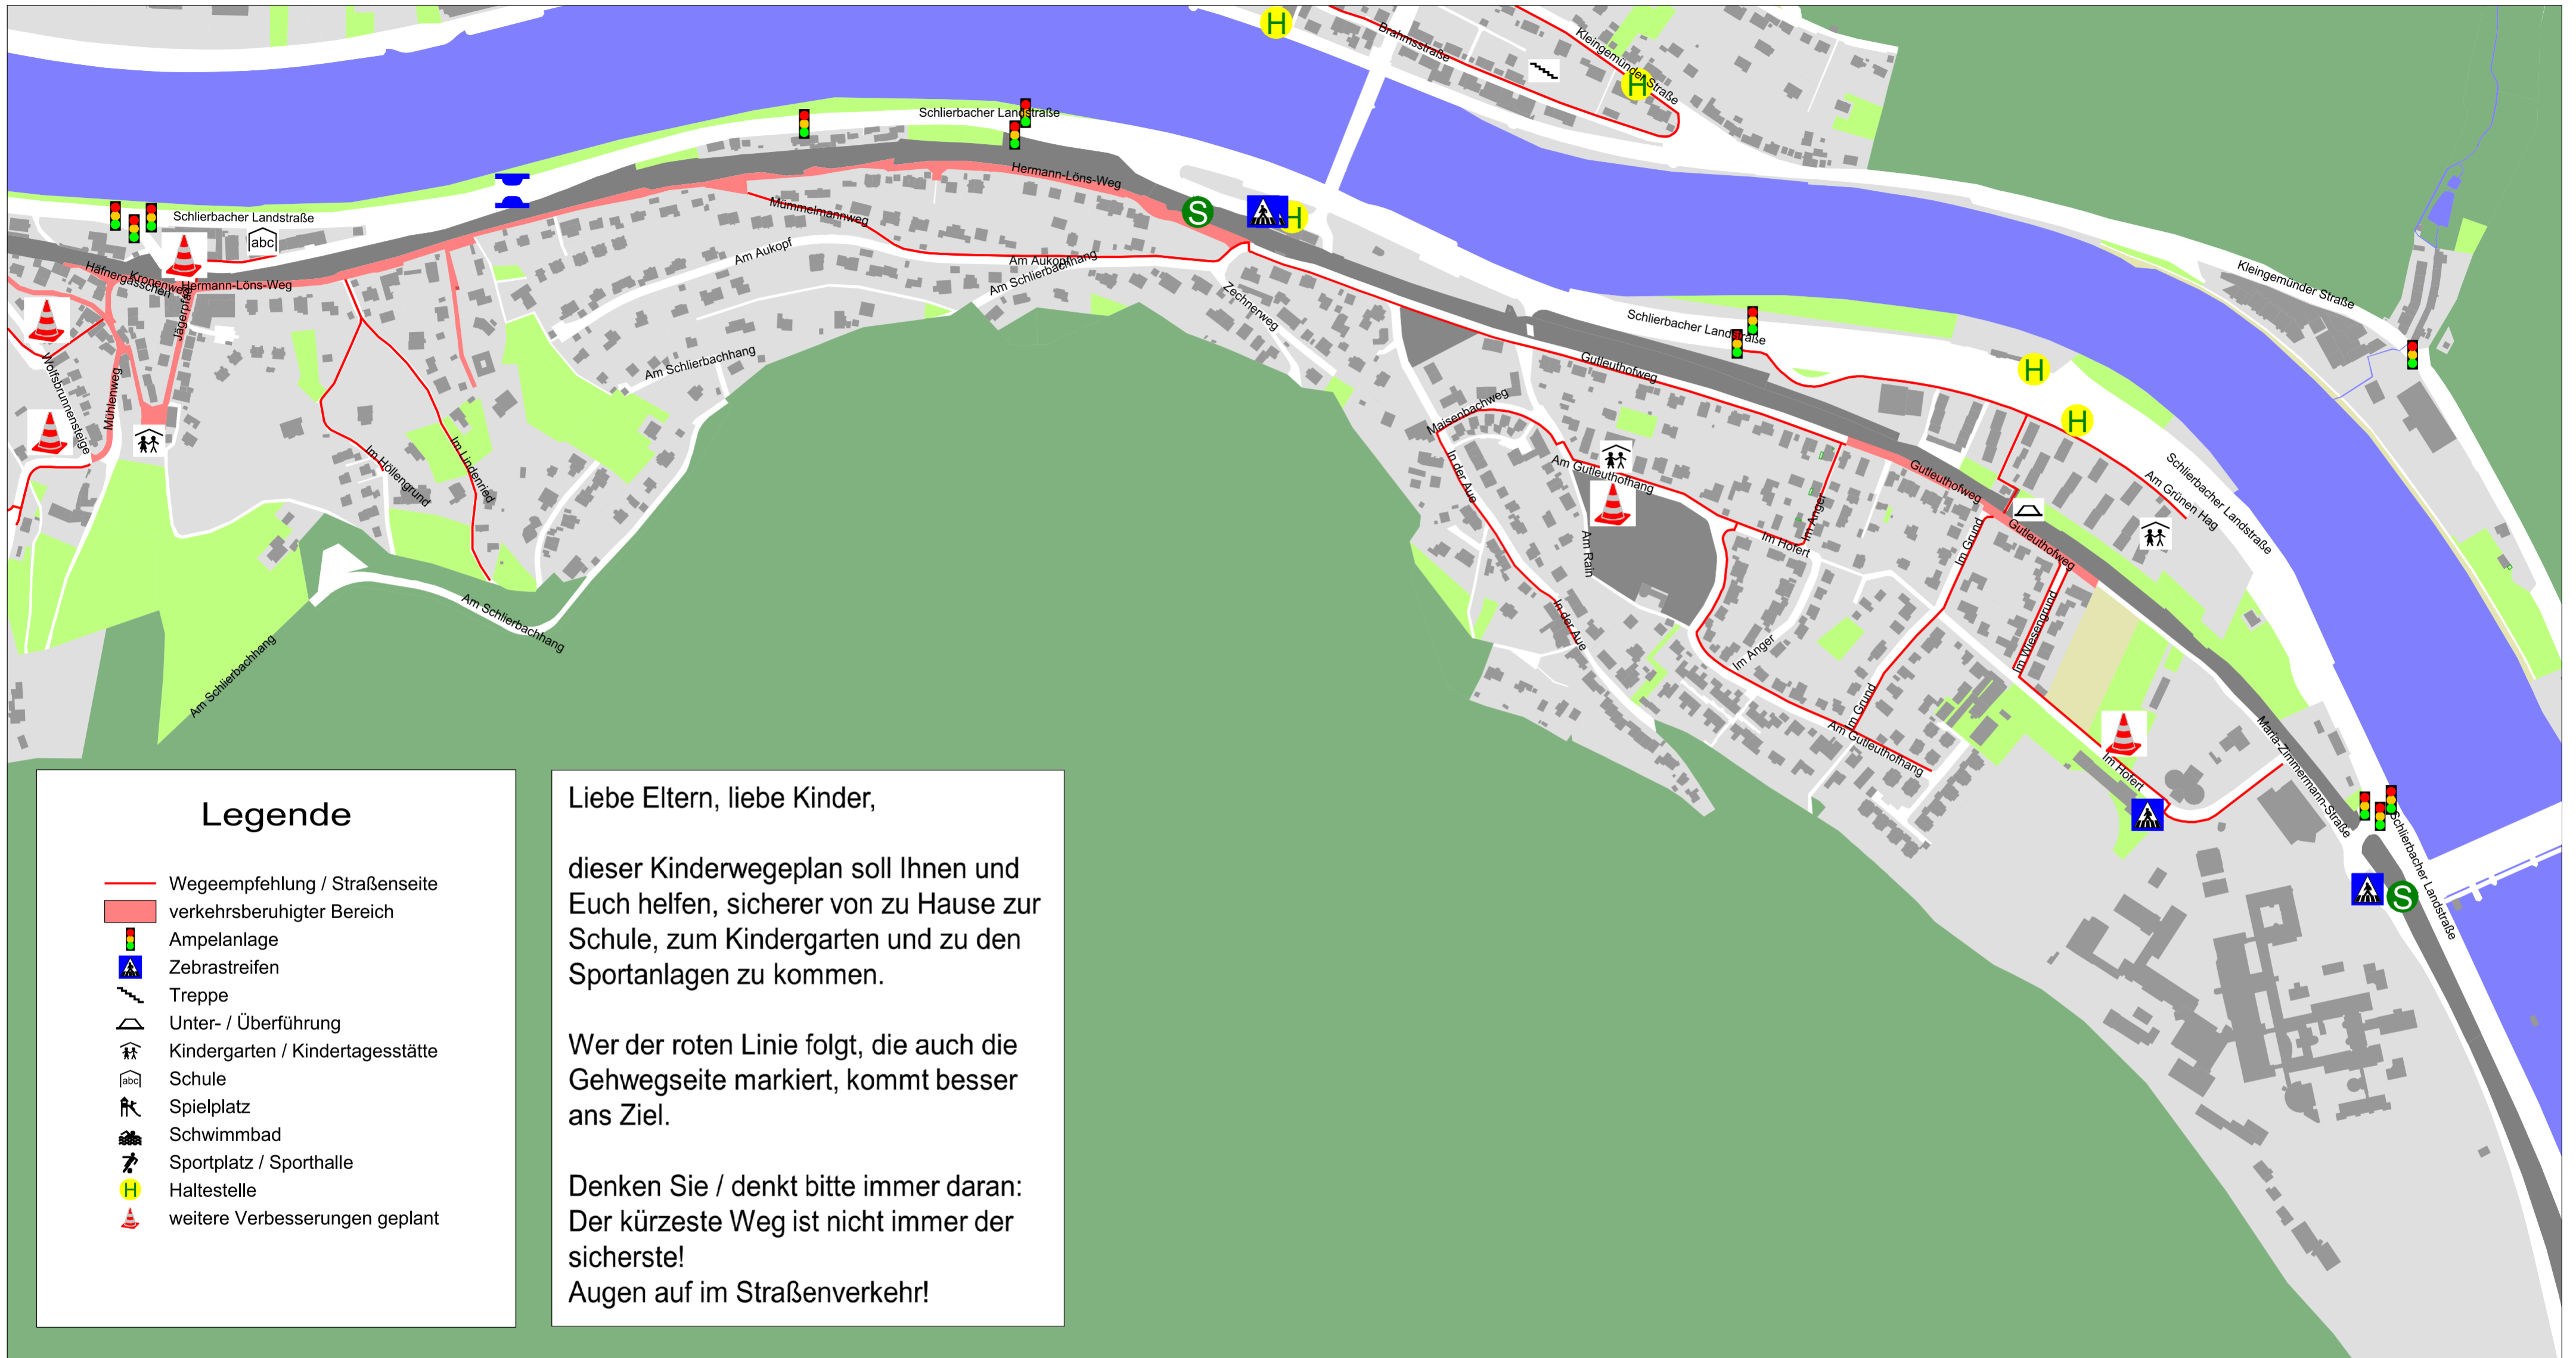

KINDERWEGEPLAN SCHLIERBACH OST

GTIS-HD - Geographisch Technisches Informations System der Stadt Heidelberg