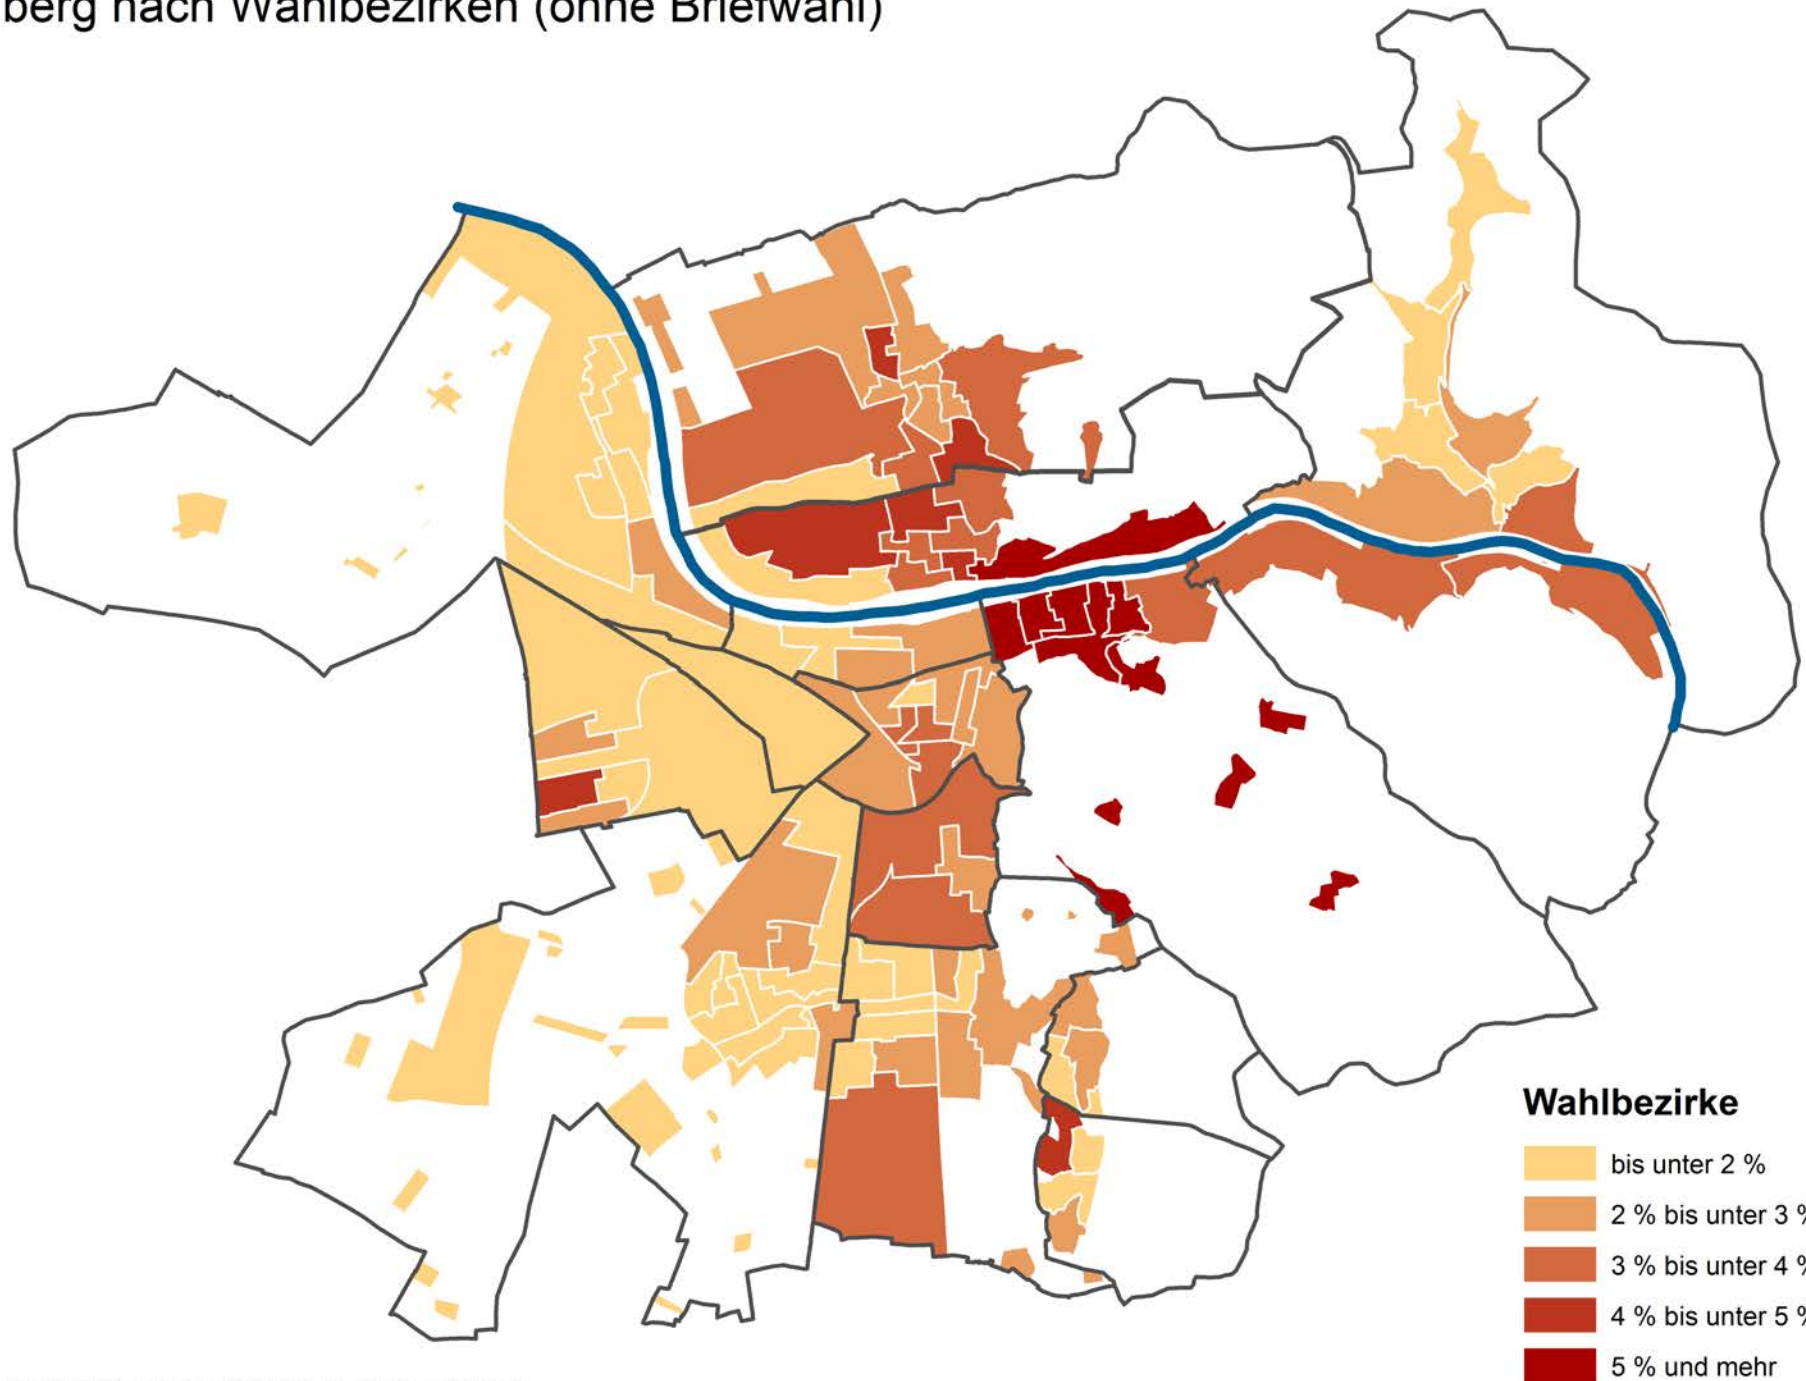

Stimmenanteil für Heidelberg Pfelgen und Erhalten bei der Kommunalwahl am 25.05.2014 in Heidelberg nach Wahlbezirken (ohne Briefwahl)