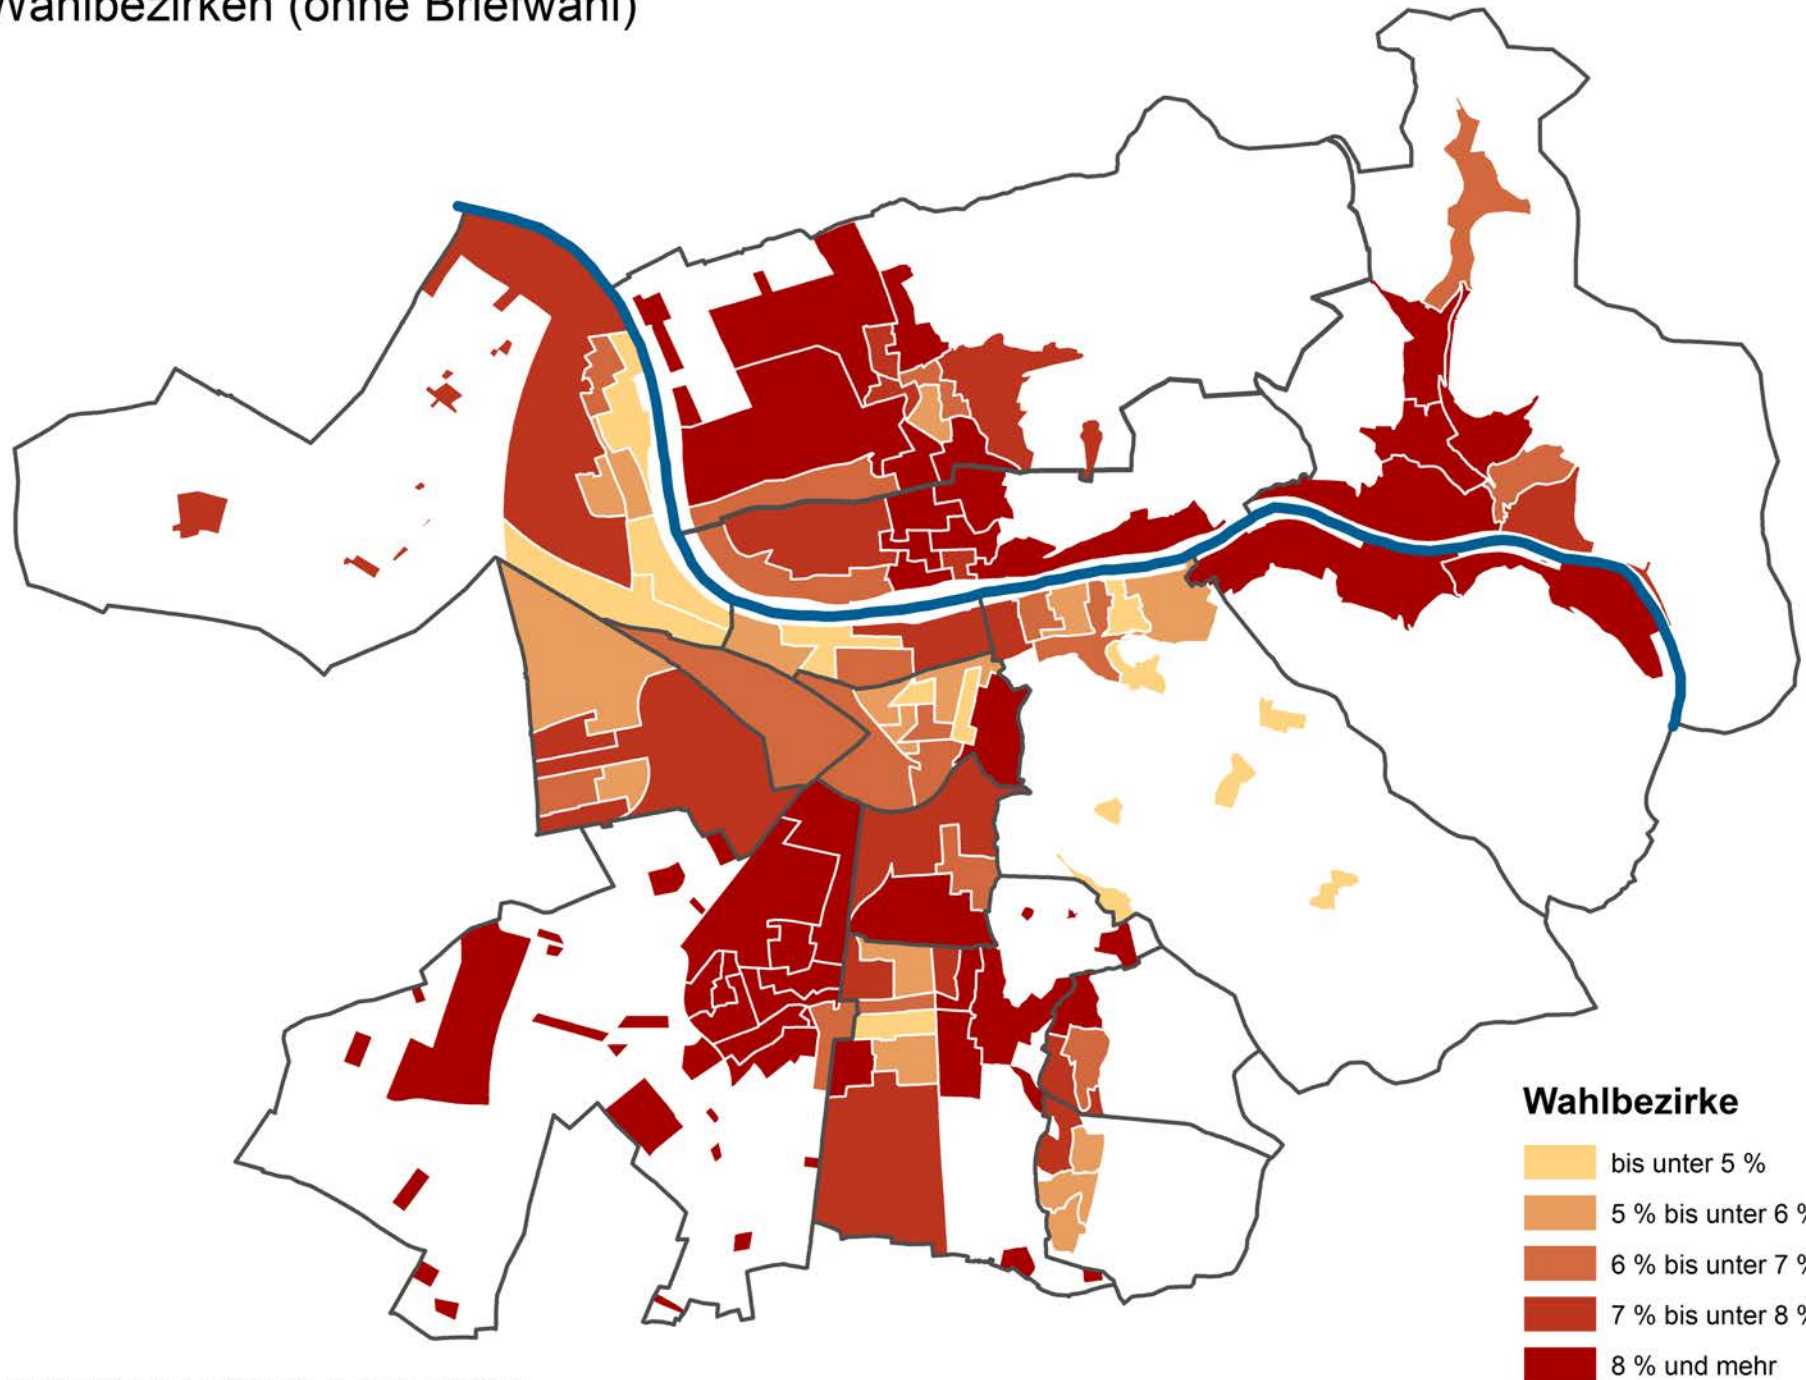

Stimmenanteil für DIE HEIDELBERGER bei der Kommunalwahl am 25.05.2014 in Heidelberg nach Wahlbezirken (ohne Briefwahl)