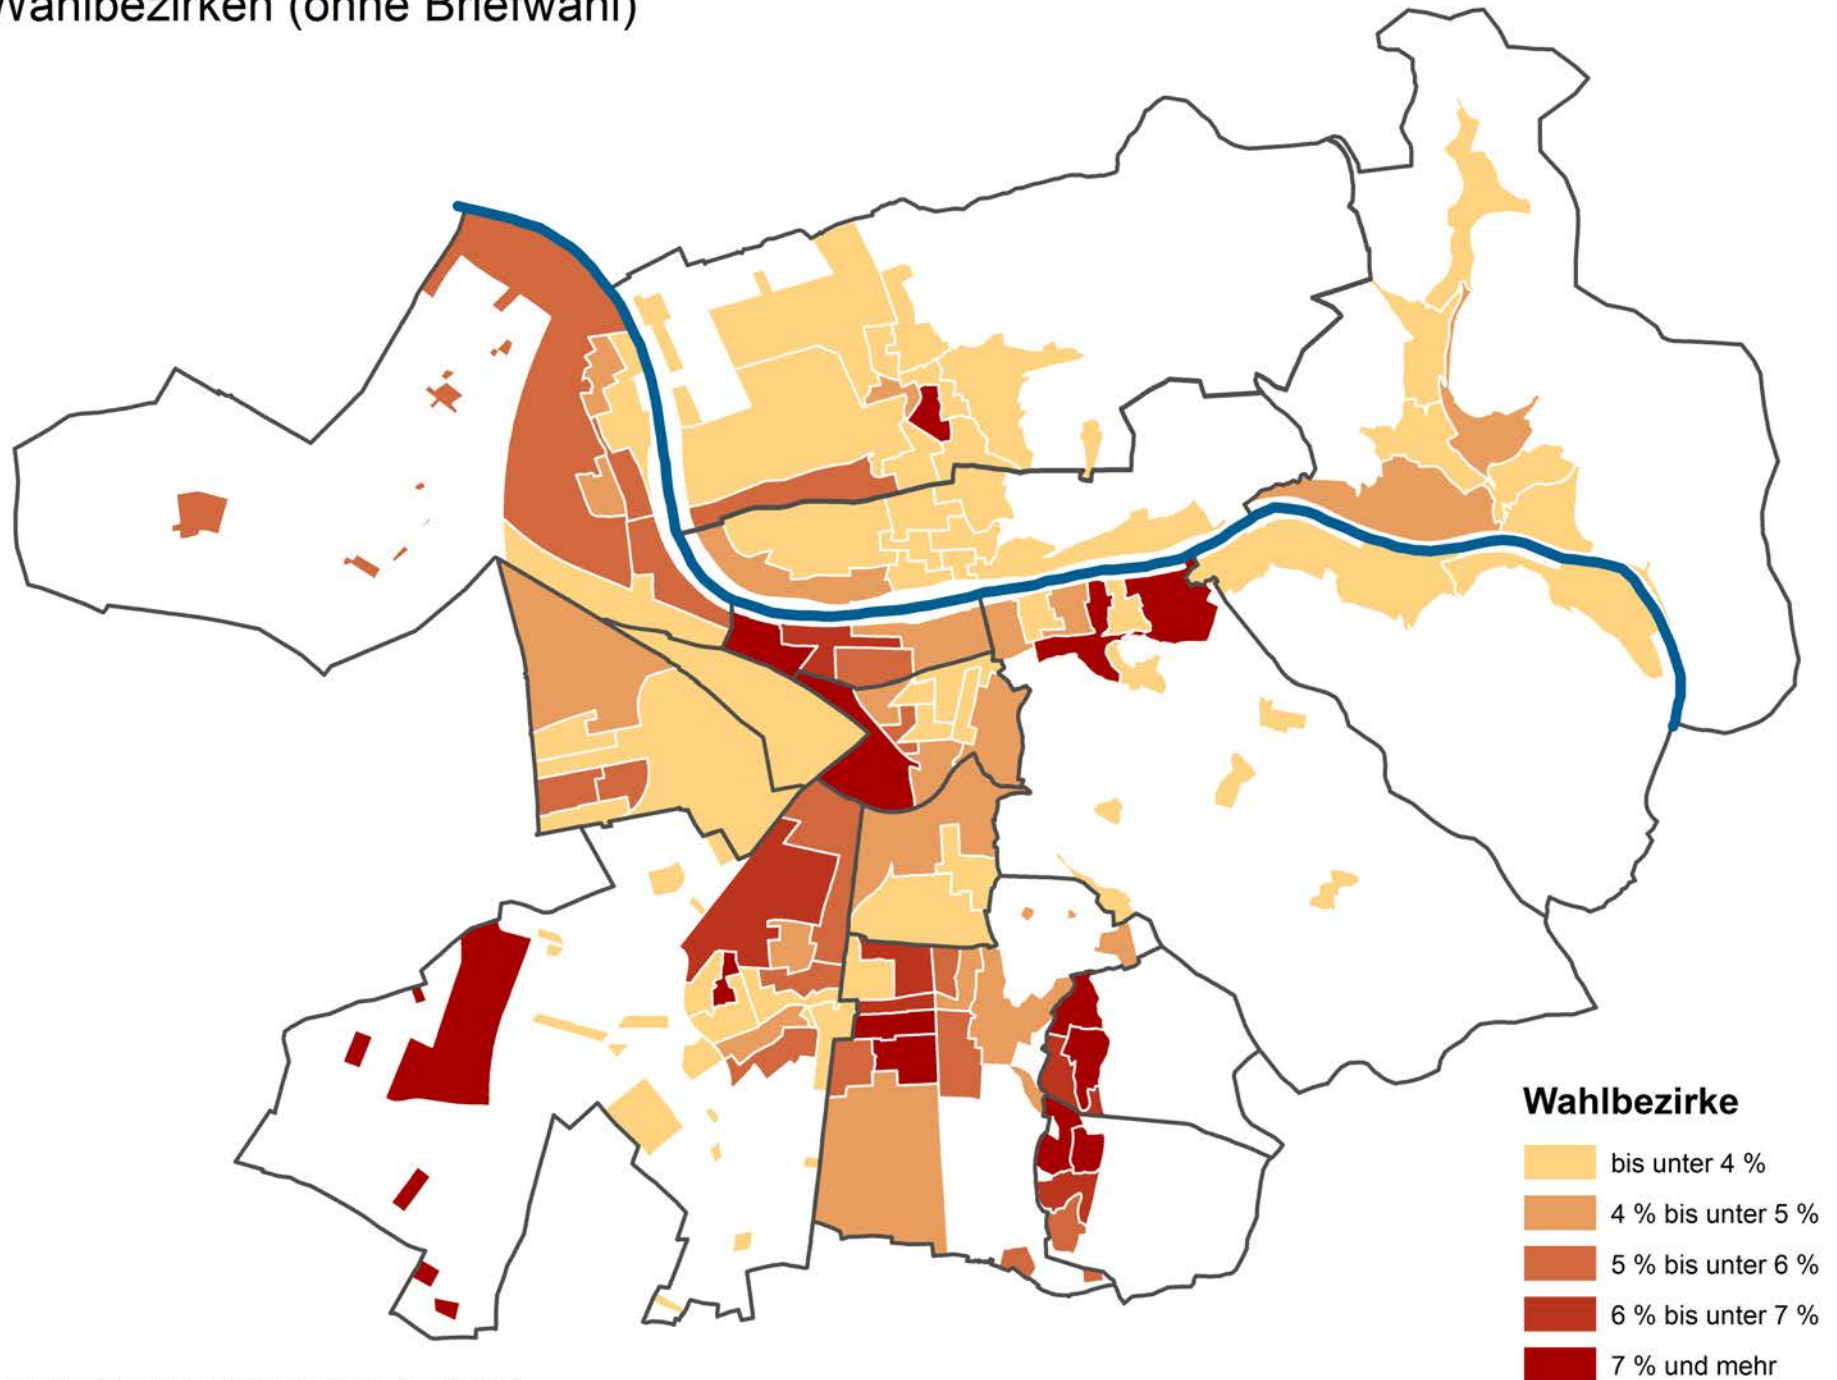

Stimmenanteil für DIE LINKE bei der Kommunalwahl am 25.05.2014 in Heidelberg nach Wahlbezirken (ohne Briefwahl)