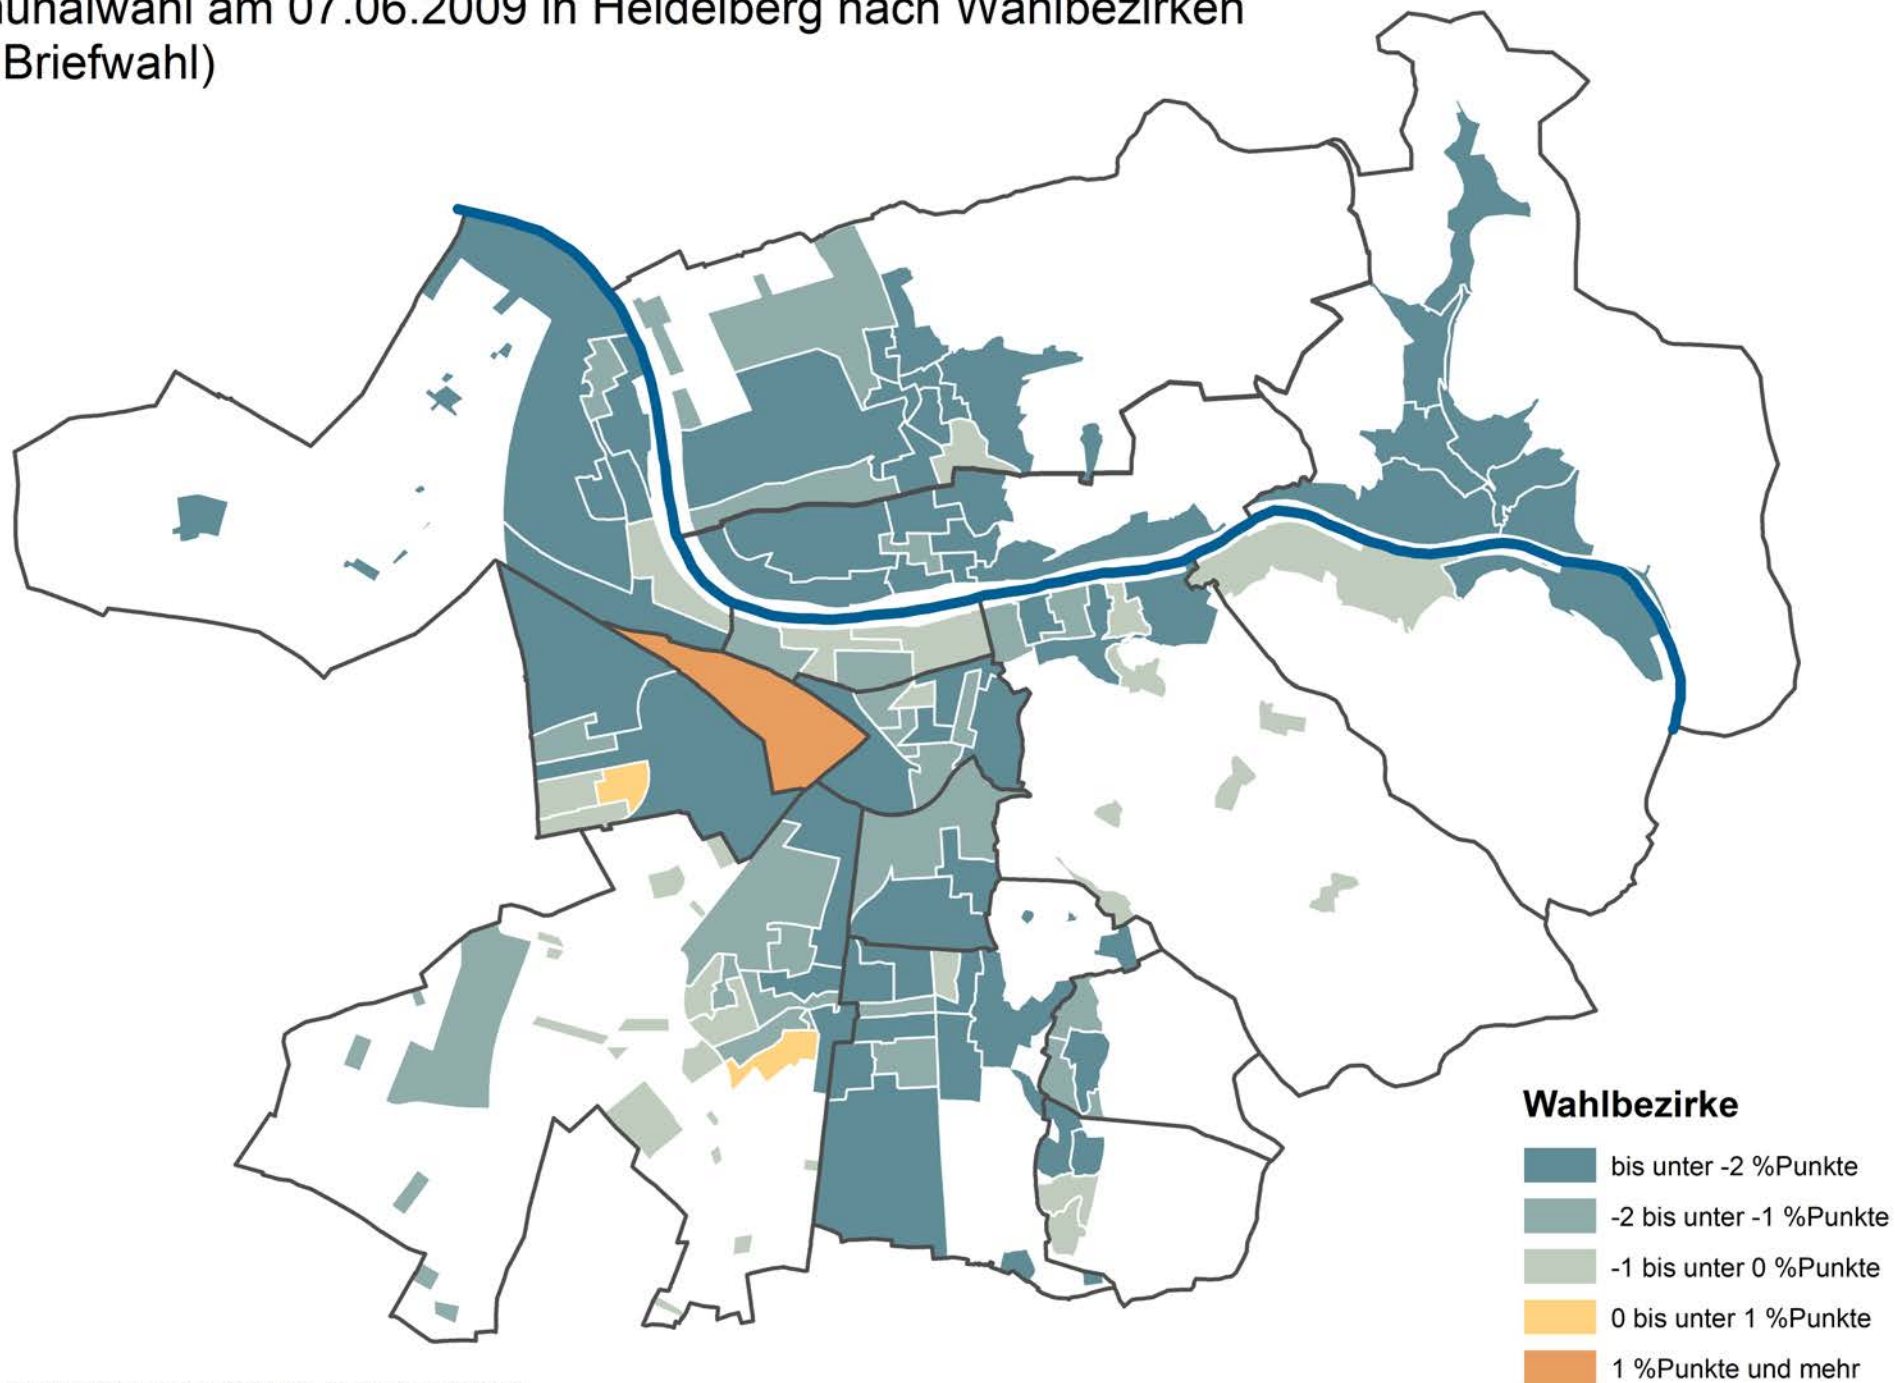

Gewinne/Verluste für die FWV bei der Kommunalwahl am 25.05.2014 gegenüber der Kommunalwahl am 07.06.2009 in Heidelberg nach Wahlbezirken (ohne Briefwahl)