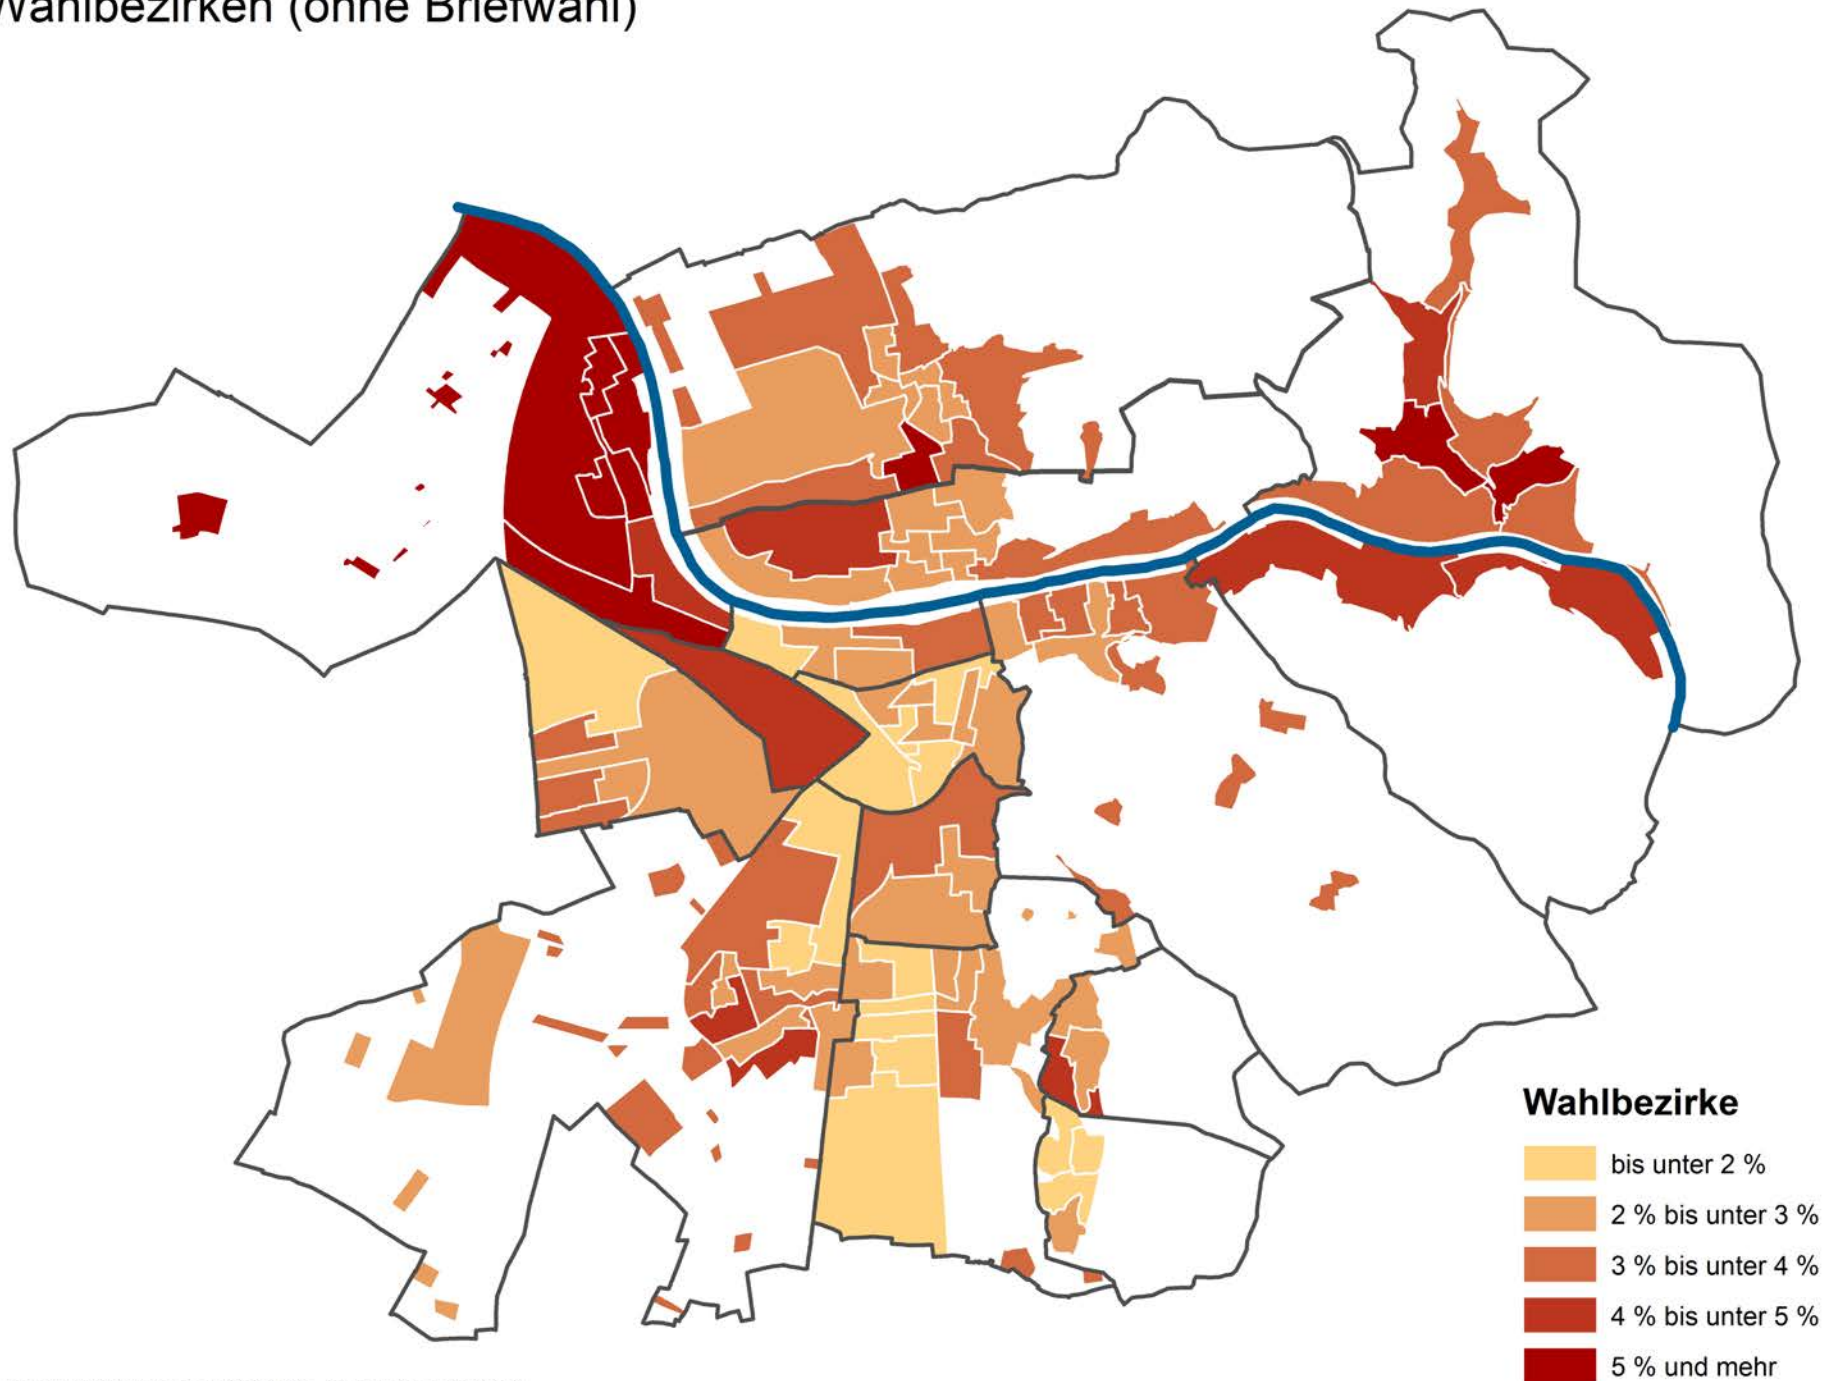

Stimmenanteil für die FWV bei der Kommunalwahl am 25.05.2014 in Heidelberg nach Wahlbezirken (ohne Briefwahl)