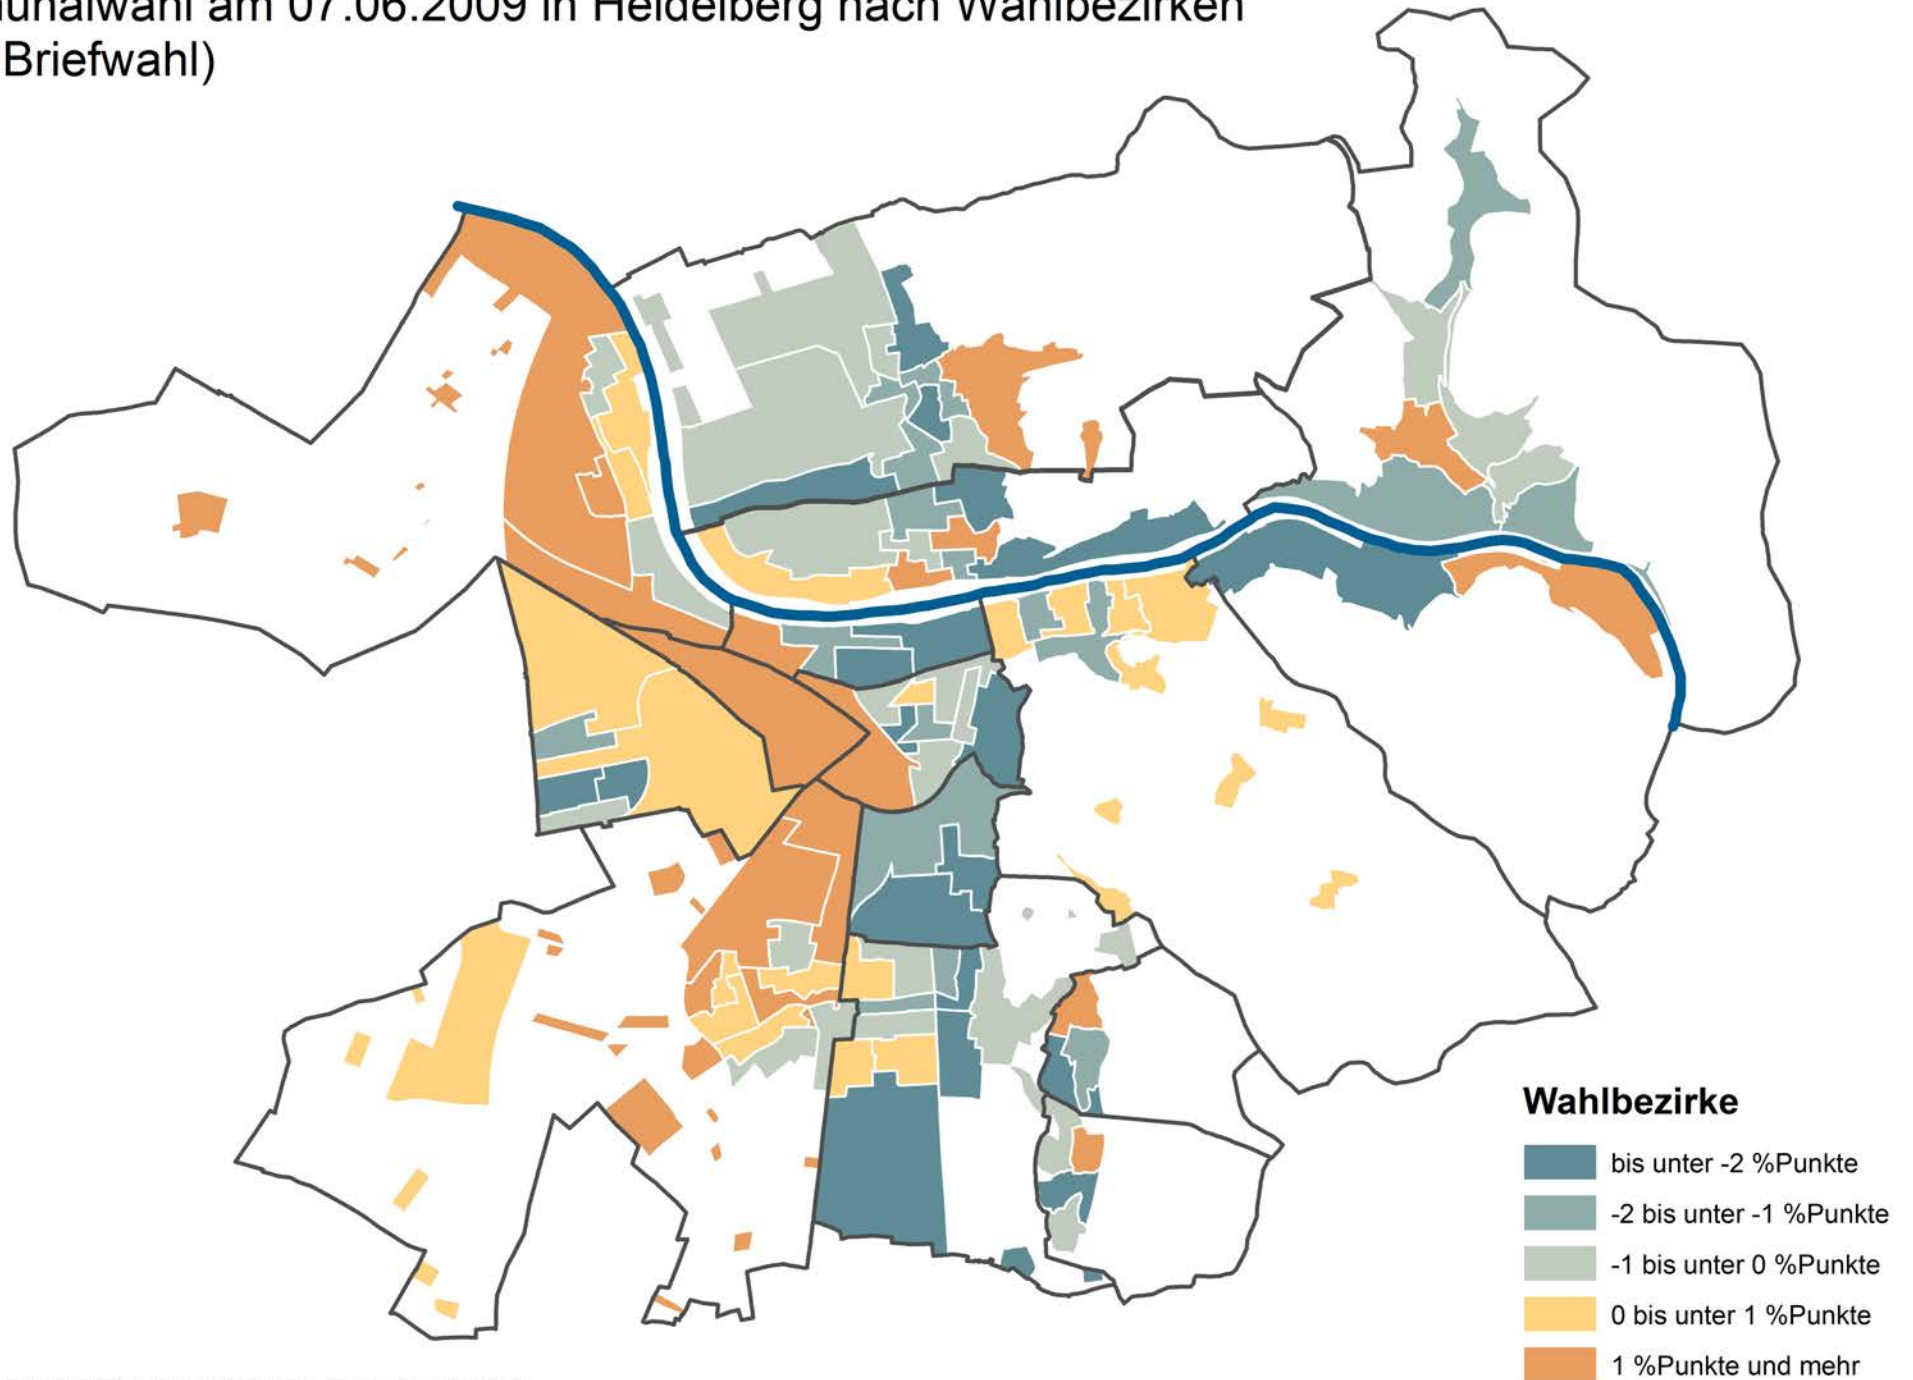

Gewinne/Verluste für die generation.hd bei der Kommunalwahl am 25.05.2014 gegenüber der Kommunalwahl am 07.06.2009 in Heidelberg nach Wahlbezirken (ohne Briefwahl)