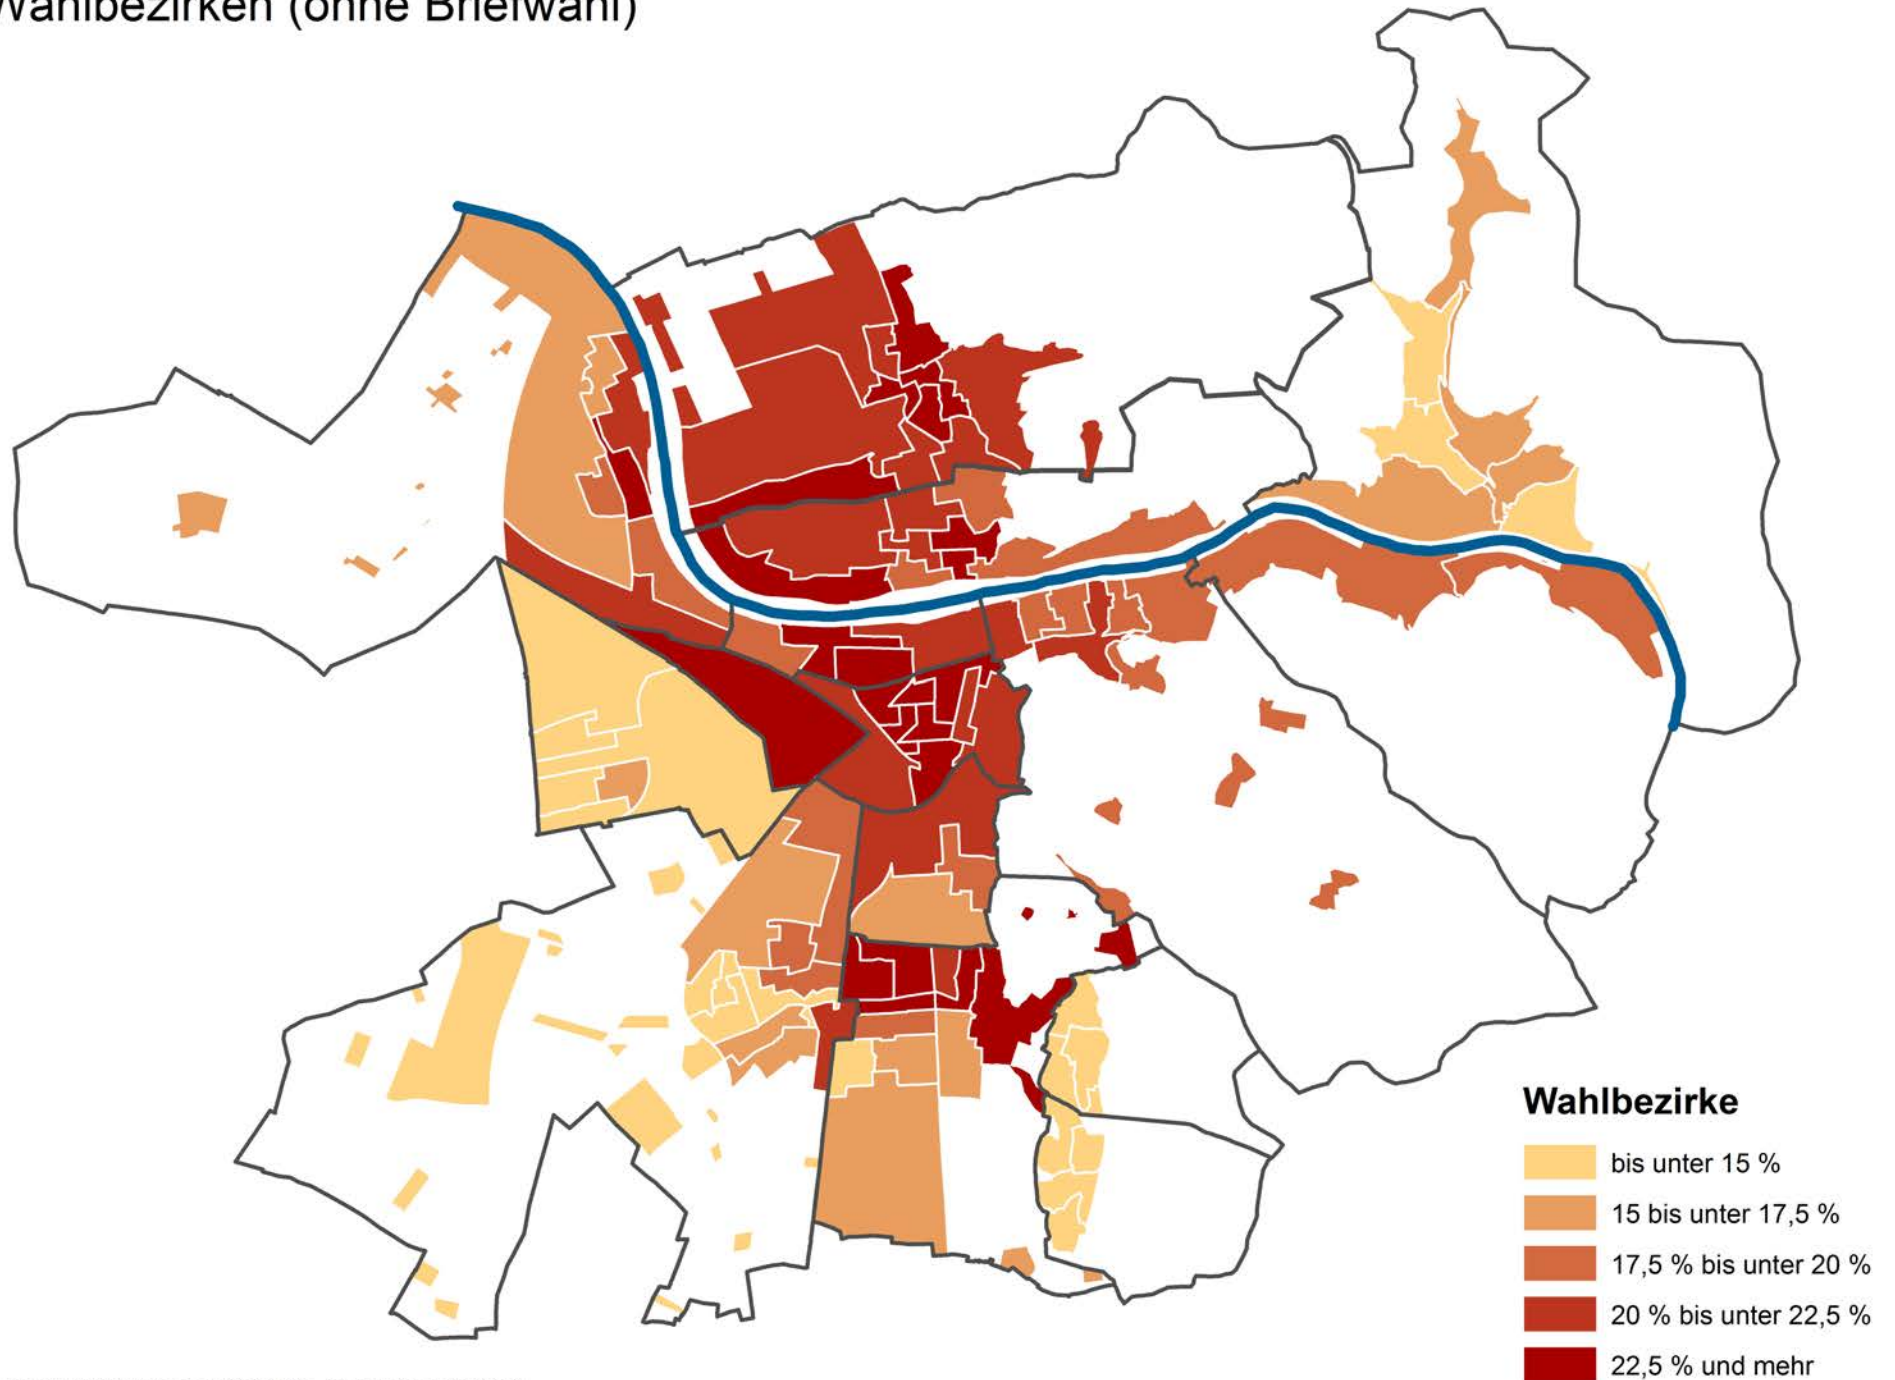

Stimmenanteil für die GRÜNEN bei der Kommunalwahl am 25.05.2014 in Heidelberg nach Wahlbezirken (ohne Briefwahl)