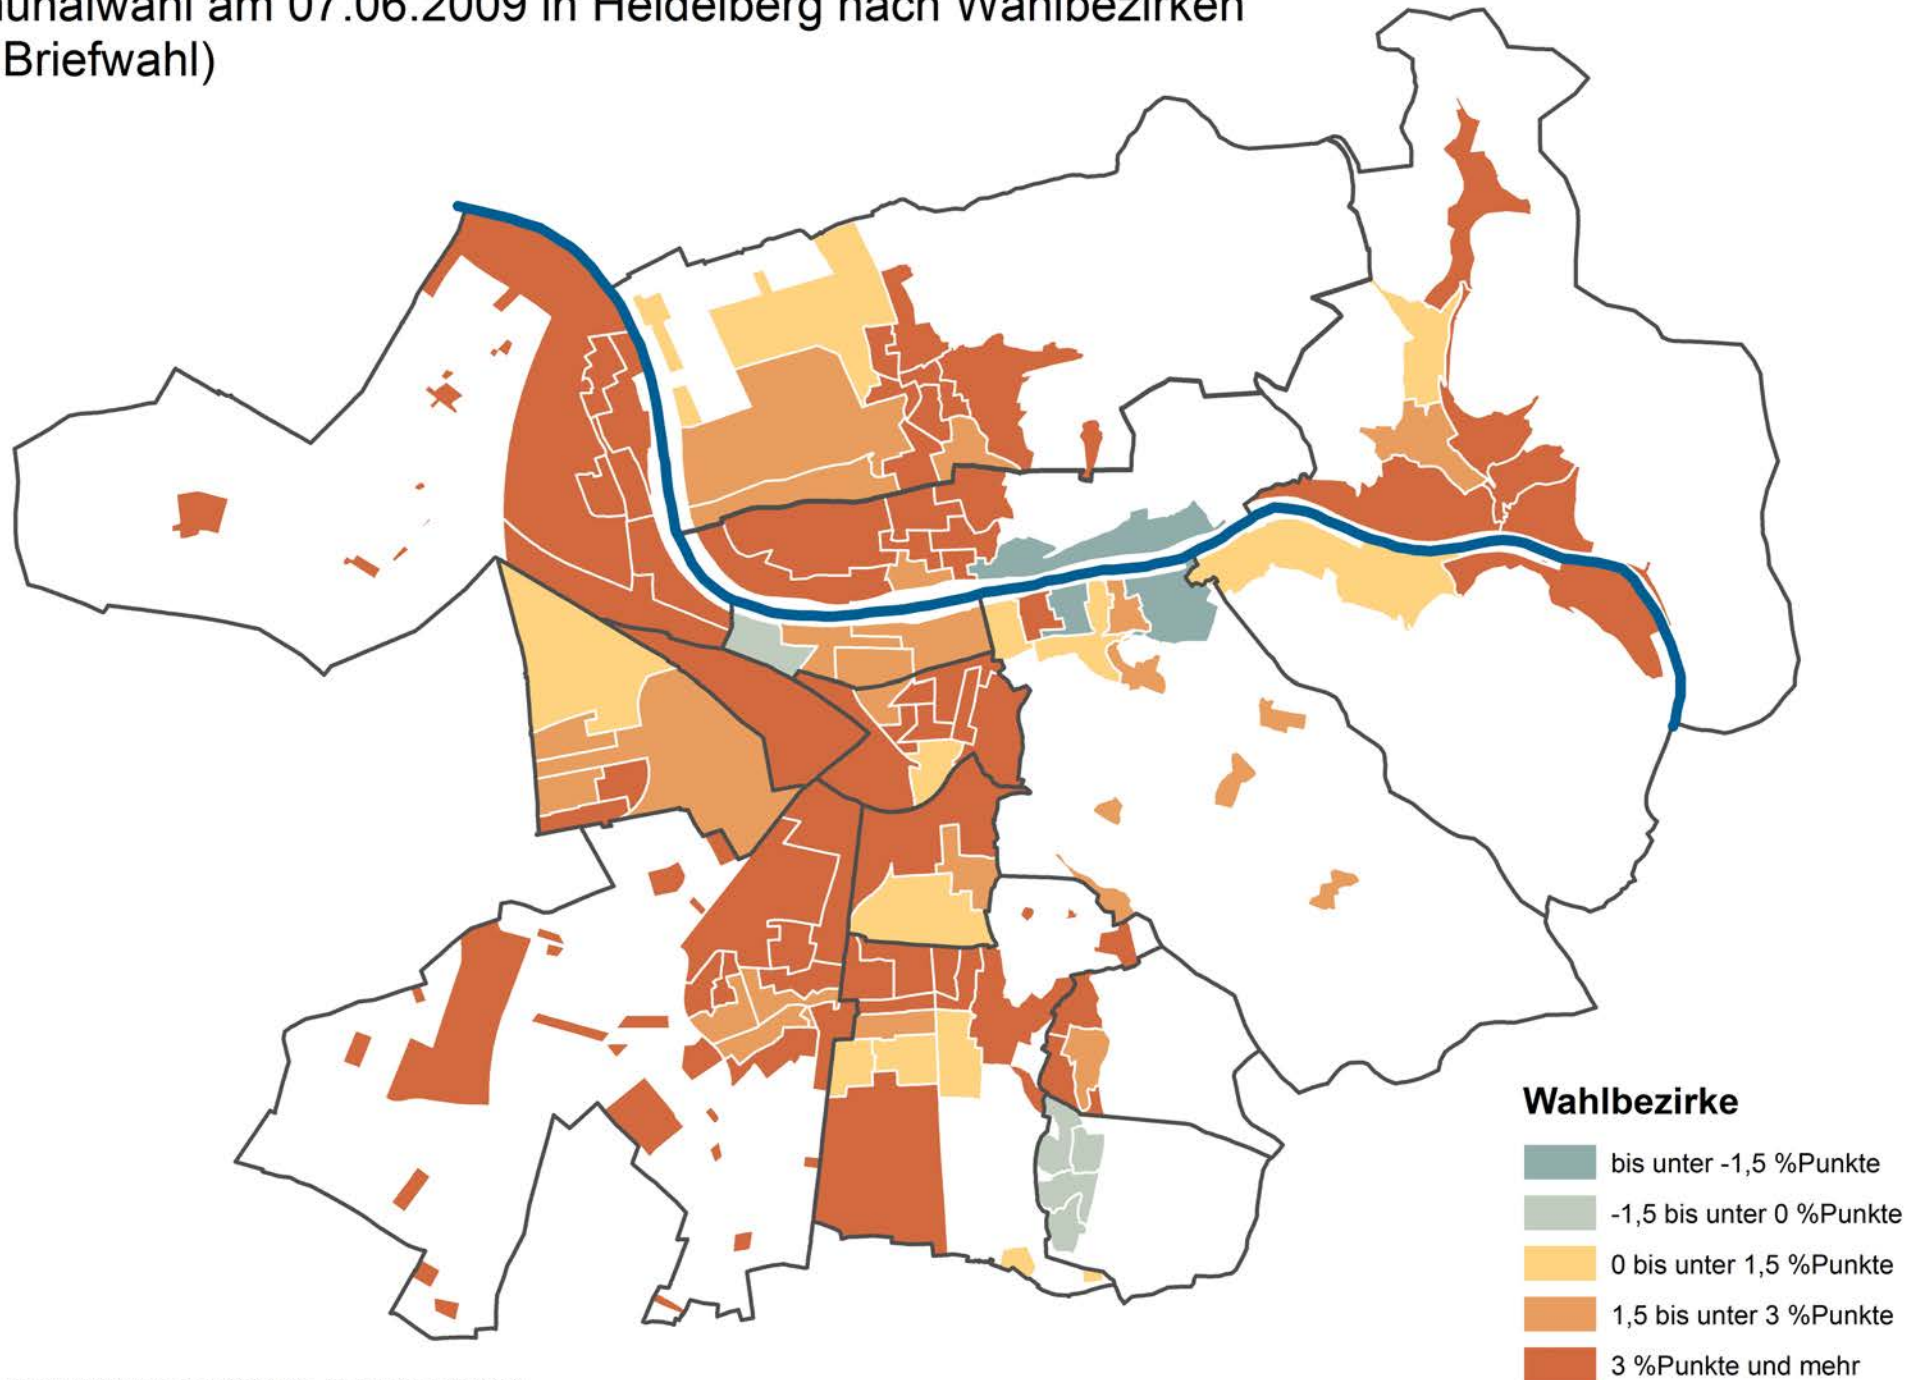

Gewinne/Verluste für die GRÜNEN bei der Kommunalwahl am 25.05.2014 gegenüber der Kommunalwahl am 07.06.2009 in Heidelberg nach Wahlbezirken (ohne Briefwahl)