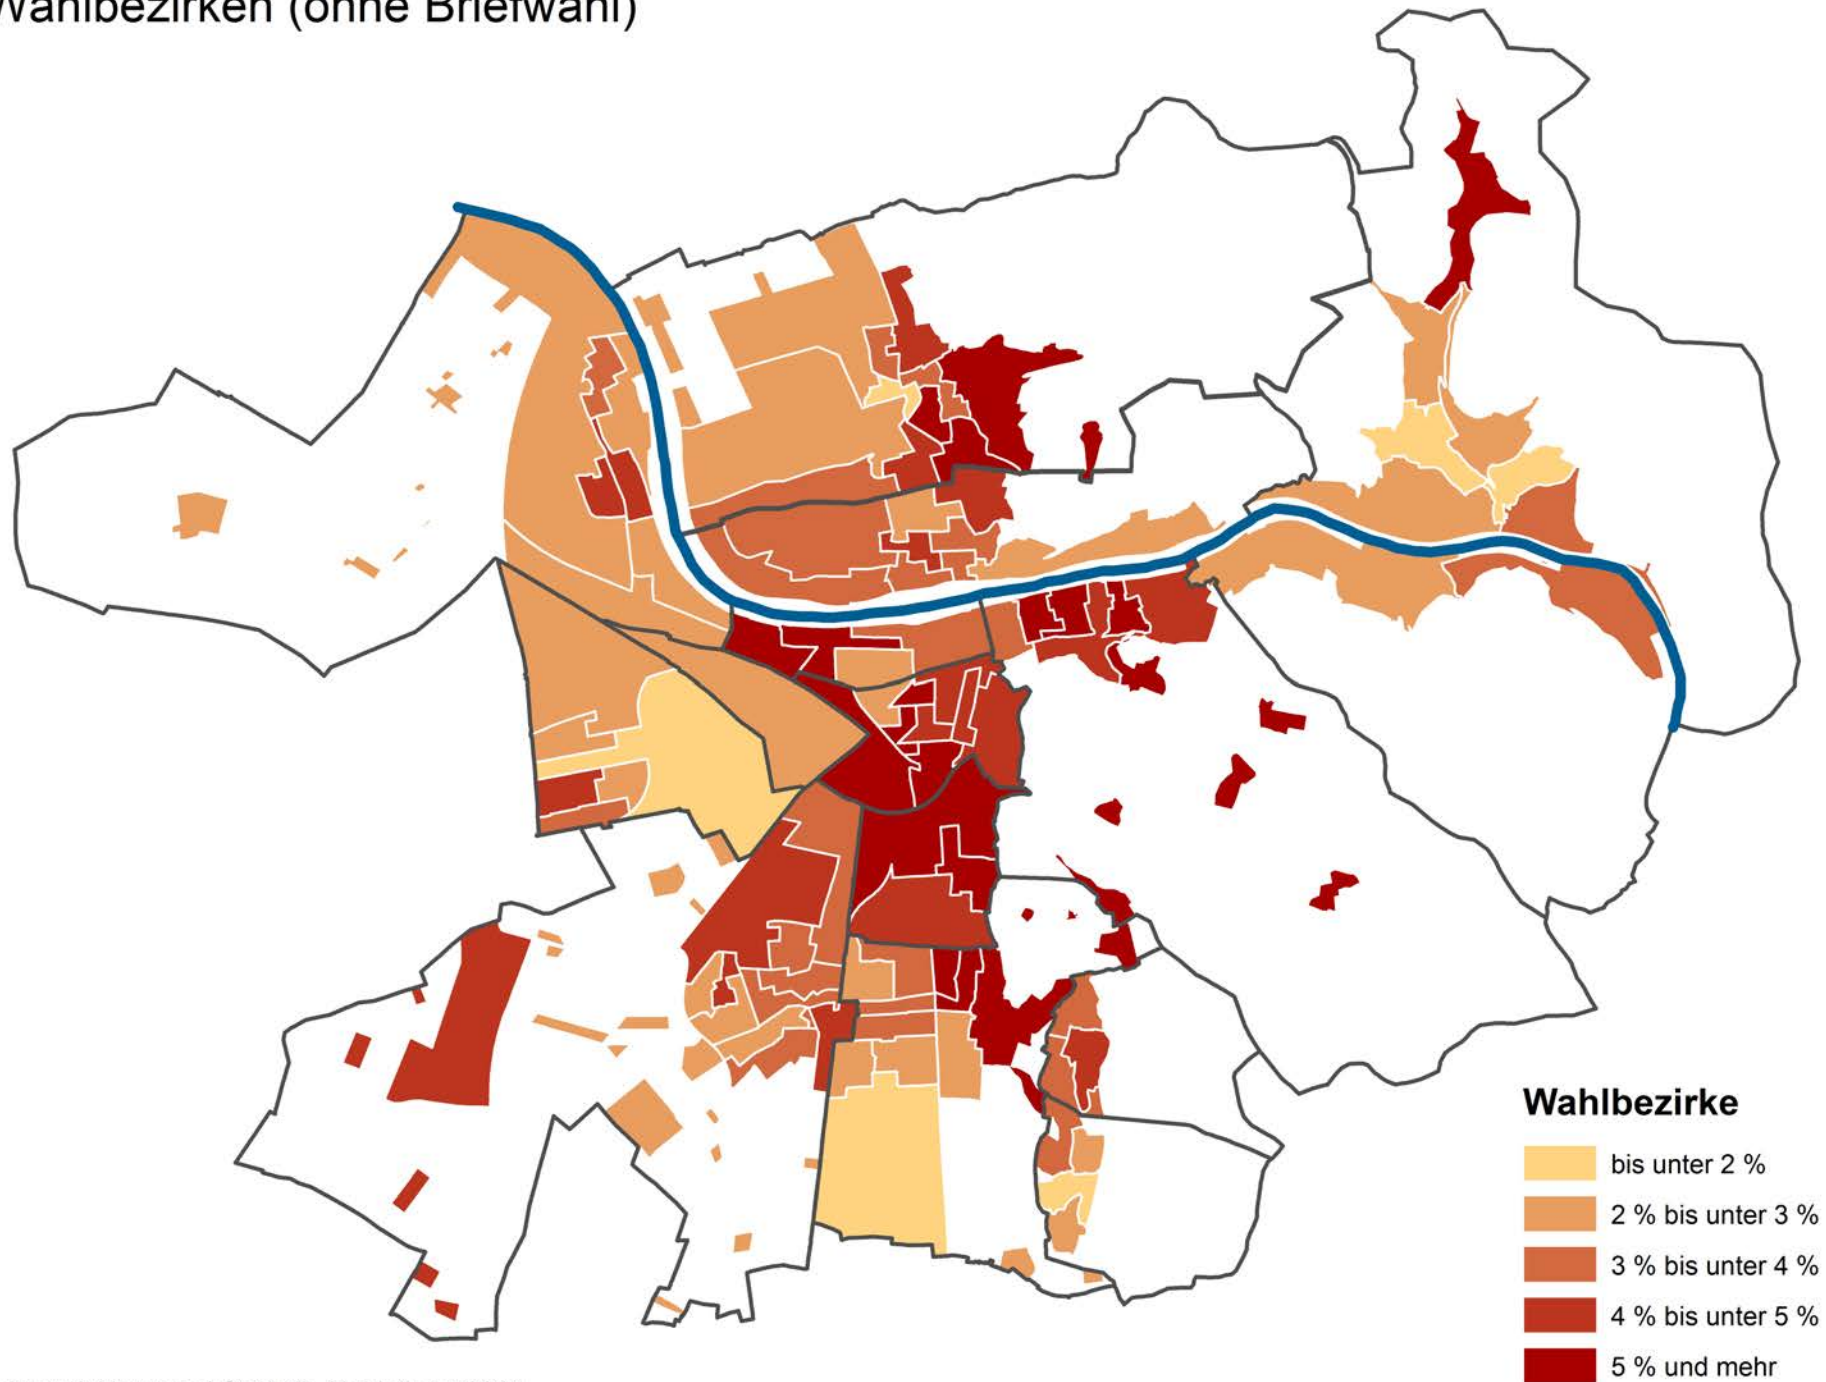

Stimmenanteil für die Bunte Linke bei der Kommunalwahl am 25.05.2014 in Heidelberg nach Wahlbezirken (ohne Briefwahl)