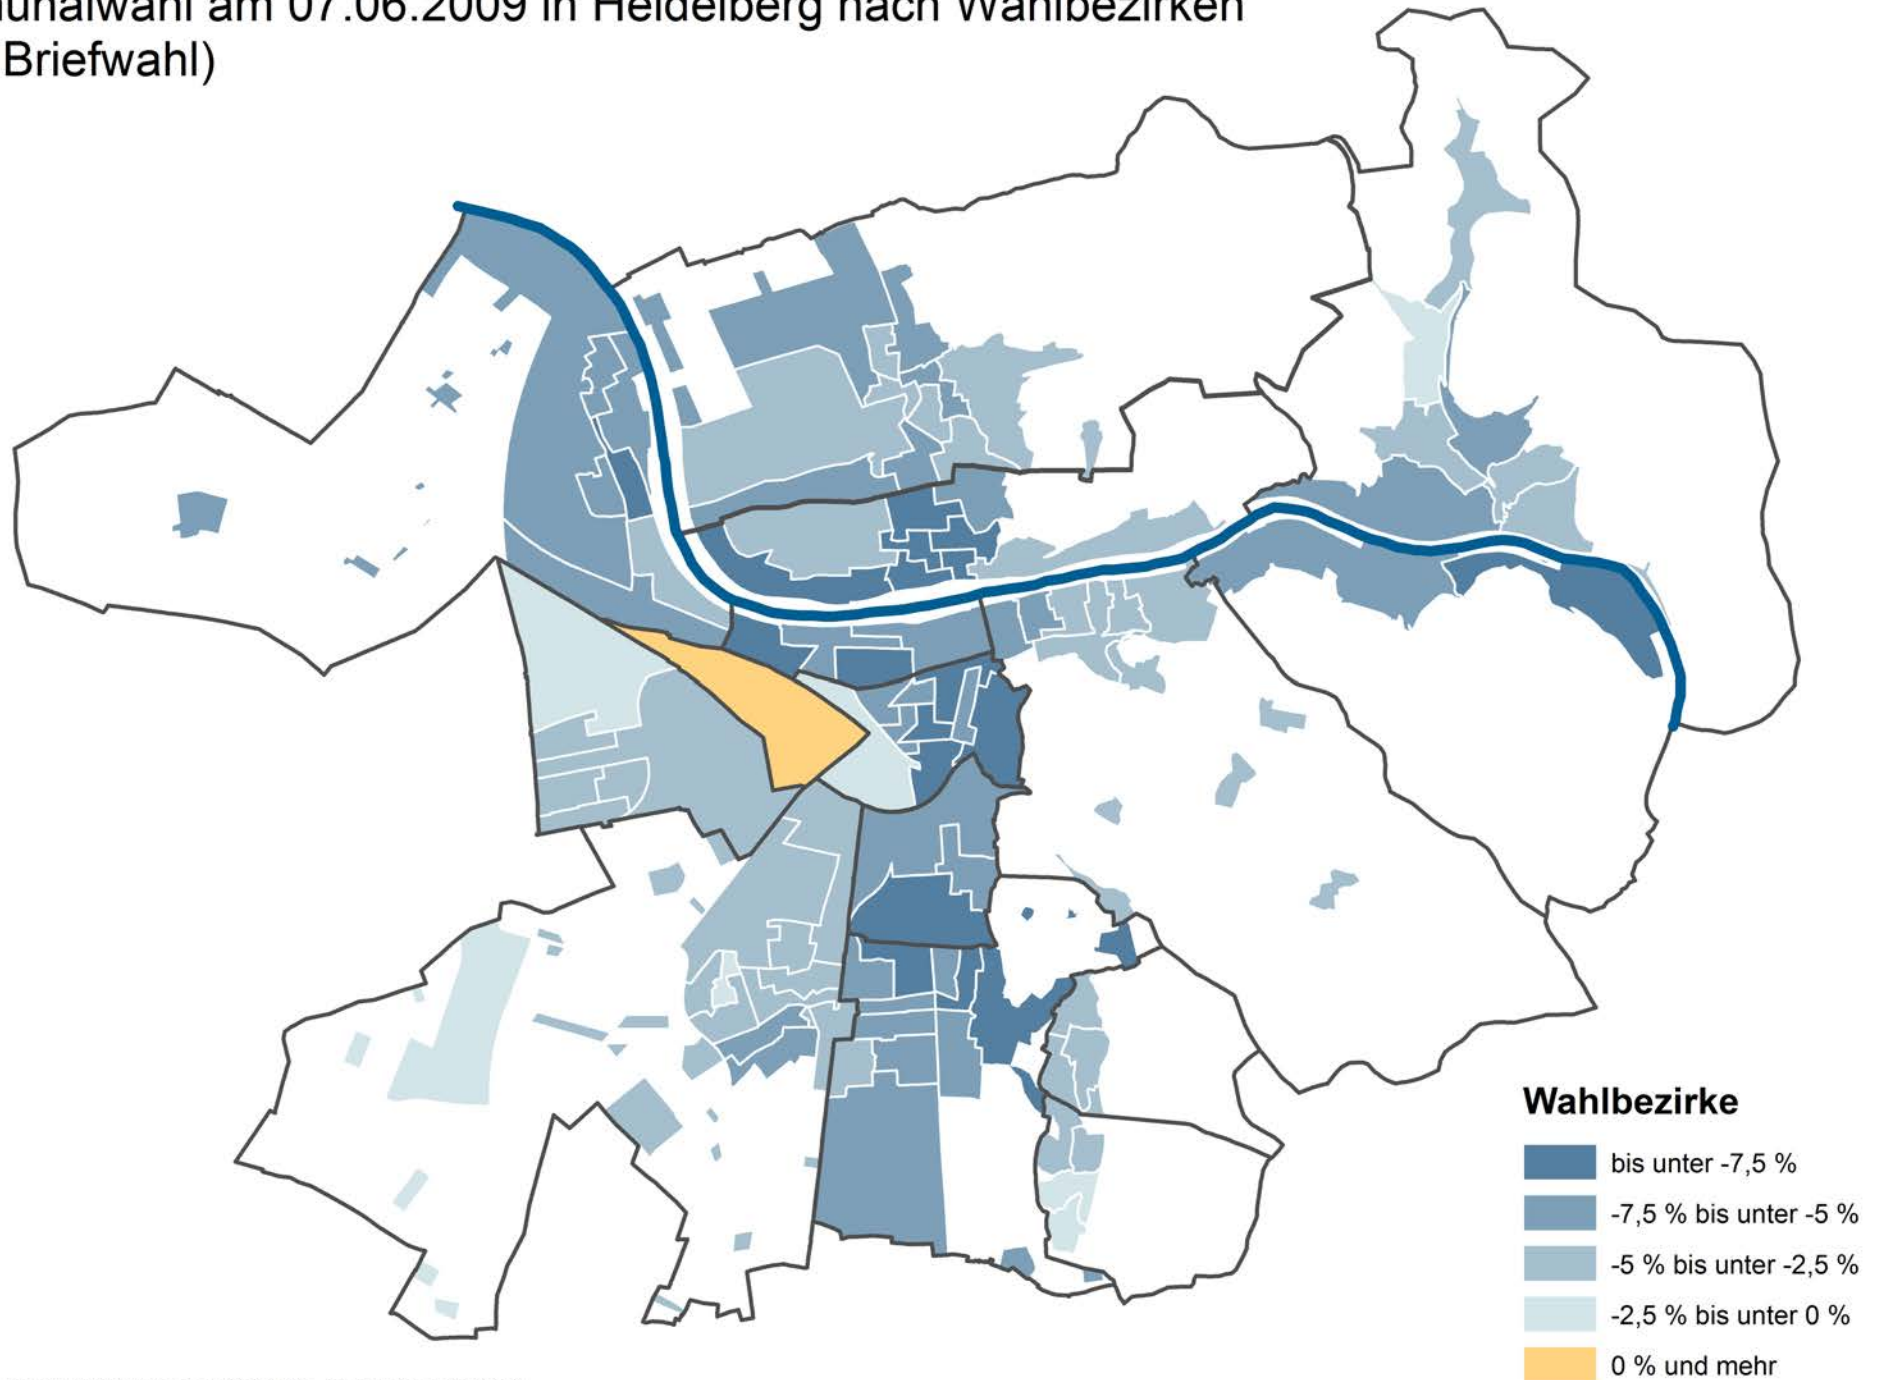

Gewinne/Verluste für die GAL bei der Kommunalwahl am 25.05.2014 gegenüber der Kommunalwahl am 07.06.2009 in Heidelberg nach Wahlbezirken (ohne Briefwahl)