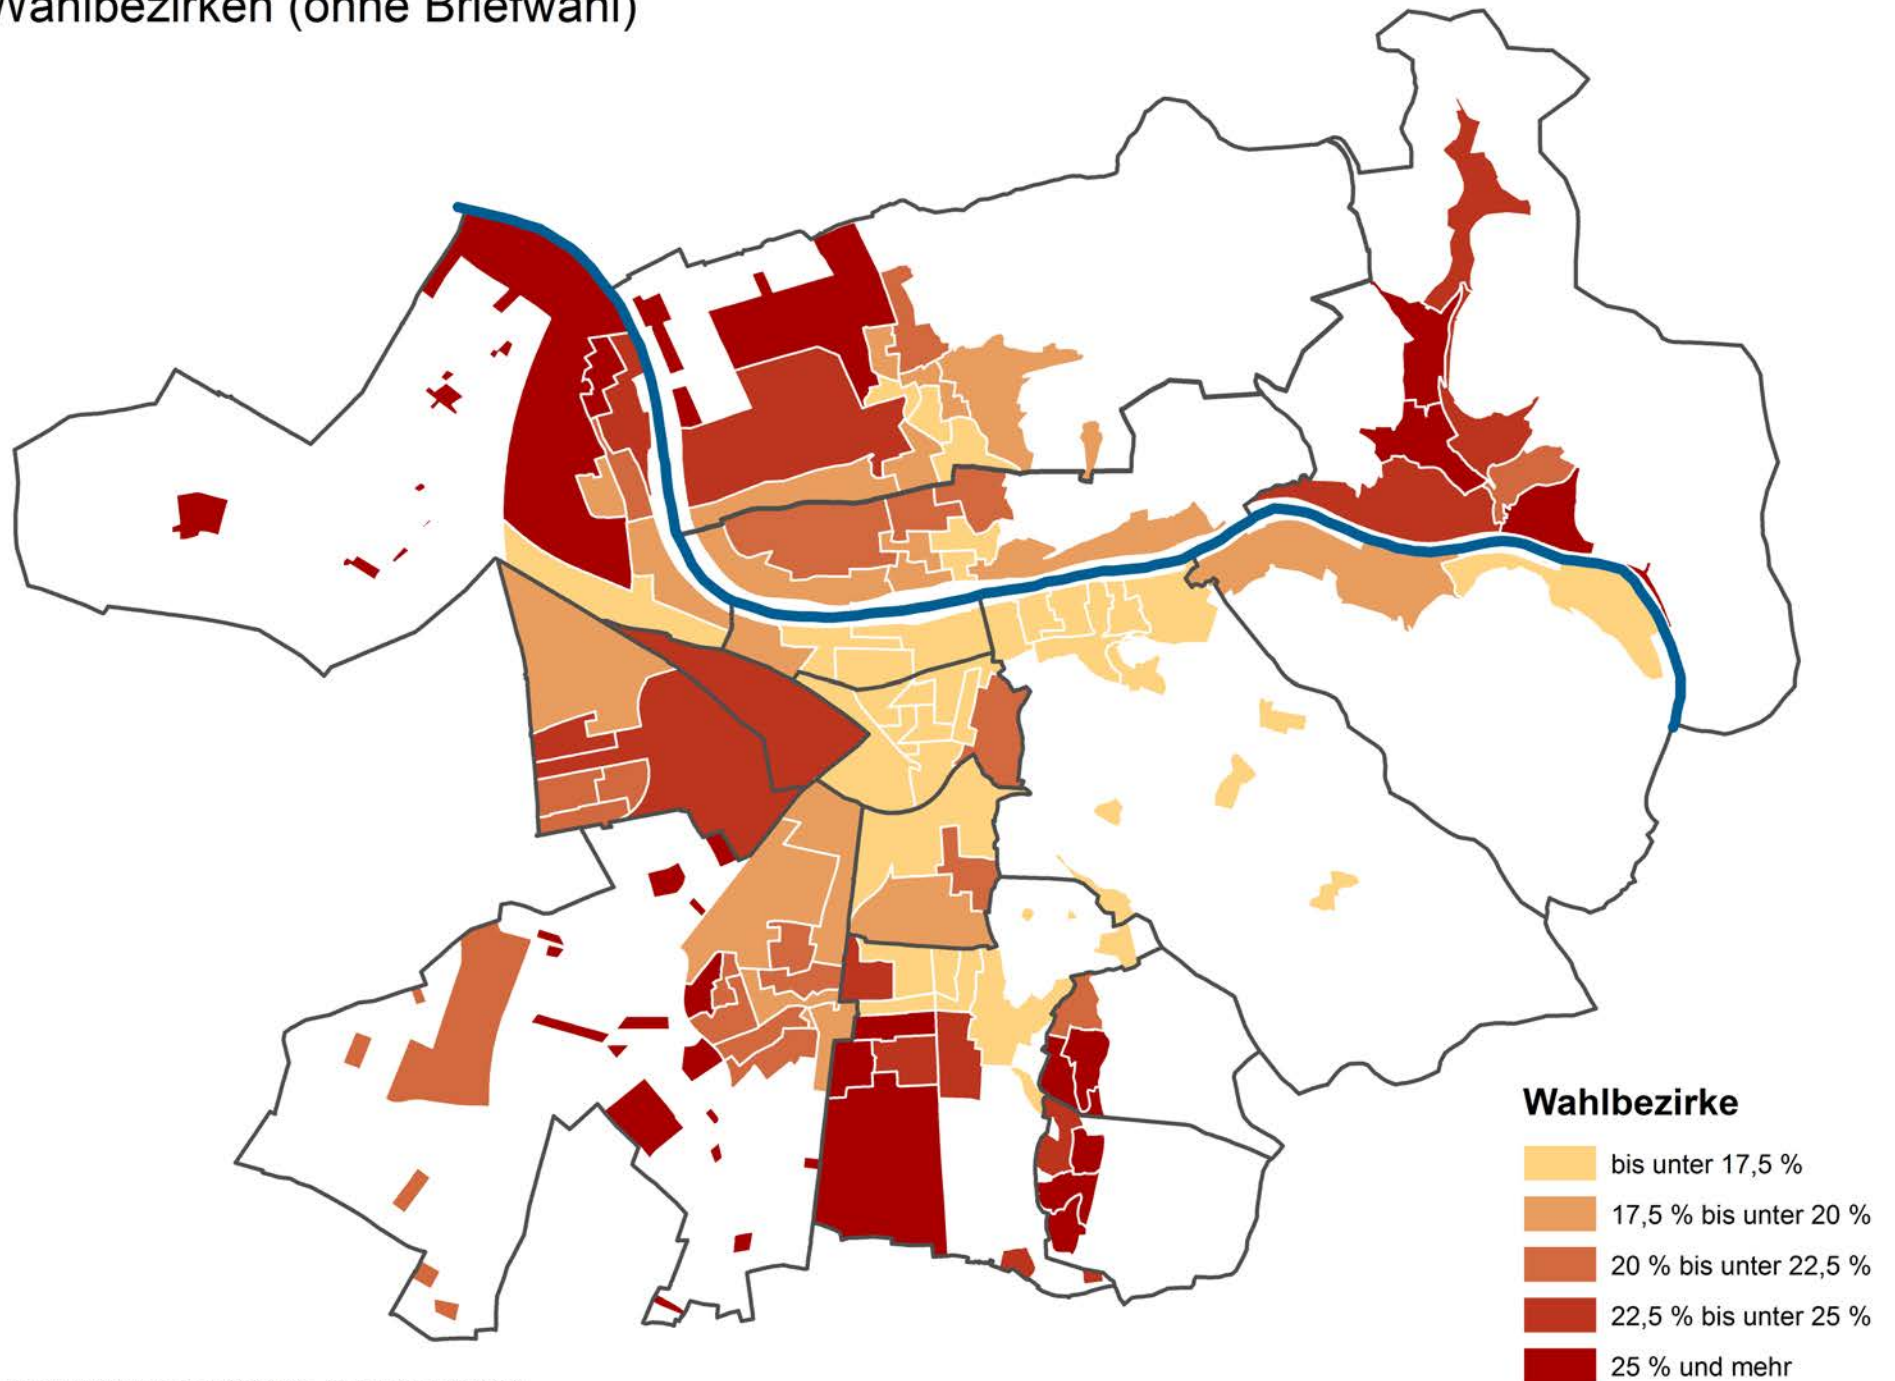

Stimmenanteil für die CDU bei der Kommunalwahl am 25.05.2014 in Heidelberg nach Wahlbezirken (ohne Briefwahl)