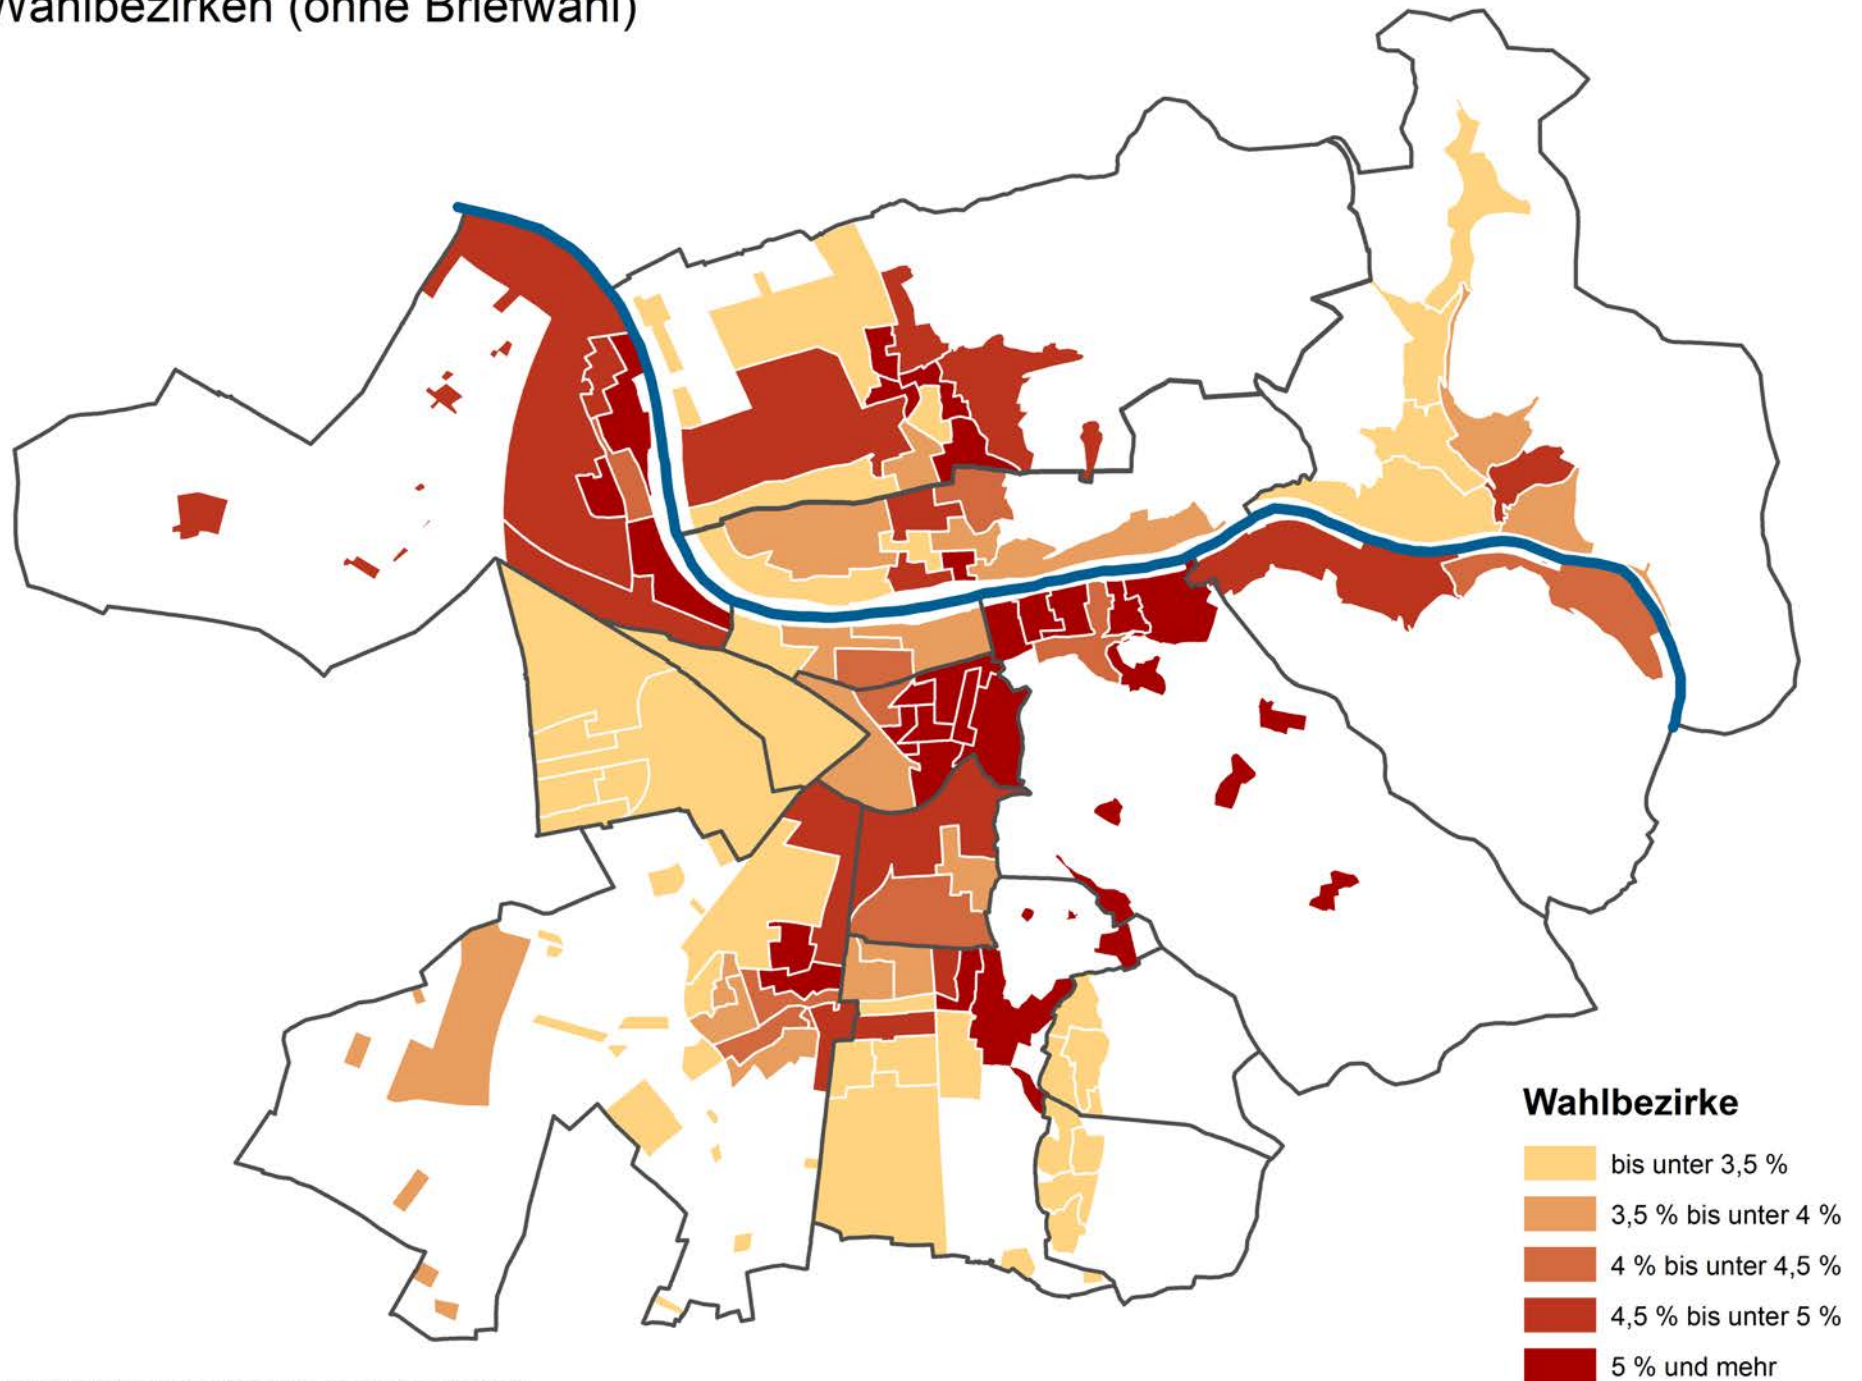

Stimmenanteil für die GAL bei der Kommunalwahl am 25.05.2014 in Heidelberg nach Wahlbezirken (ohne Briefwahl)