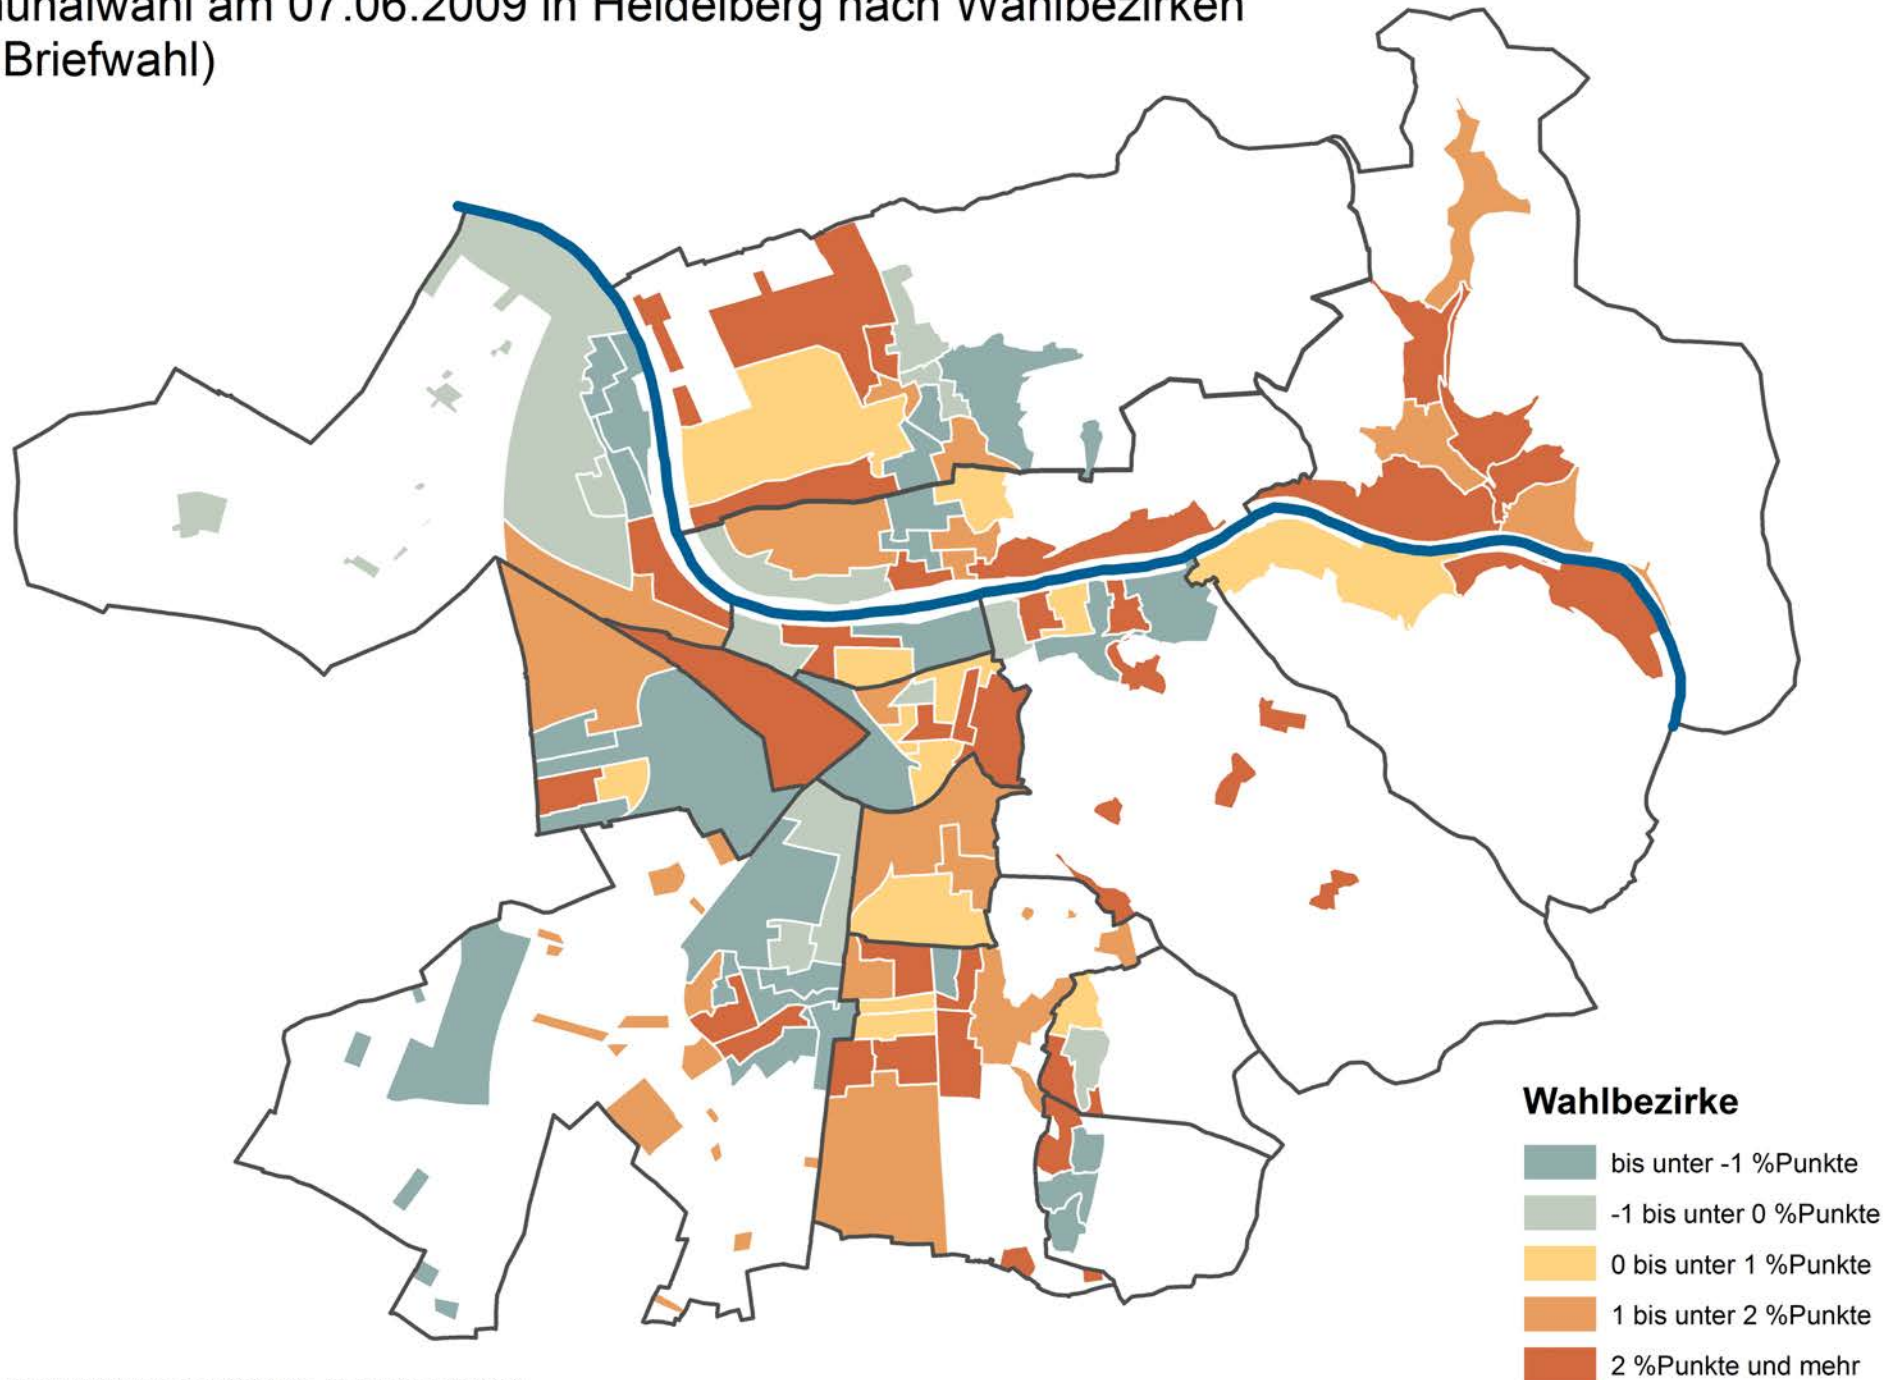

Gewinne/Verluste für die SPD bei der Kommunalwahl am 25.05.2014 gegenüber der Kommunalwahl am 07.06.2009 in Heidelberg nach Wahlbezirken (ohne Briefwahl)