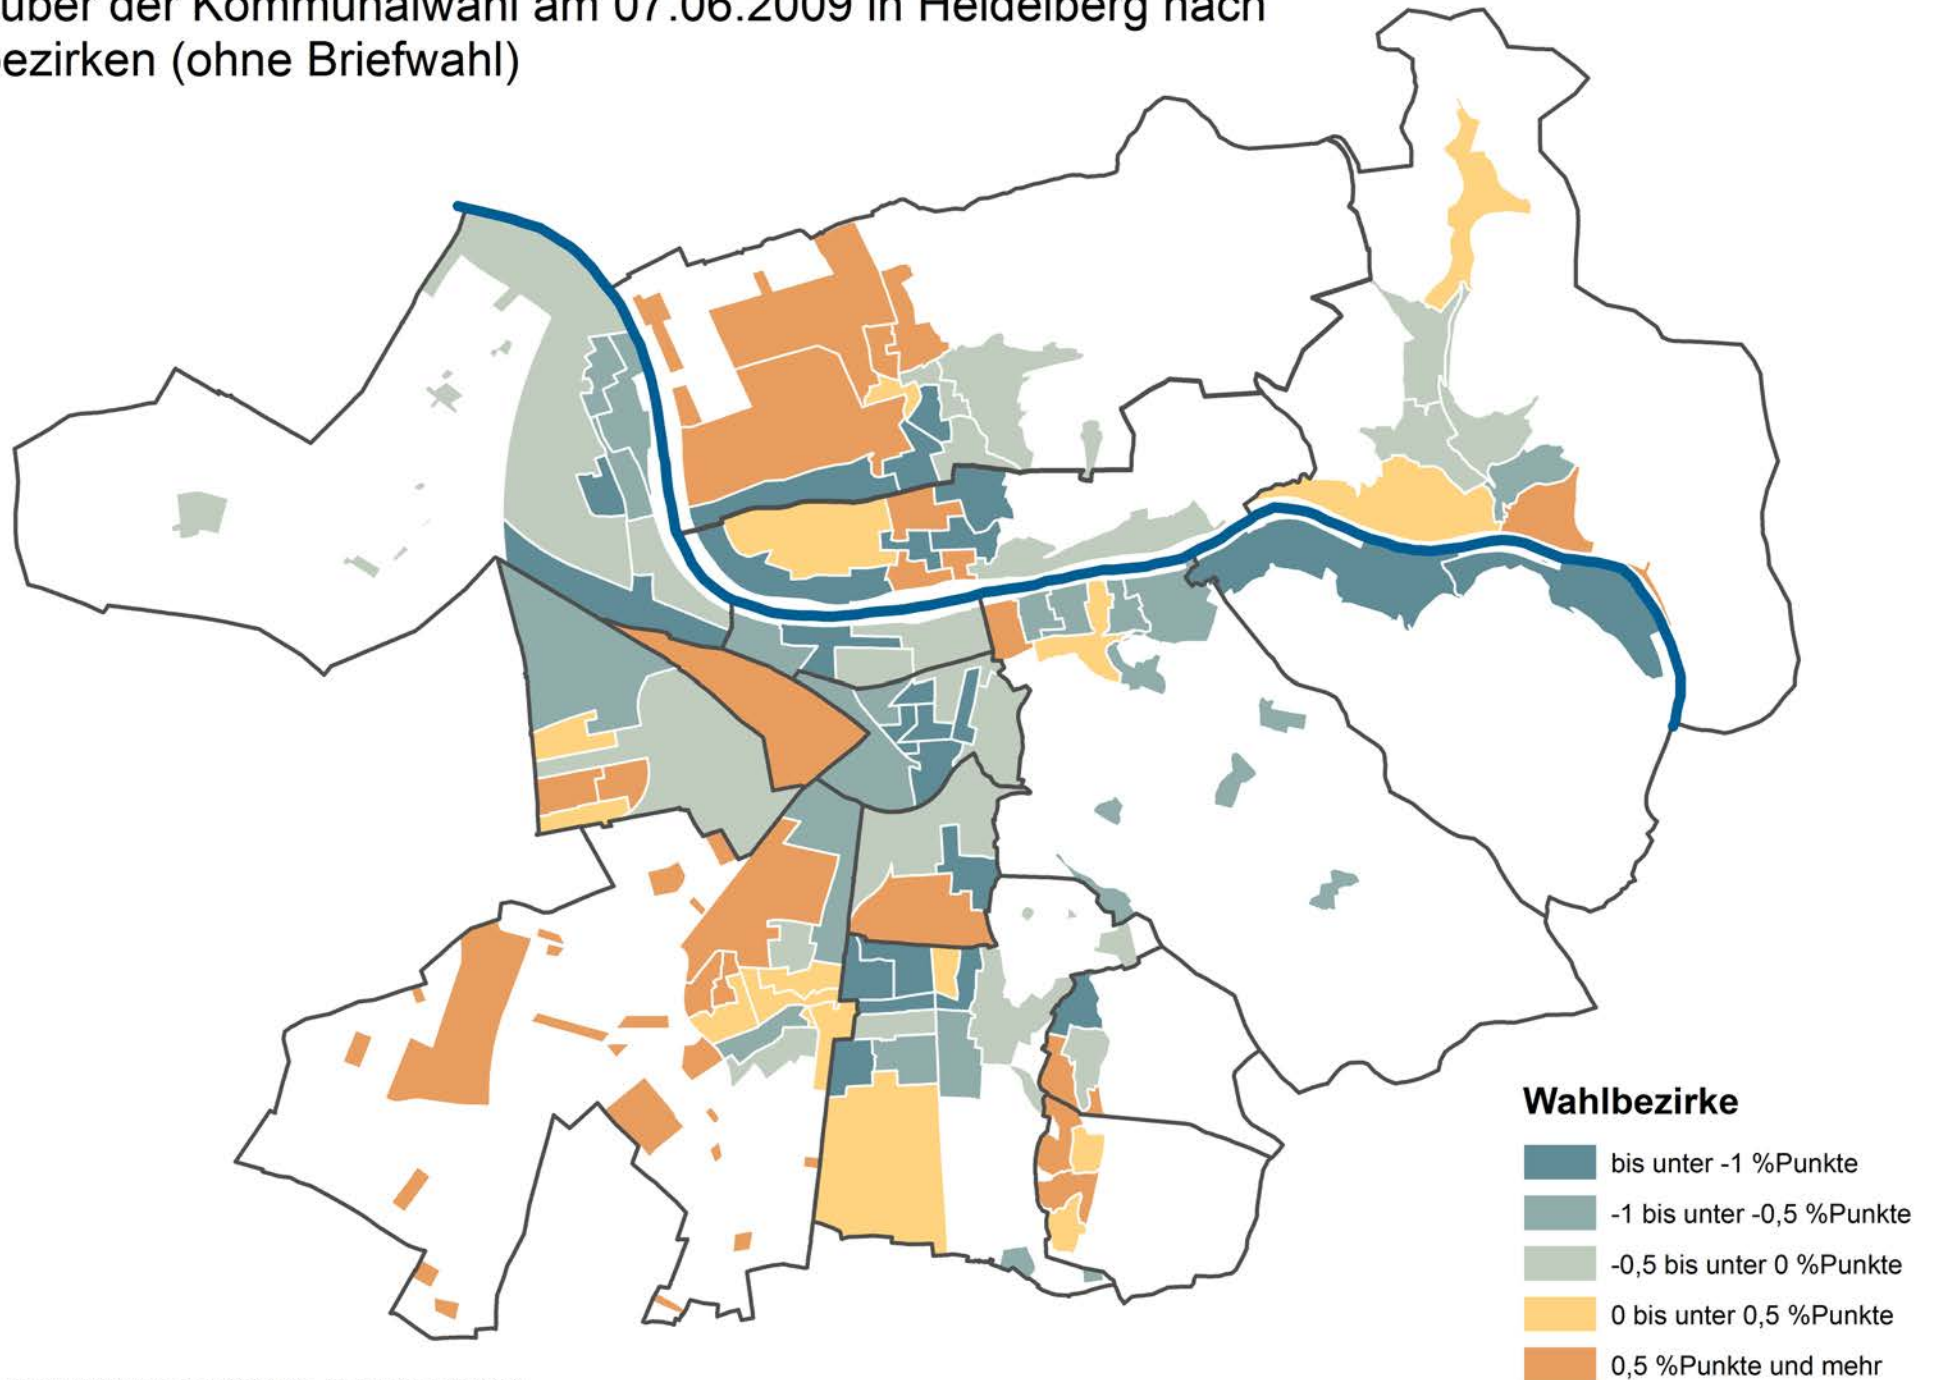

Gewinne/Verluste für Heidelberg Pflegen und Erhalten bei der Kommunalwahl am 25.05.2014 gegenüber der Kommunalwahl am 07.06.2009 in Heidelberg nach Wahlbezirken (ohne Briefwahl)