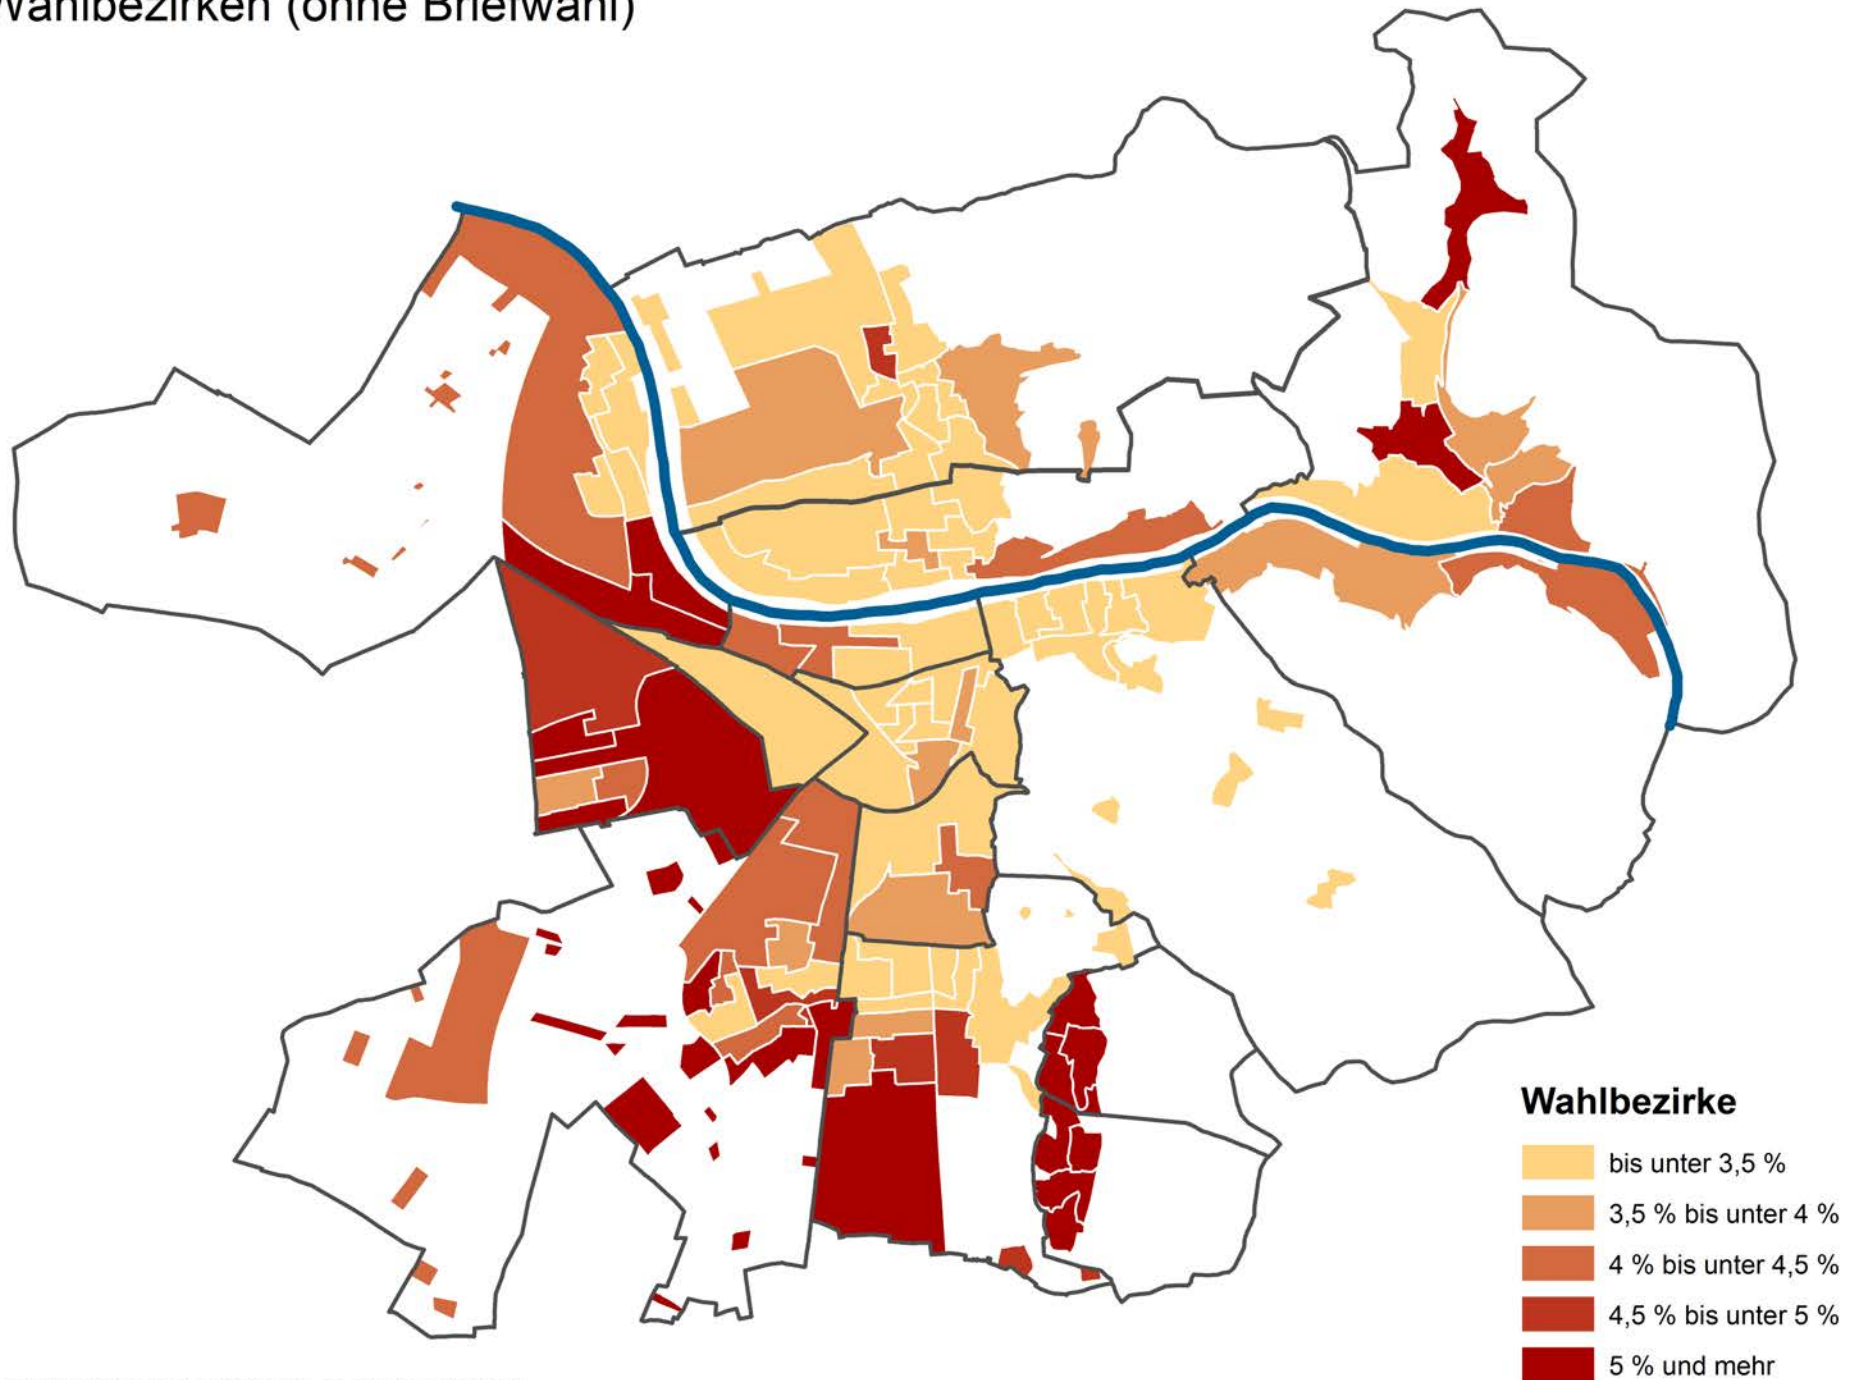

Stimmenanteil für die AfD bei der Kommunalwahl am 25.05.2014 in Heidelberg nach Wahlbezirken (ohne Briefwahl)