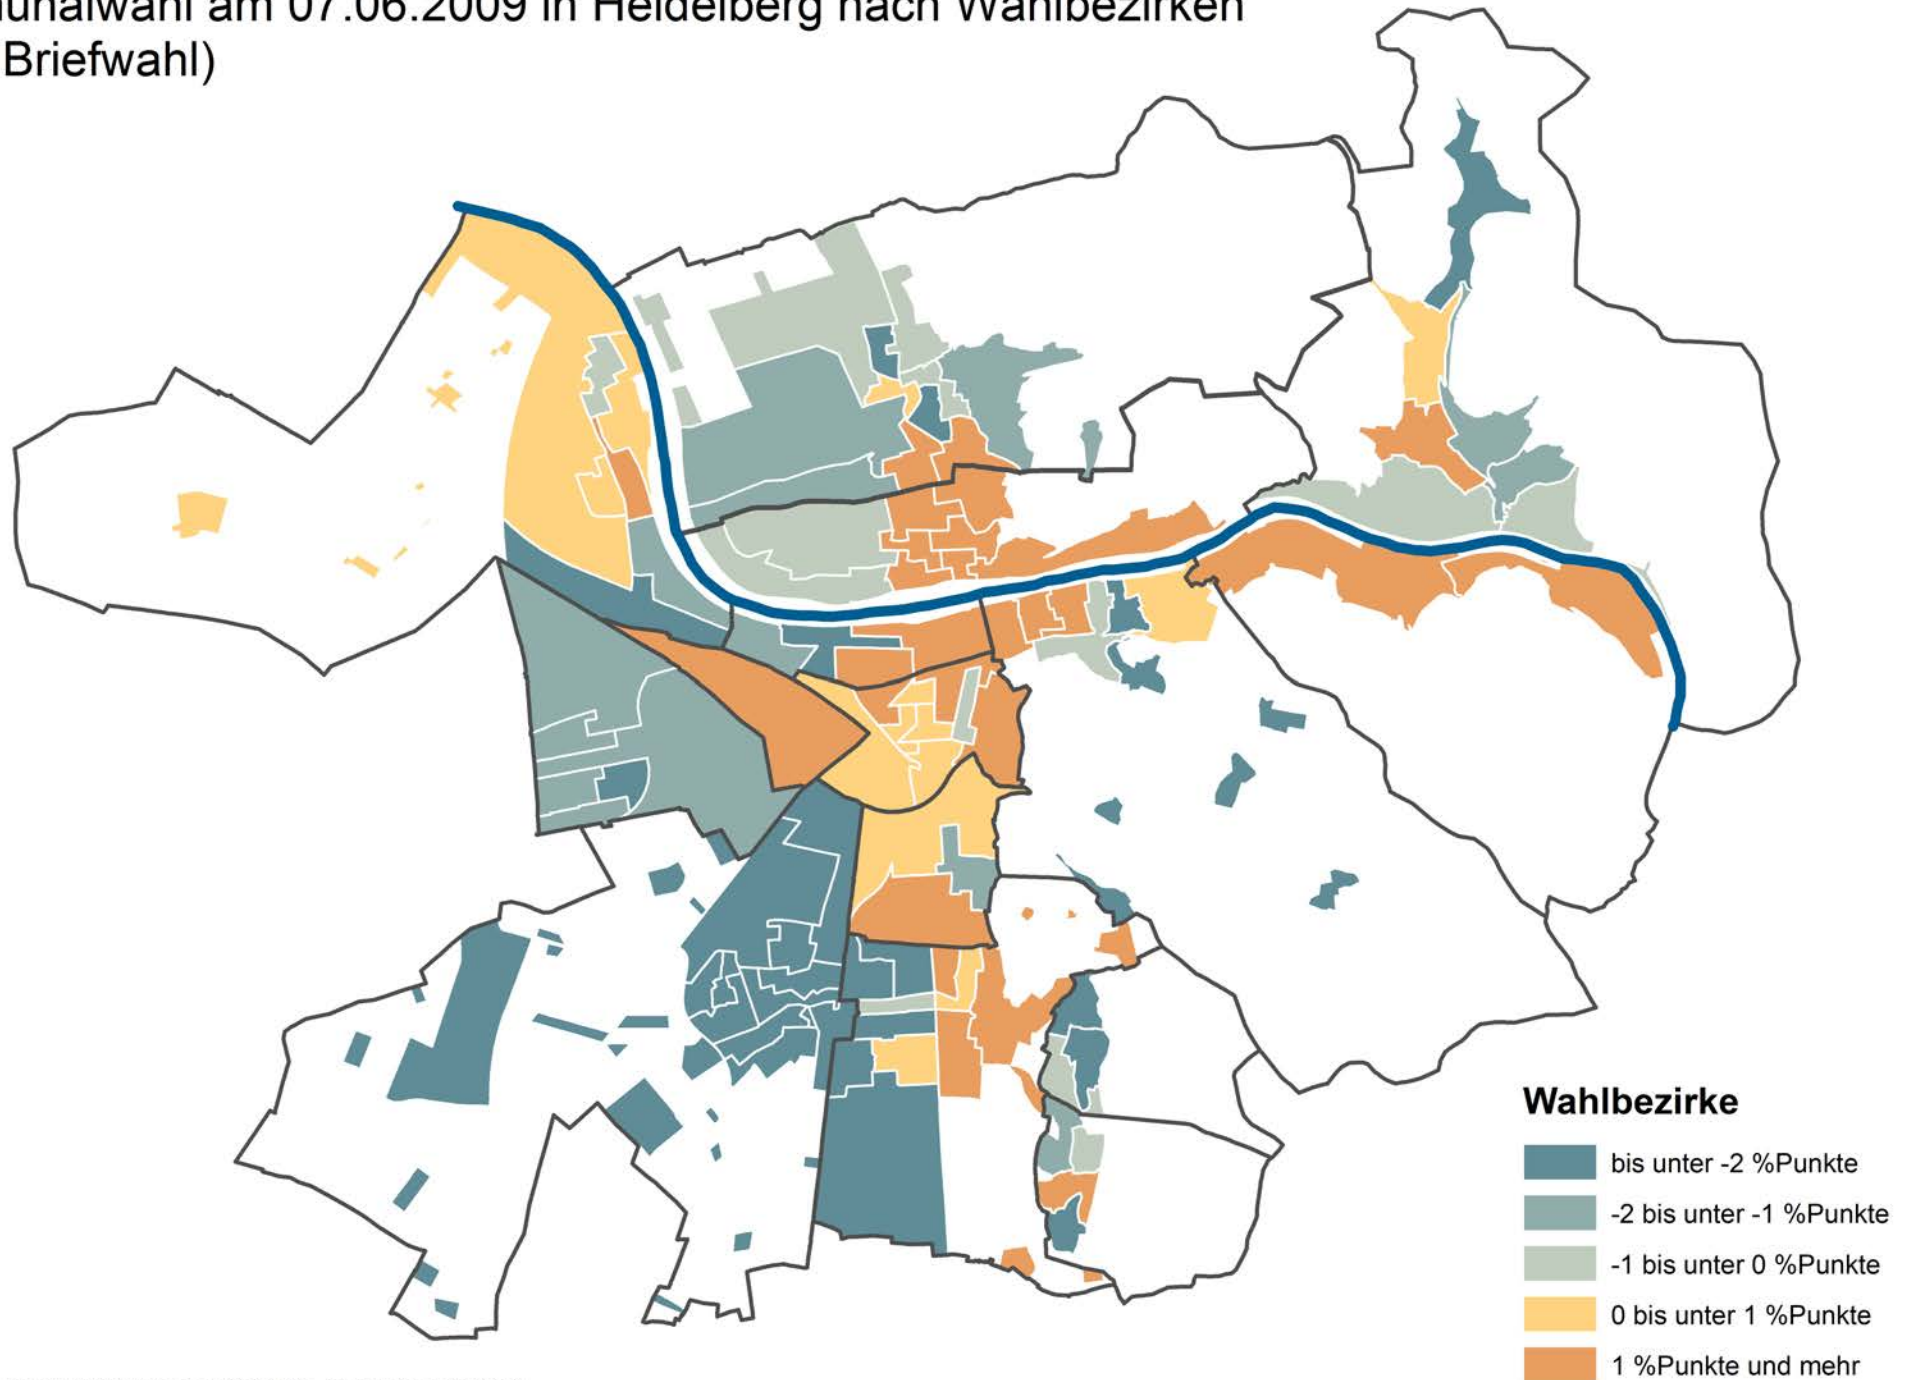

Gewinne/Verluste für DIE HEIDELBERGER bei der Kommunalwahl am 25.05.2014 gegenüber der Kommunalwahl am 07.06.2009 in Heidelberg nach Wahlbezirken (ohne Briefwahl)