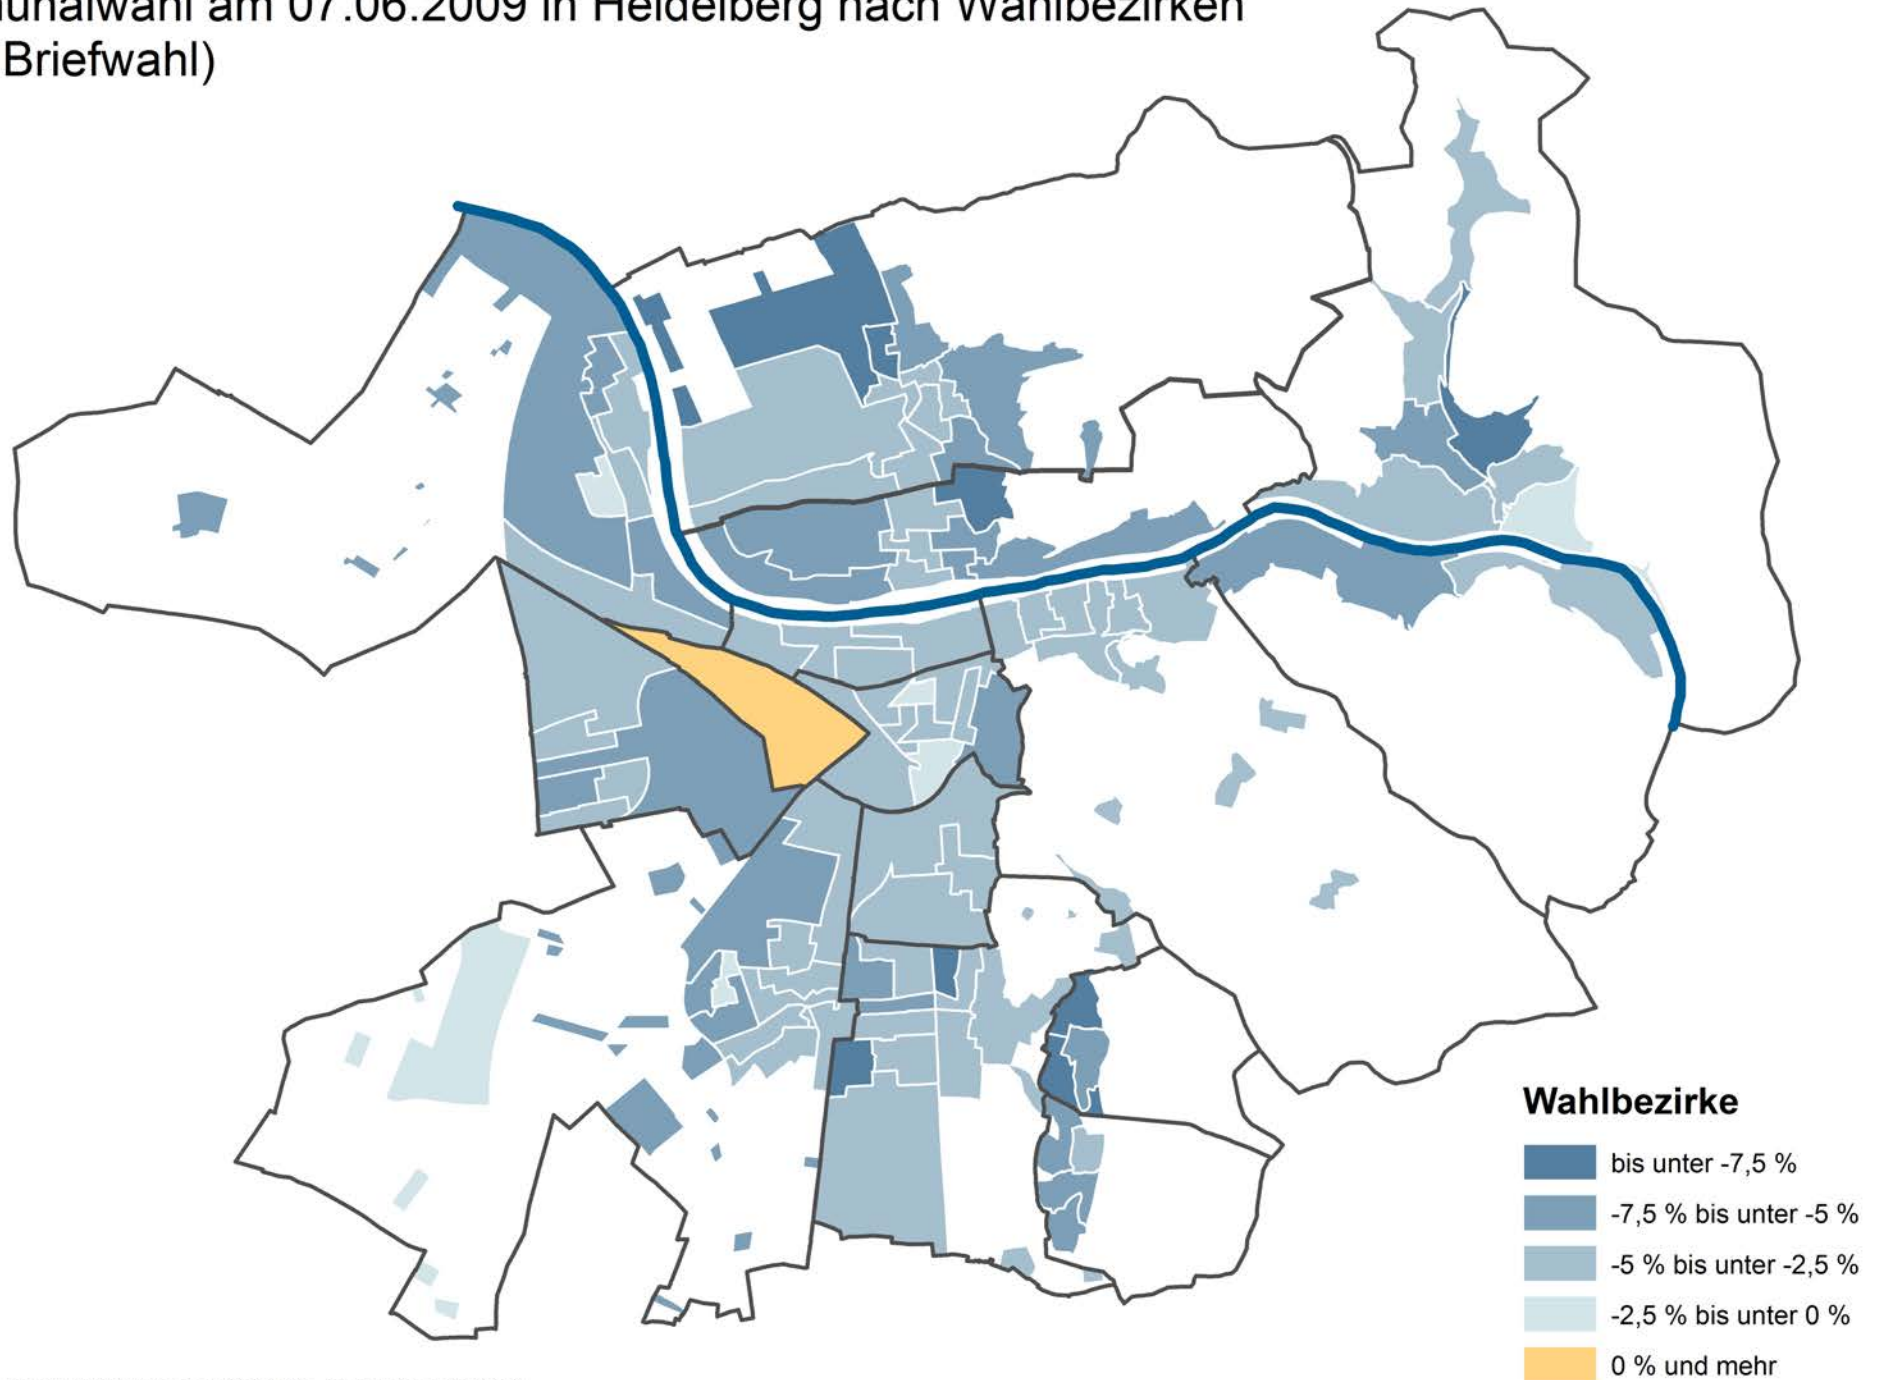

Gewinne/Verluste für die FDP bei der Kommunalwahl am 25.05.2014 gegenüber der Kommunalwahl am 07.06.2009 in Heidelberg nach Wahlbezirken (ohne Briefwahl)