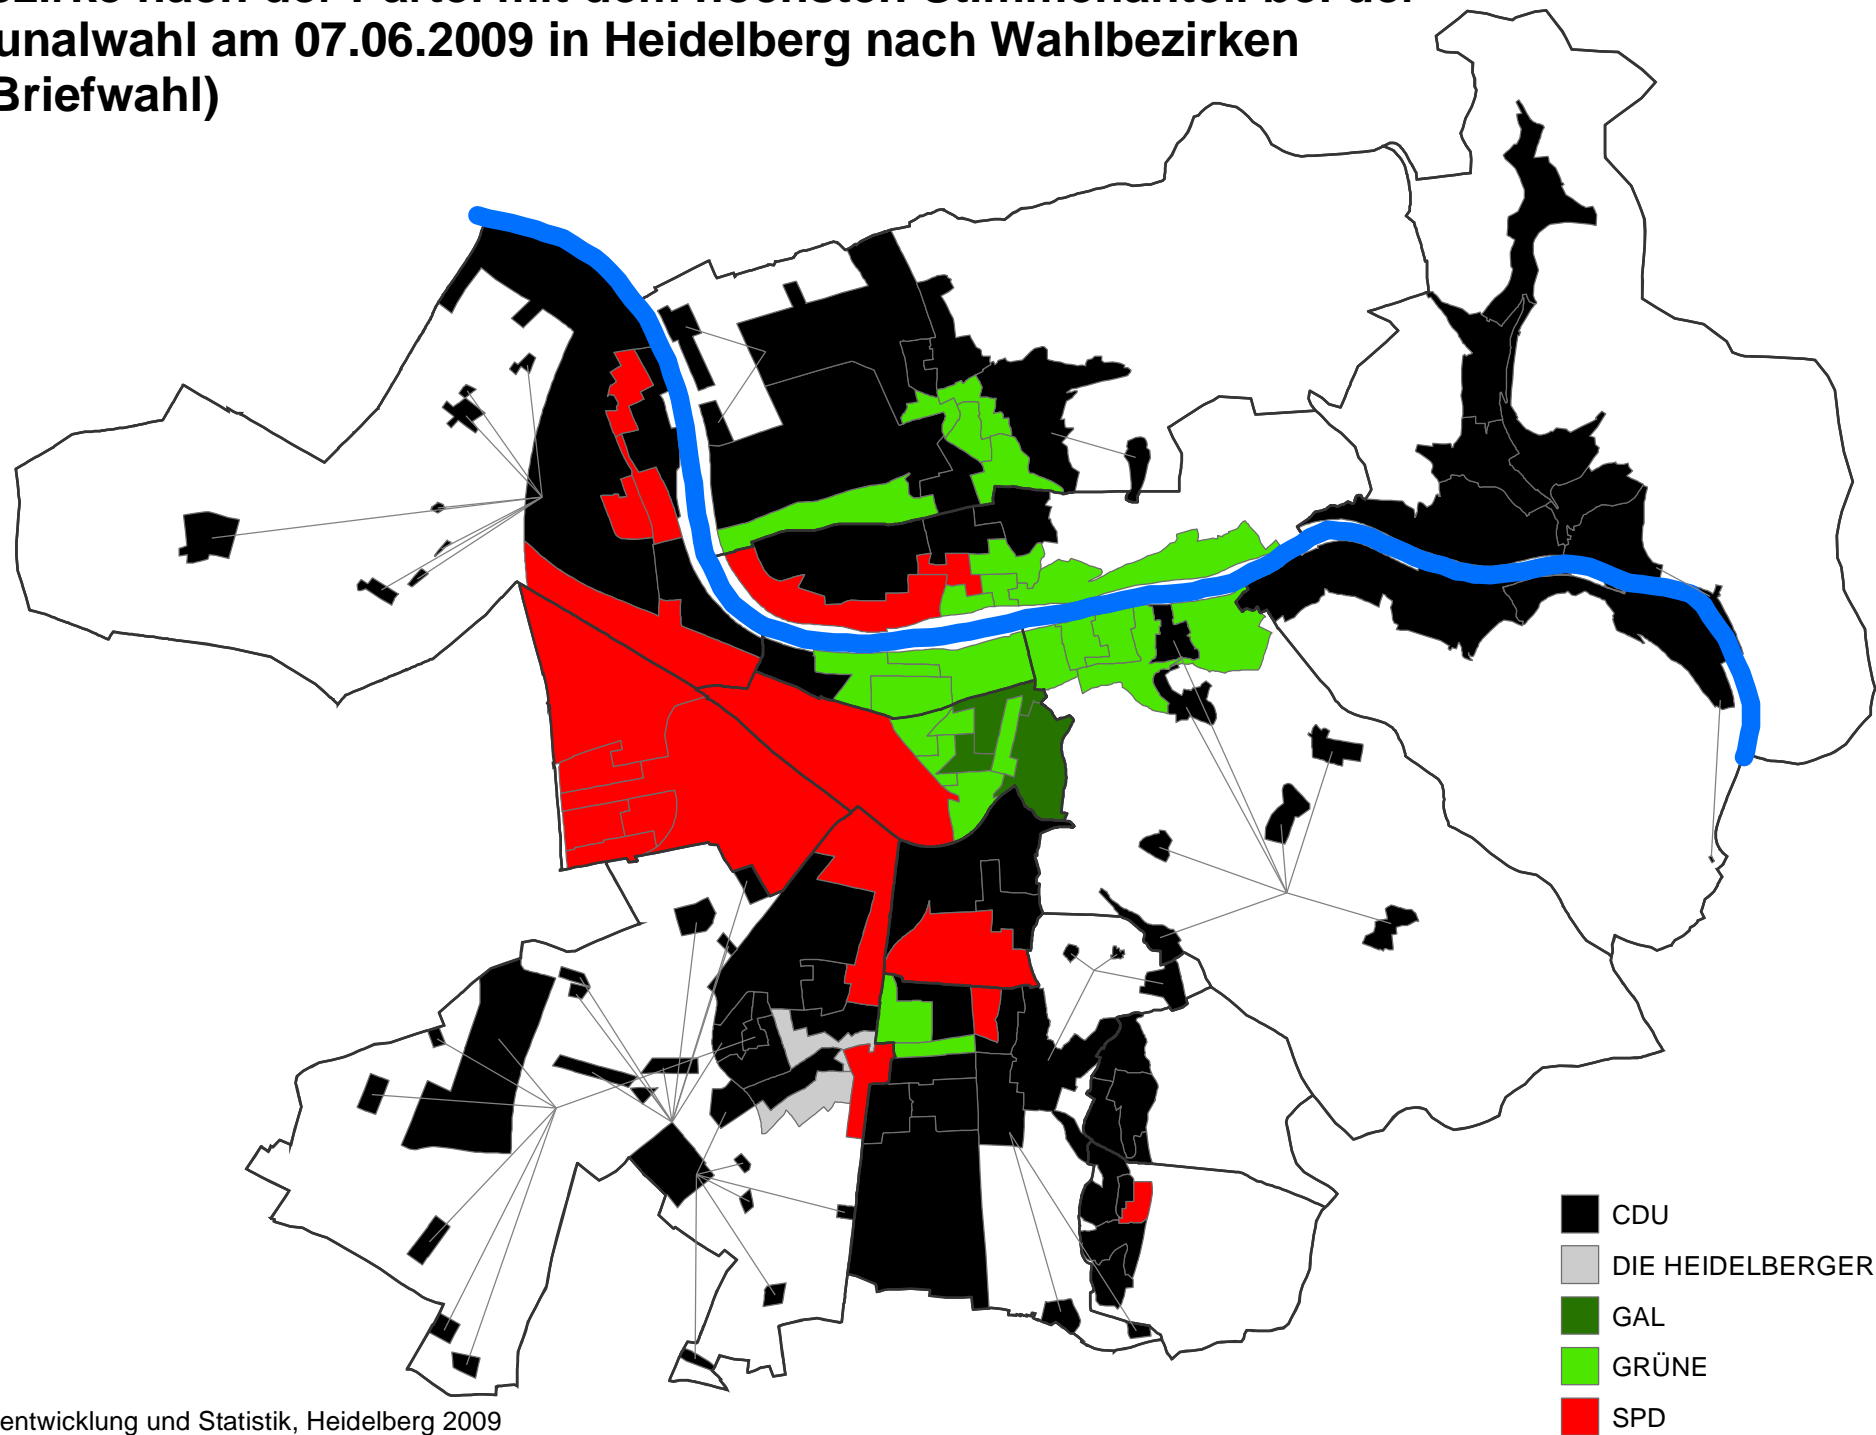

Wahlbezirke nach der Partei mit dem höchsten Stimmenanteil bei der Kommunalwahl am 07.06.2009 in Heidelberg nach Wahlbezirken (ohne Briefwahl)