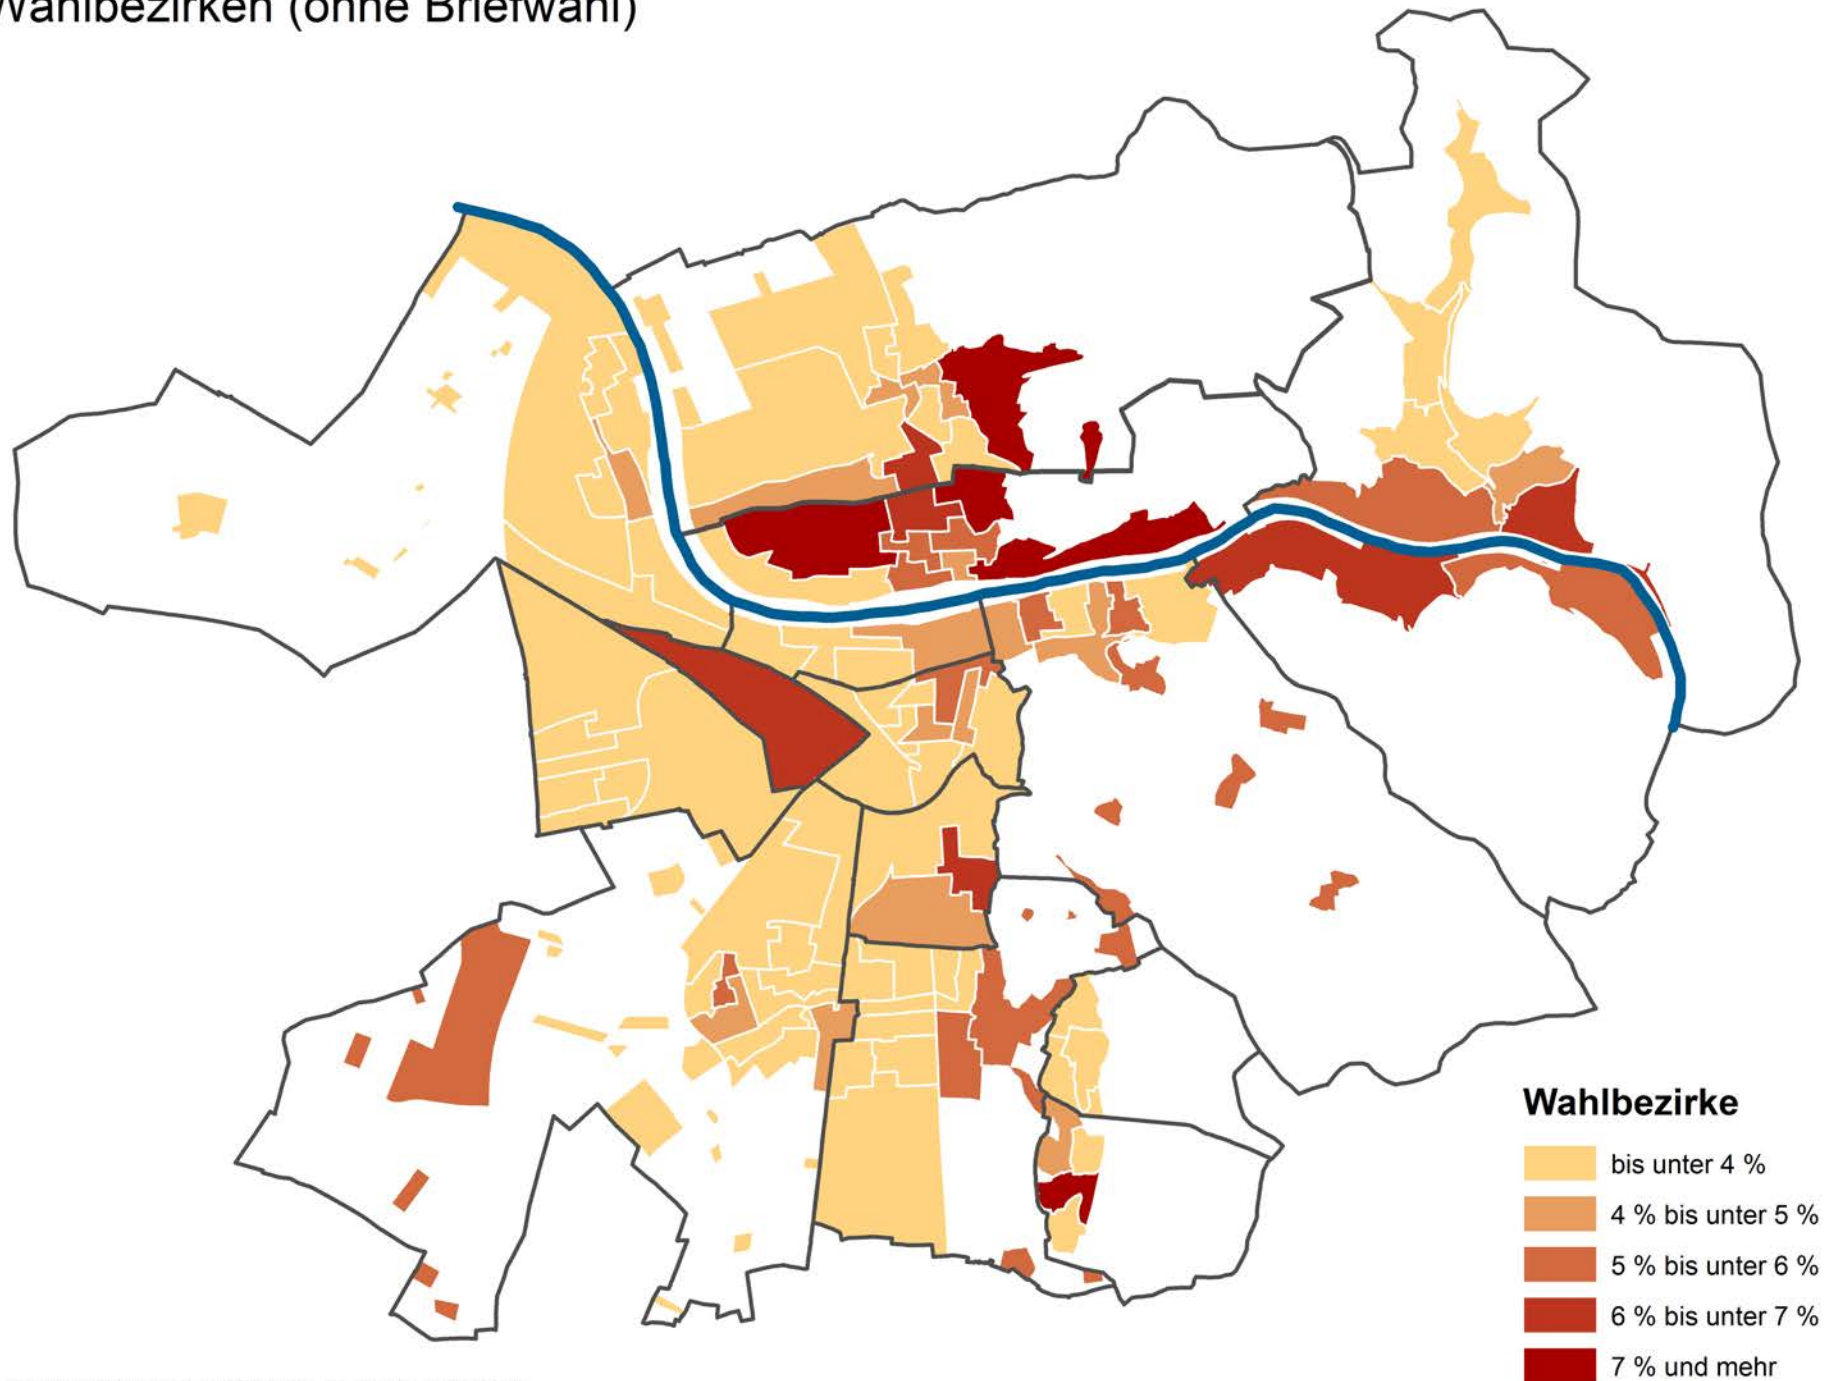

Stimmenanteil für die FDP bei der Kommunalwahl am 25.05.2014 in Heidelberg nach Wahlbezirken (ohne Briefwahl)