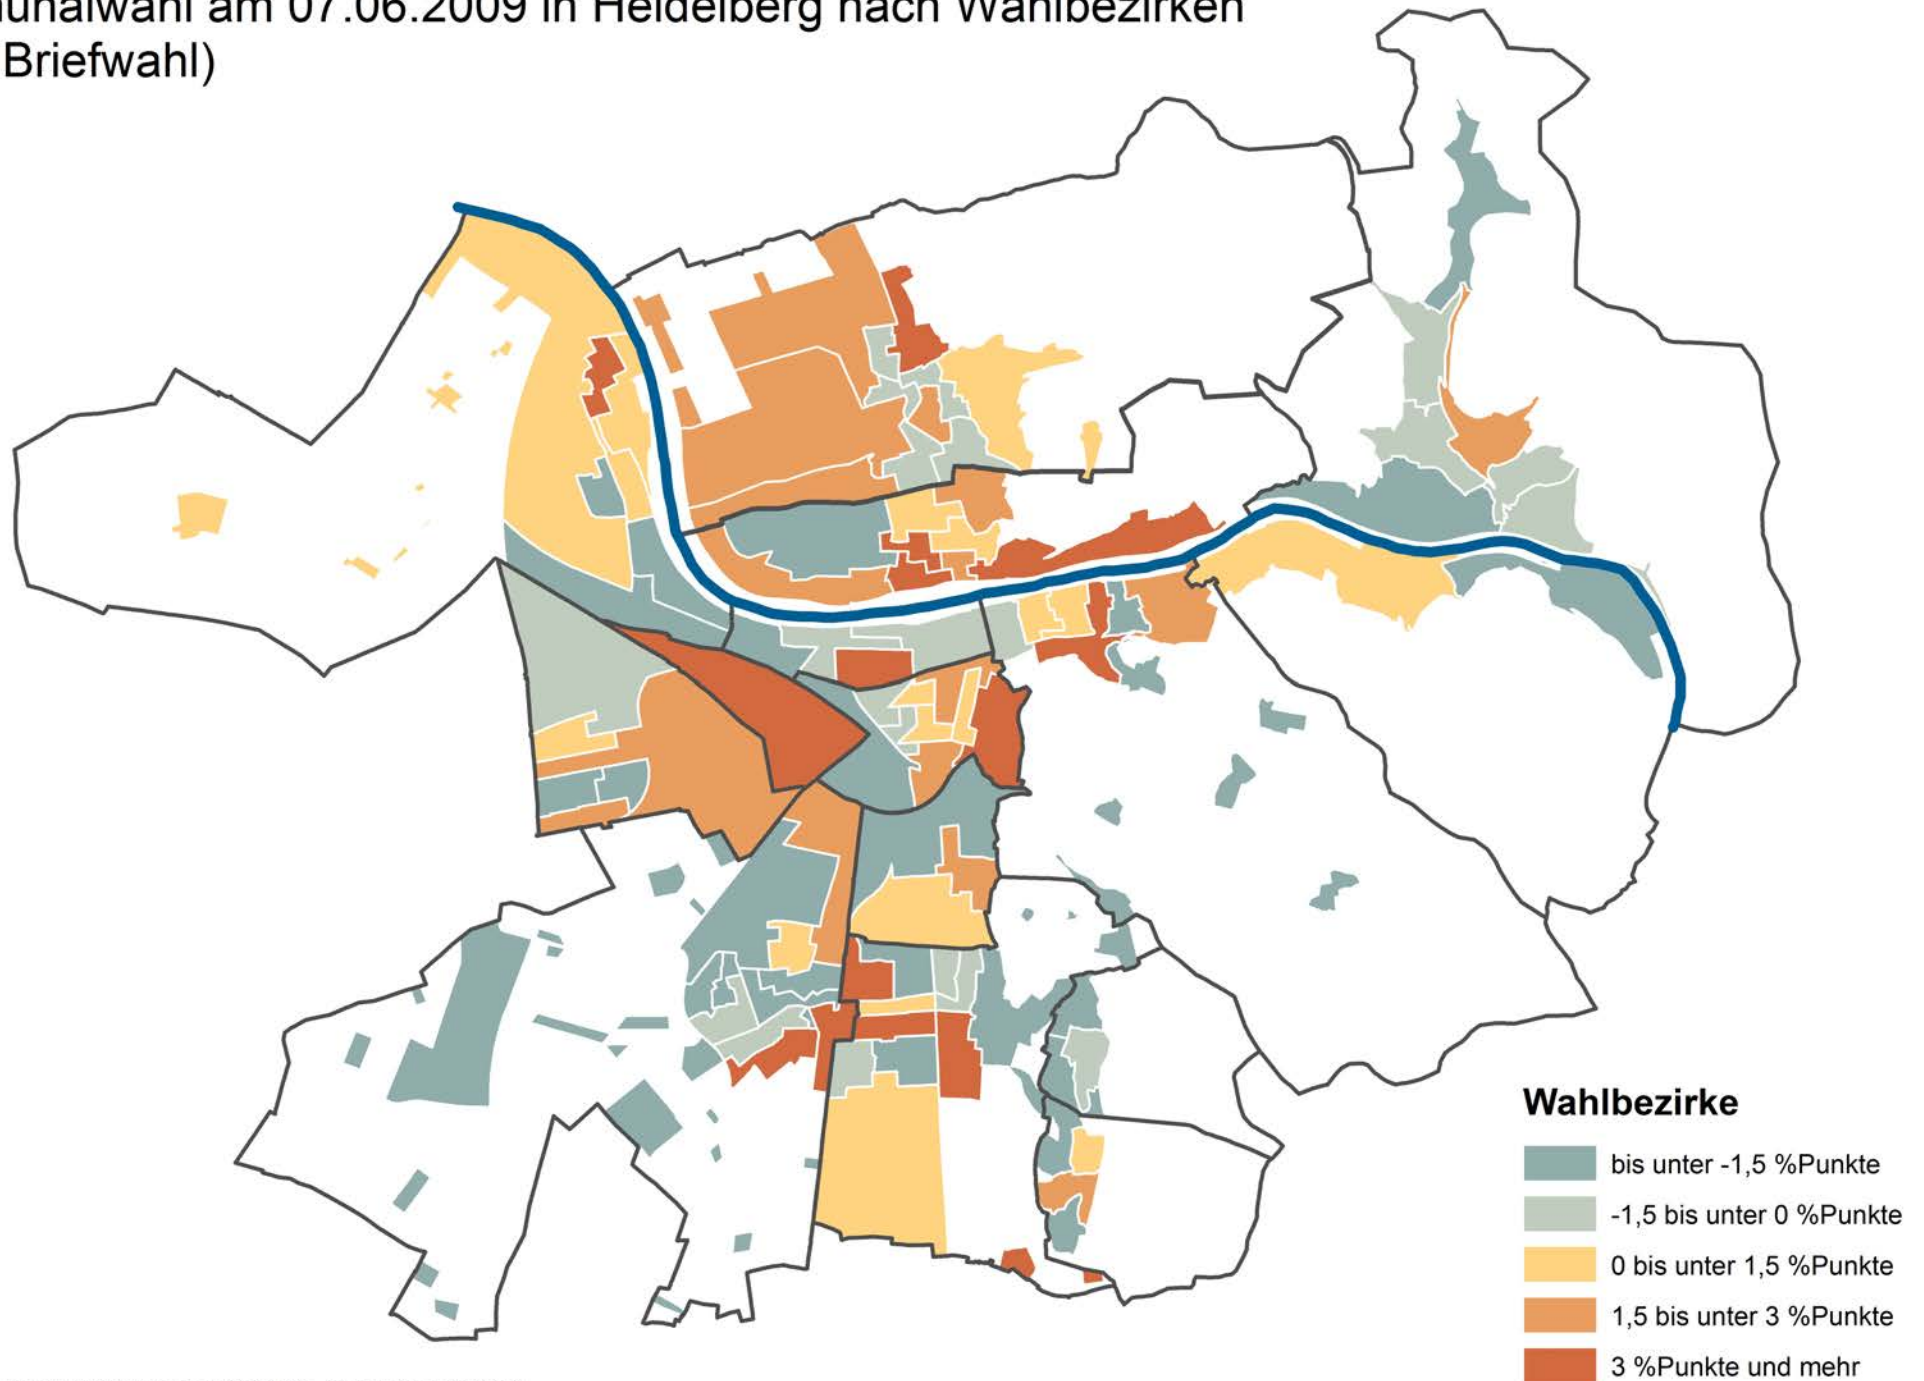

Gewinne/Verluste für die CDU bei der Kommunalwahl am 25.05.2014 gegenüber der Kommunalwahl am 07.06.2009 in Heidelberg nach Wahlbezirken (ohne Briefwahl)