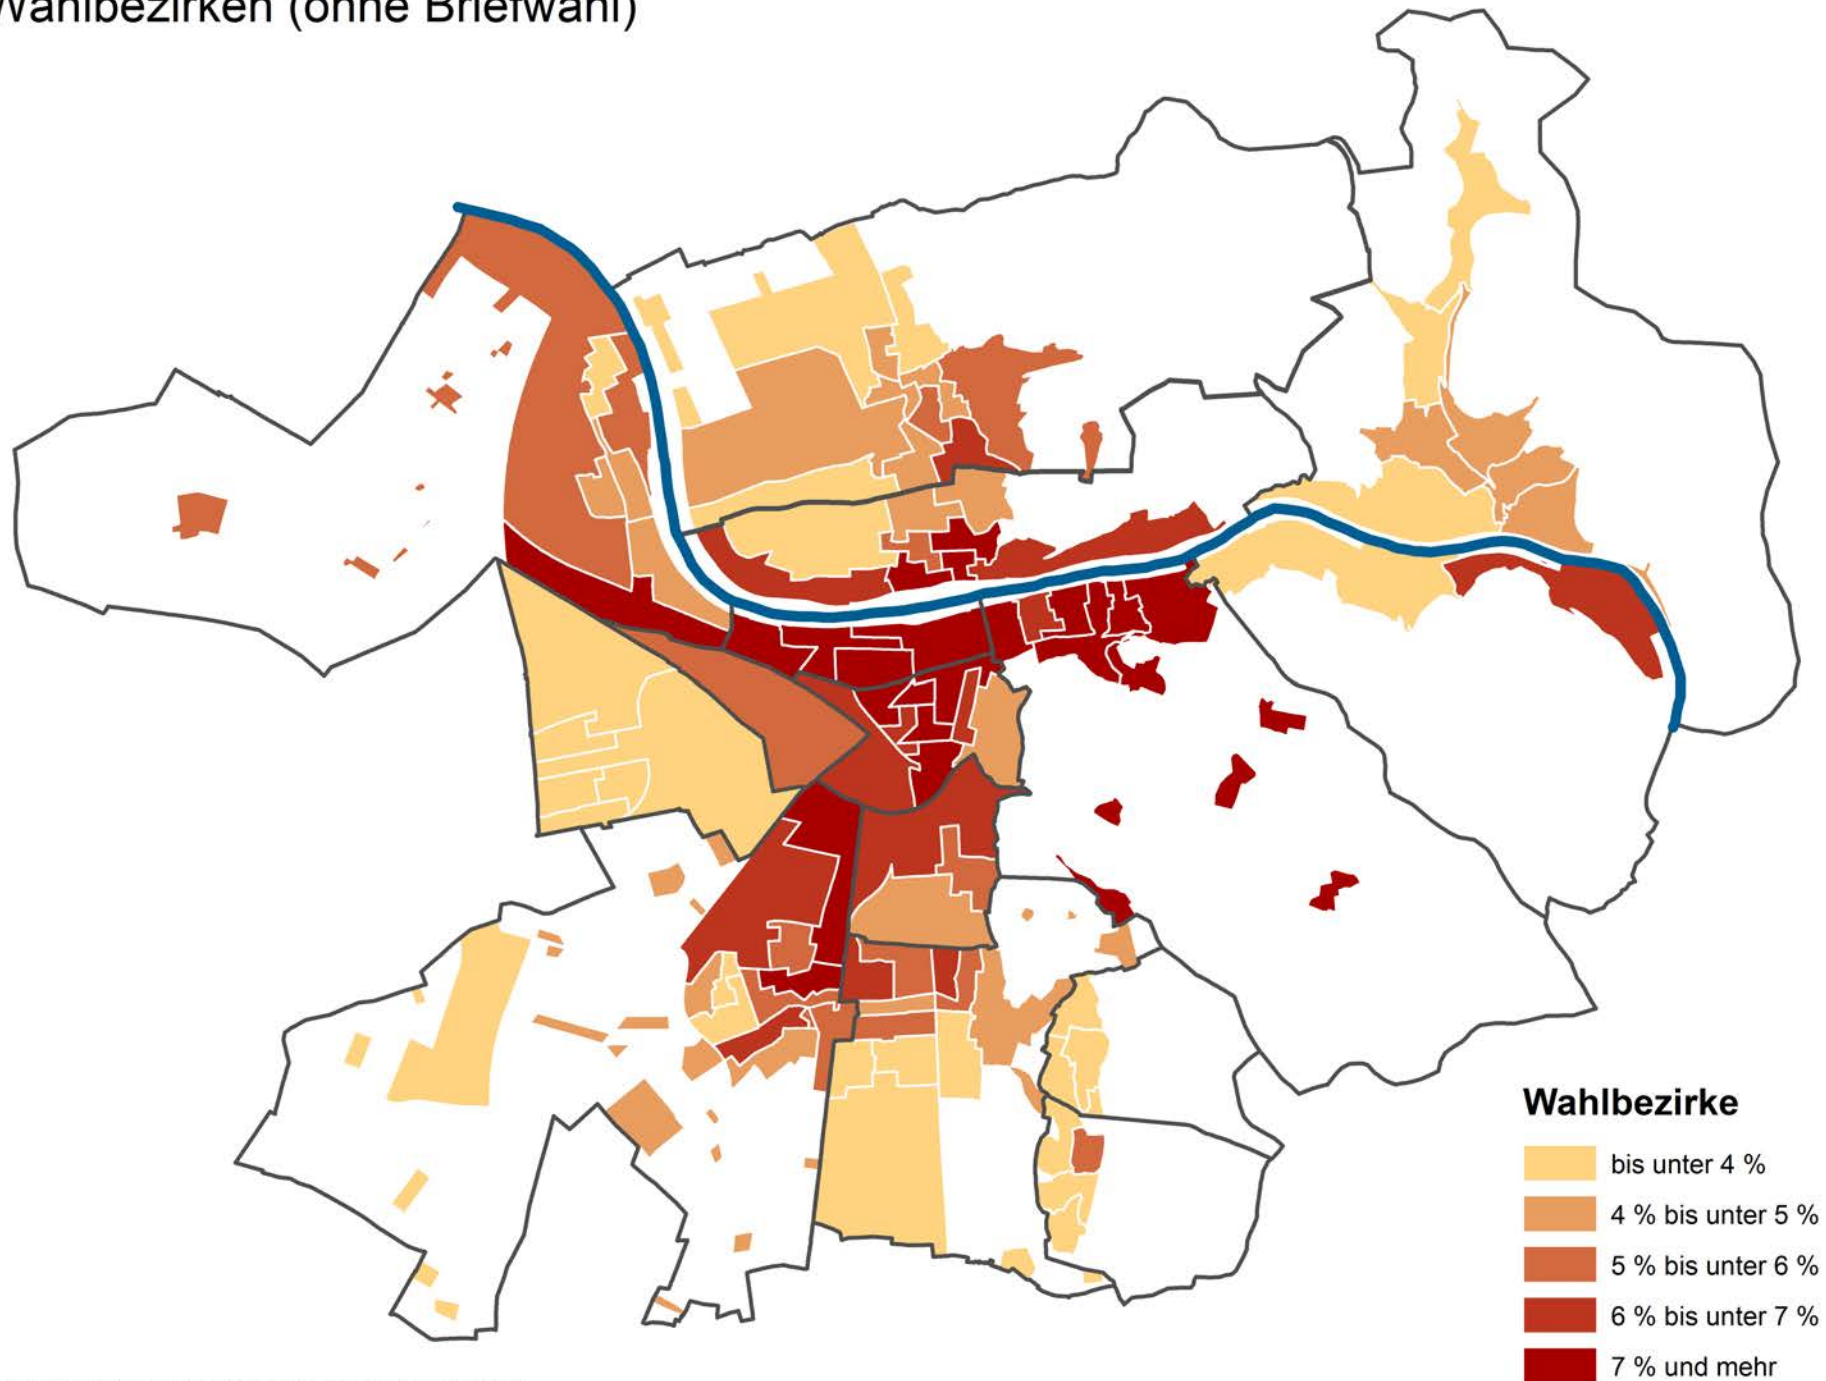

Stimmenanteil für die generation.hd bei der Kommunalwahl am 25.05.2014 in Heidelberg nach Wahlbezirken (ohne Briefwahl)