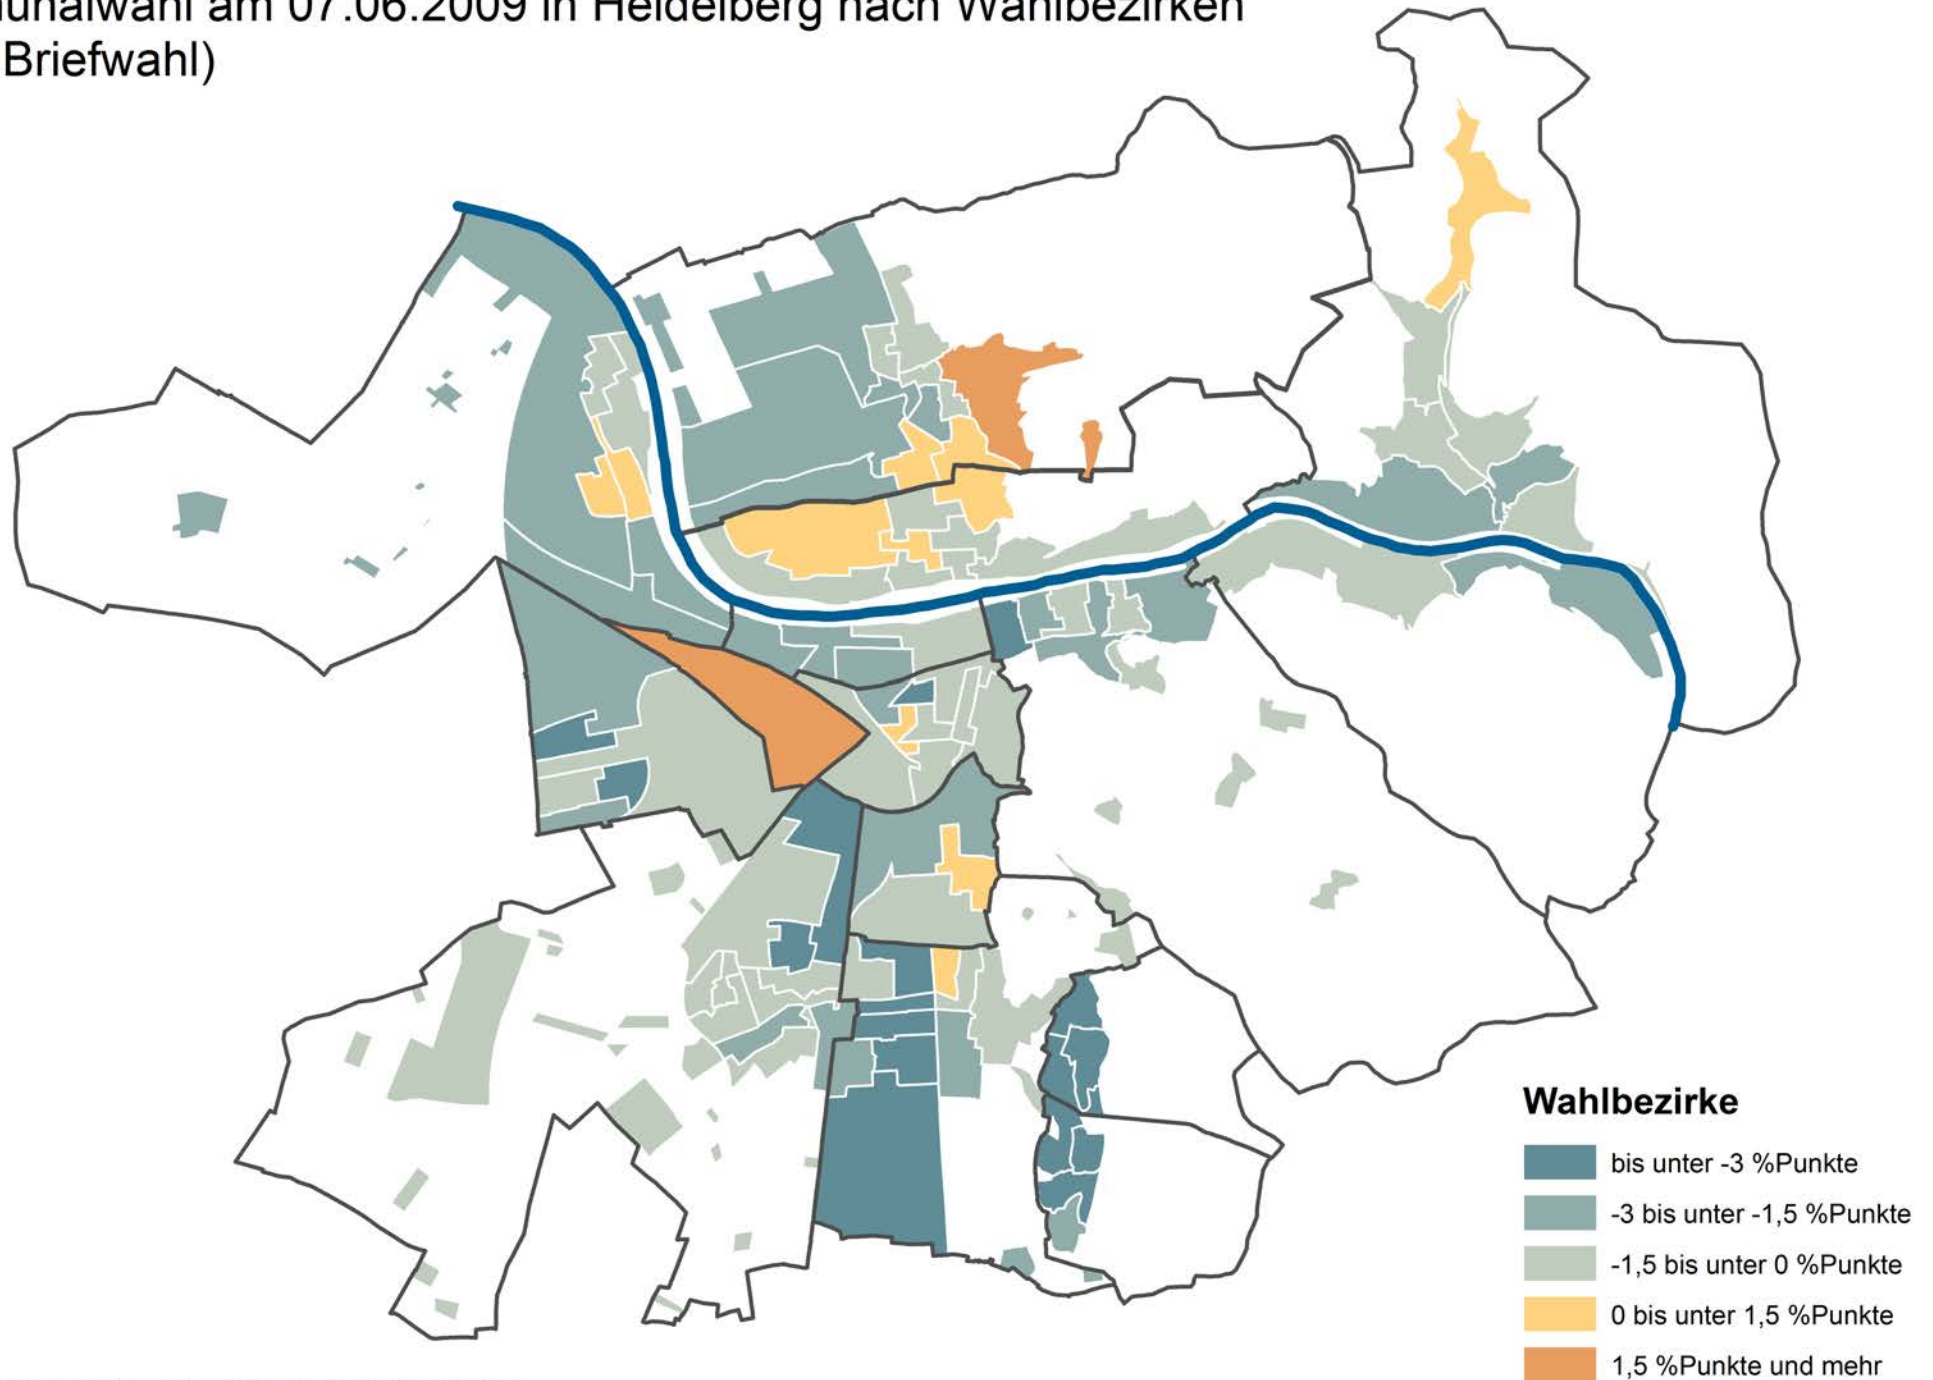

Gewinne/Verluste für die Bunte Linke bei der Kommunalwahl am 25.05.2014 gegenüber der Kommunalwahl am 07.06.2009 in Heidelberg nach Wahlbezirken (ohne Briefwahl)