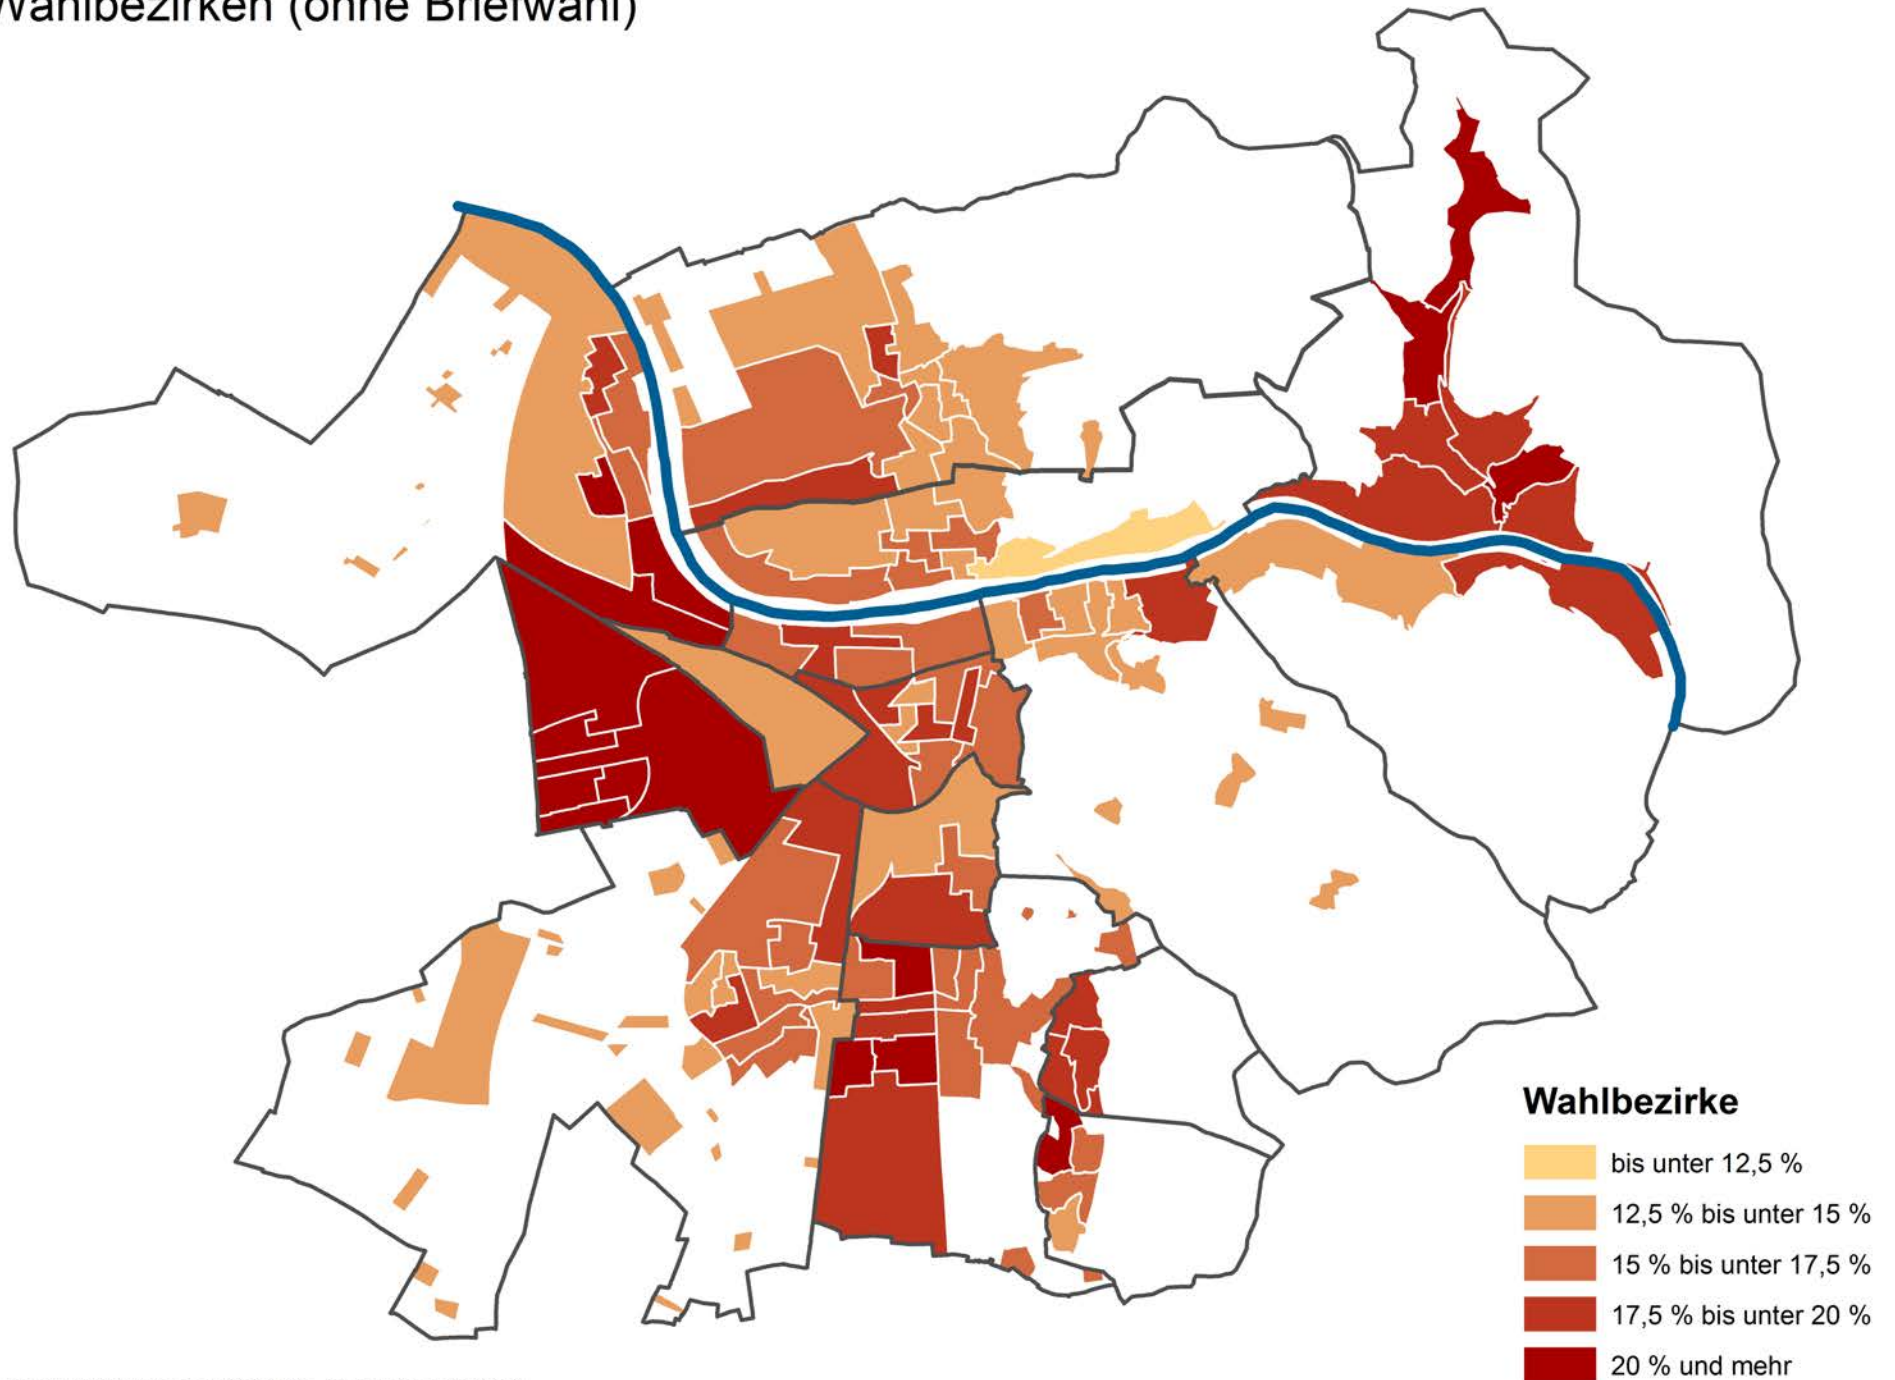

Stimmenanteil für die SPD bei der Kommunalwahl am 25.05.2014 in Heidelberg nach Wahlbezirken (ohne Briefwahl)